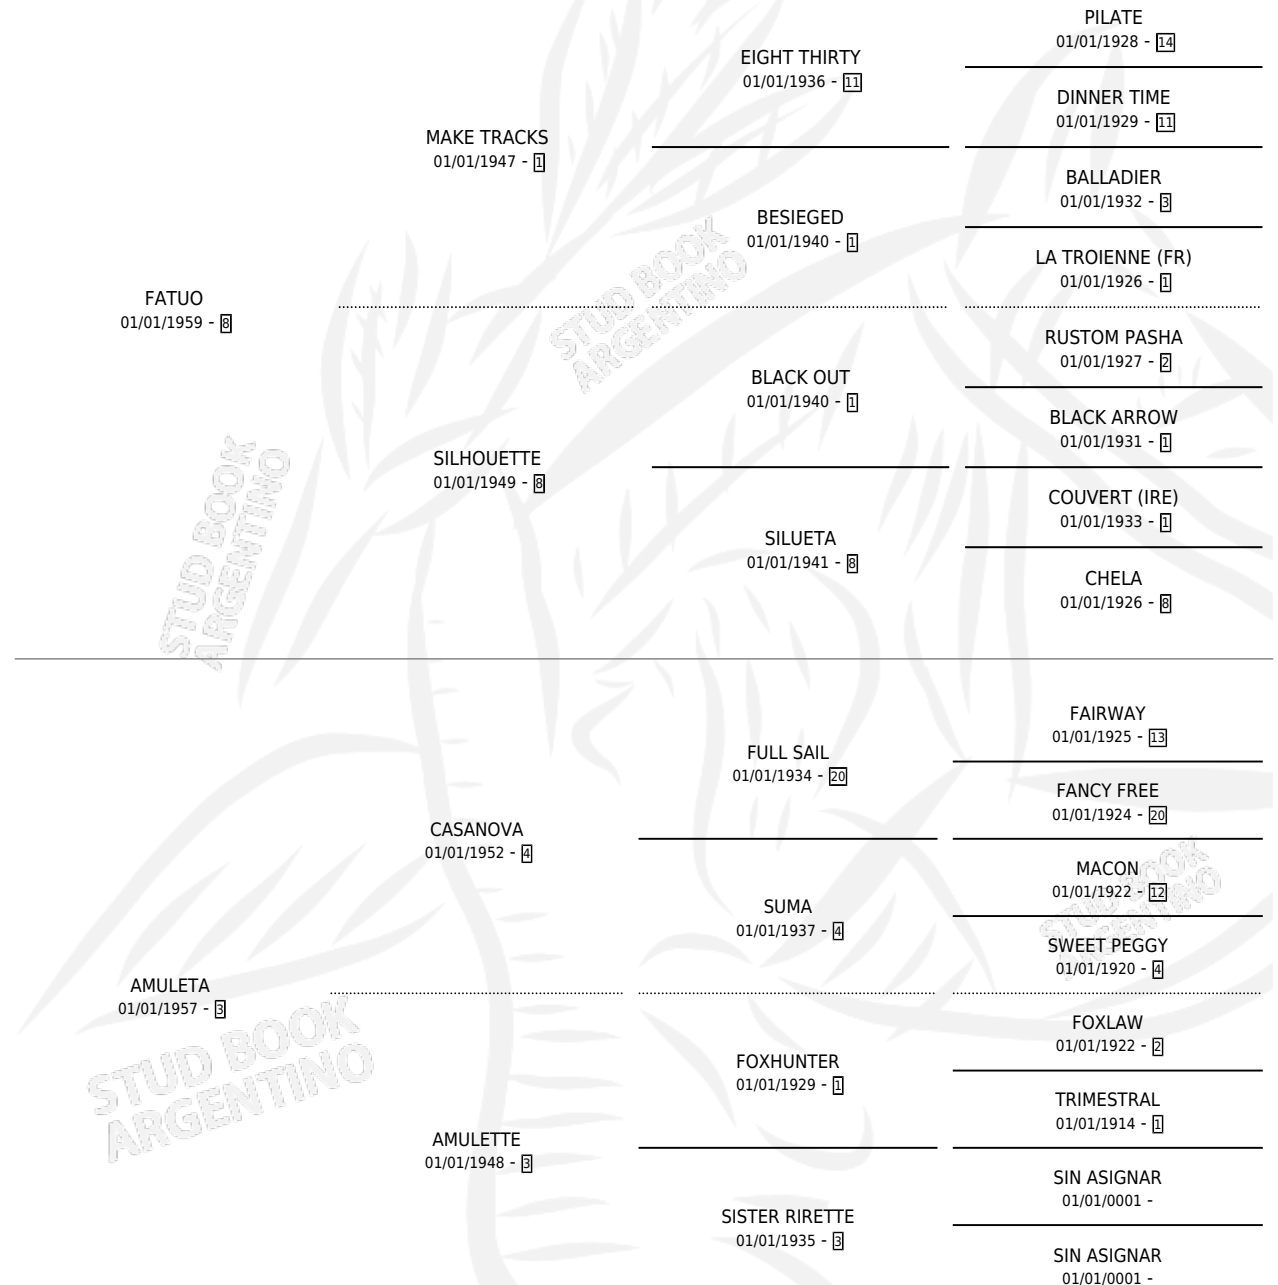

AMADORA

por **FATUO** y **AMULETA** por **CASANOVA**

Argentina · Hembra · Alazan · SP · 01/01/1971
Familia 3-k · Volumen 27

ESTADO

TIPIFICACIÓN SANGUÍNEA	X
TIPIFICACIÓN POR ADN	X
PASAPORTE	X
IDENTIFICACIÓN POR MICROCHIP	X
REPRODUCTOR	✓

Lugar de nacimiento: Campo particular

Criador: Severino Manuel Sucesion

~

HIJOS

	MACHOS	HEMBRAS
9 NACIERON	5	4
7 CORRIERON	4	3
5 GANARON	2	3
0 GANADORES CL	0 GANADORES GR	0 GANADORES G1

PEDIGREE

S

mientos 3 / Efectividad 33.33%

PADRILLO	PRODUCTO	CRIADOR	1ER SERVICIO	ÚLTIMO SERVICIO
GRAN GEORGE	∅		07/08/1991	12/10/1991
J. GEORGE (USA)	∅		19/11/1990	21/11/1990
J. GEORGE (USA)	ALWAYS GEORGE (M ZN, 10/11/1990)	LOS NOGALES	27/11/1989	03/12/1989
J. GEORGE (USA)	AMANTE GEORGE (M ZN, 10/11/1989)	LOS NOGALES	23/08/1988	20/11/1988
J. GEORGE (USA)	∅		11/08/1987	28/11/1987
J. GEORGE (USA)	∅		06/08/1986	15/09/1986
J. GEORGE (USA)	∅		07/08/1985	09/08/1985
J. GEORGE (USA)	∅			
J. GEORGE (USA)	JOTA CARMiÑA (H ZN, 29/07/1985) •MURIÓ EL 12/04/2000•	LOS NOGALES		