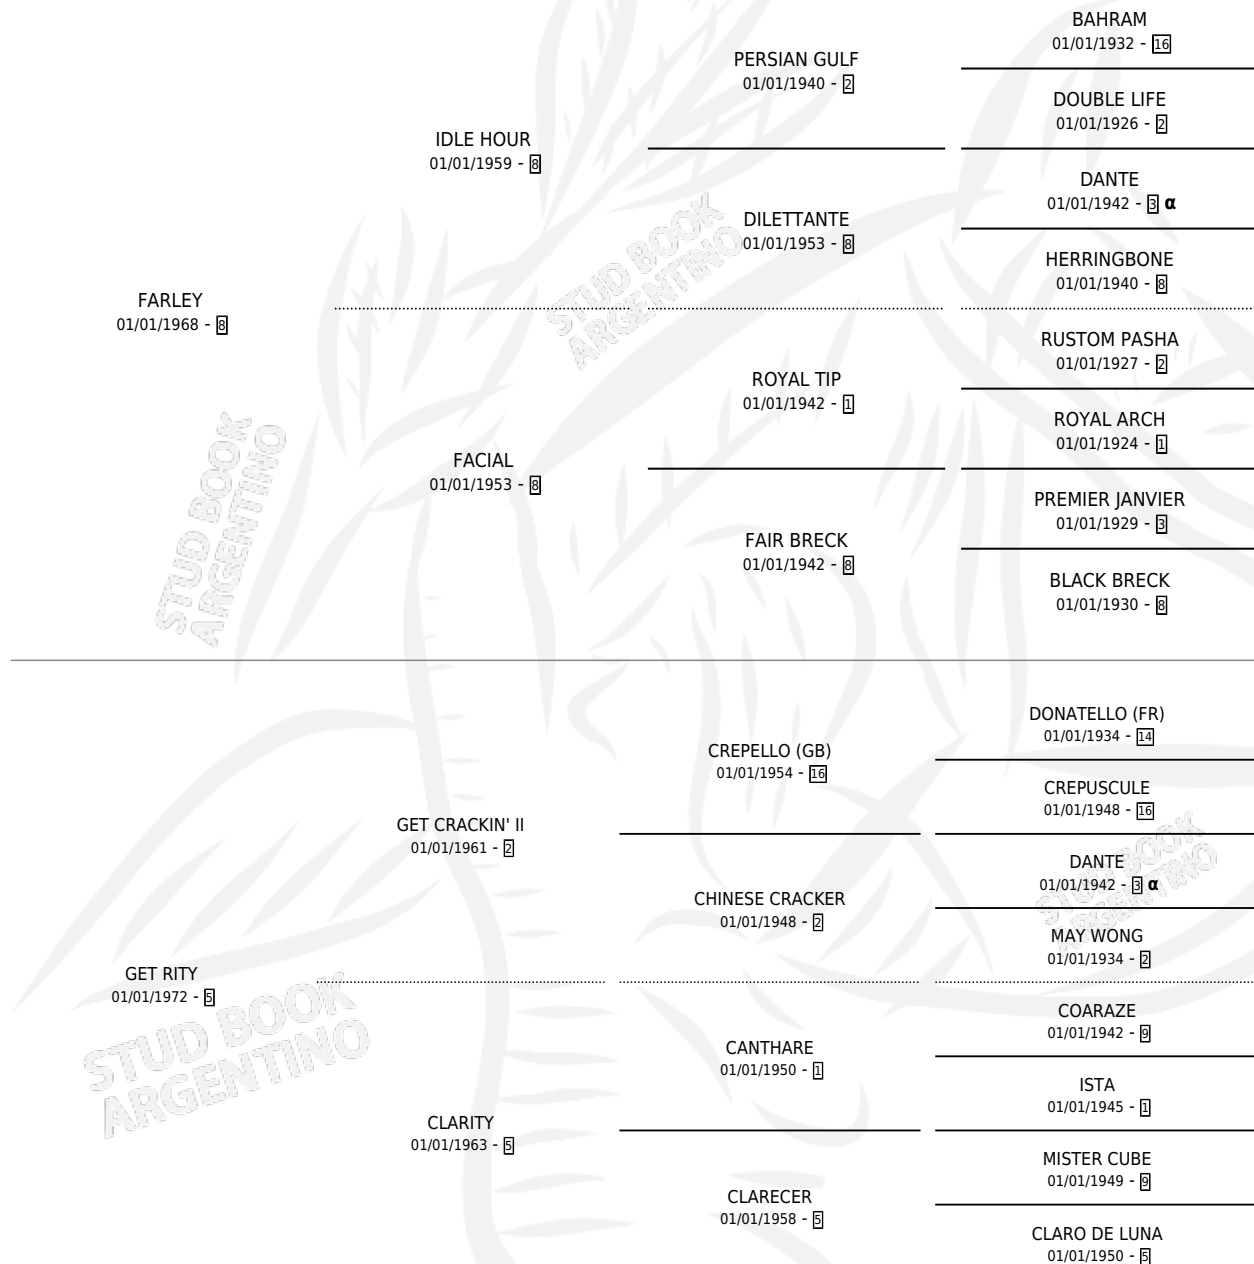

GET FAR

por FARLEY y GET RITY por GET CRACKIN' II

Argentina · Macho · Zaino Doradillo · SP · 26/10/1990
Familia 5-h · Volumen 34

ESTADO

TIPIFICACIÓN SANGUÍNEA	X
TIPIFICACIÓN POR ADN	X
PASAPORTE	X
IDENTIFICACIÓN POR MICROCHIP	X
REPRODUCTOR	X

Lugar de nacimiento: El Tala

Criador: El Tala

PEDIGREE

INBREEDING : α

CAMPAÑA

Solo carreras oficiales de Argentina

POR EDAD

EDAD	CC	1°	2°	3°	4°	5°	NP	CLC	CLG	CLCG1	CLGG1	IMPORTE	GANANCIA / CC
3 AÑOS	9	1	0	2	3	2	1	7	1	0	0	\$0	\$0
4 AÑOS	5	0	1	0	1	2	1	0	0	0	0	\$2,001	\$400
5 AÑOS	3	0	1	2	0	0	0	0	0	0	0	\$1,974	\$658
6 AÑOS	3	0	0	1	0	0	2	0	0	0	0	\$0	\$0
TOTALES	20	1	2	5	4	4	4	7	1	0	0	\$3,975	\$199
%		5.0%	10.0%	25.0%	20.0%	20.0%	20.0%	35.0%	14.3%	0.0%	0.0%		