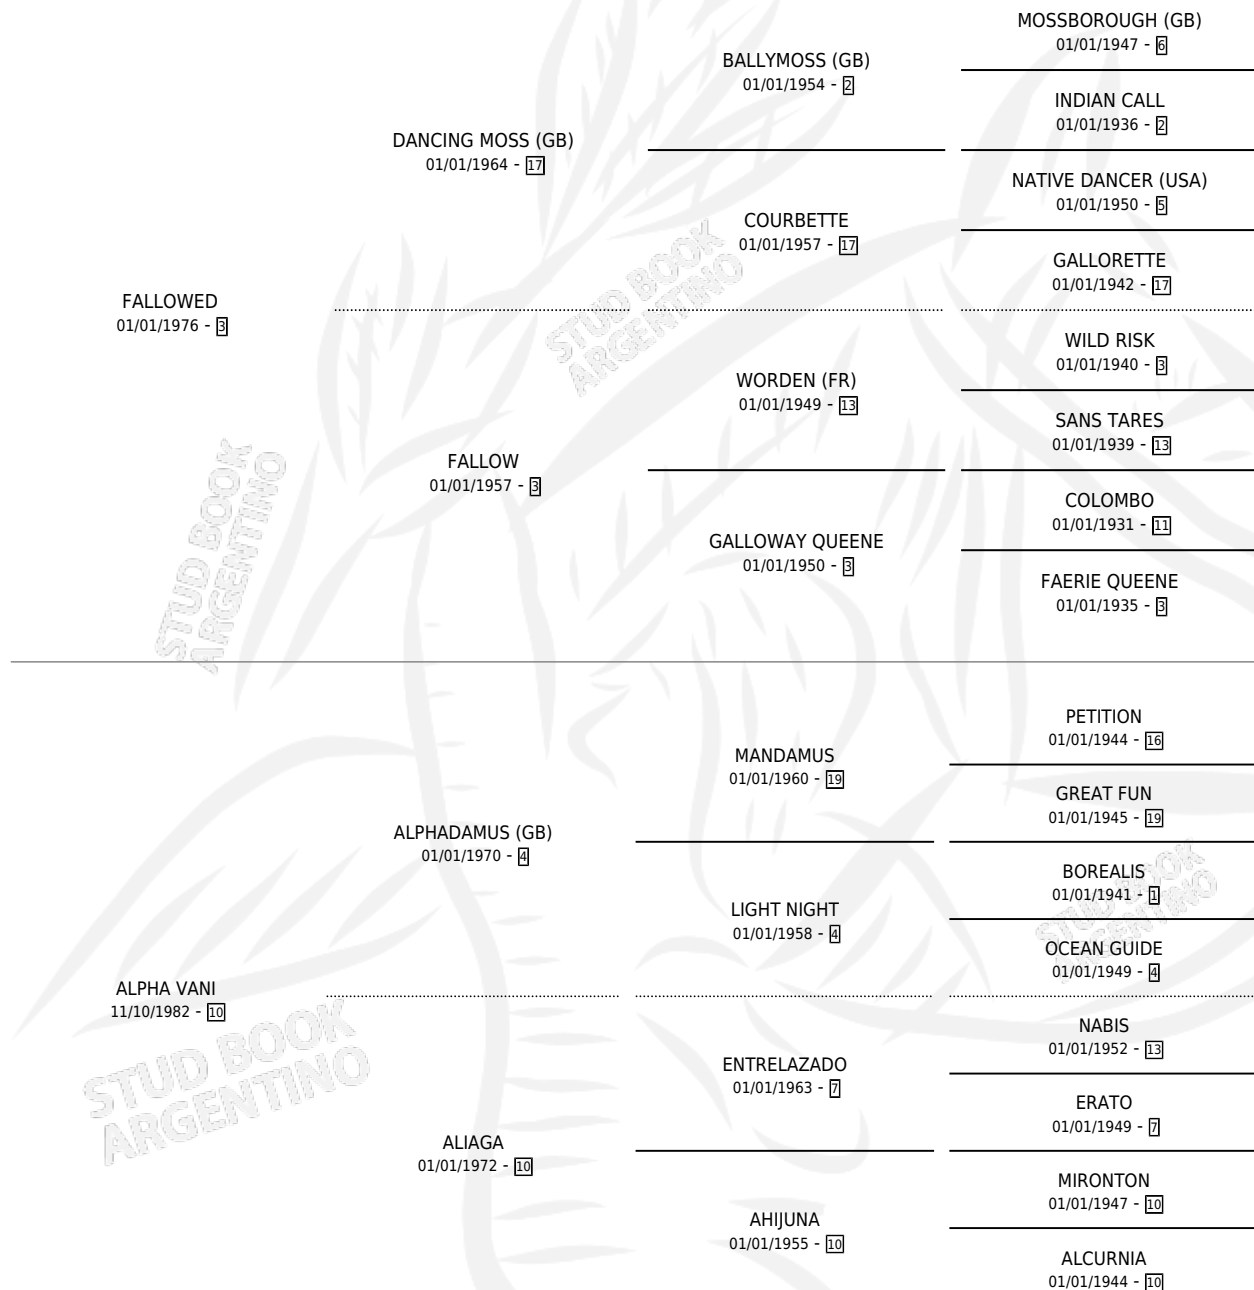

PAHO

por **FALLOWED** y **ALPHA VANI** por **ALPHADAMUS (GB)**

Argentina · Hembra · Zaino · SP · 04/11/1990
Familia 10-d · Volumen 34

ESTADO

TIPIFICACIÓN SANGUÍNEA	X
TIPIFICACIÓN POR ADN	X
PASAPORTE	X
IDENTIFICACIÓN POR MICROCHIP	X
REPRODUCTOR	X

Lugar de nacimiento: Teresa Maria

Criador: Sin dato

PEDIGREE