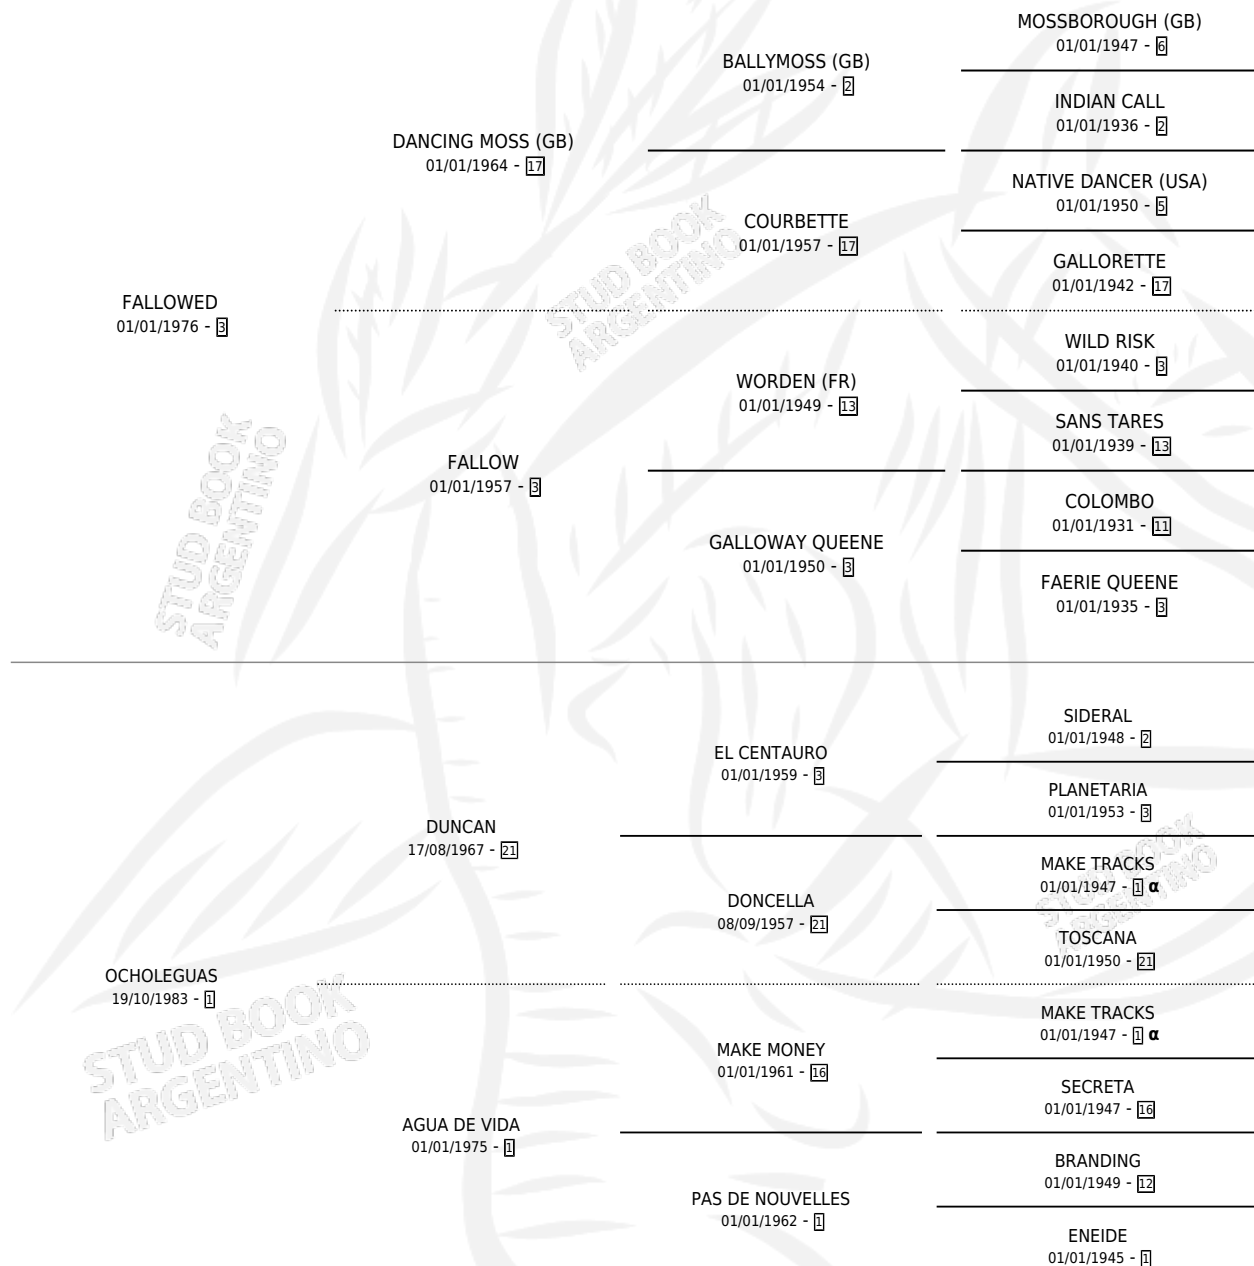

# OCAL

por **FALLOWED** y **OCHOLEGUAS** por **DUNCAN**

Argentina · Macho · Alazan · SP · 12/11/1990  
Familia 1-I · Volumen 34

## ESTADO

TIPIFICACIÓN SANGUÍNEA	X
TIPIFICACIÓN POR ADN	X
PASAPORTE	X
IDENTIFICACIÓN POR MICROCHIP	X
REPRODUCTOR	X

**Lugar de nacimiento:** Teresa Maria

**Criador:** Sin dato

## PEDIGREE

INBREEDING : α