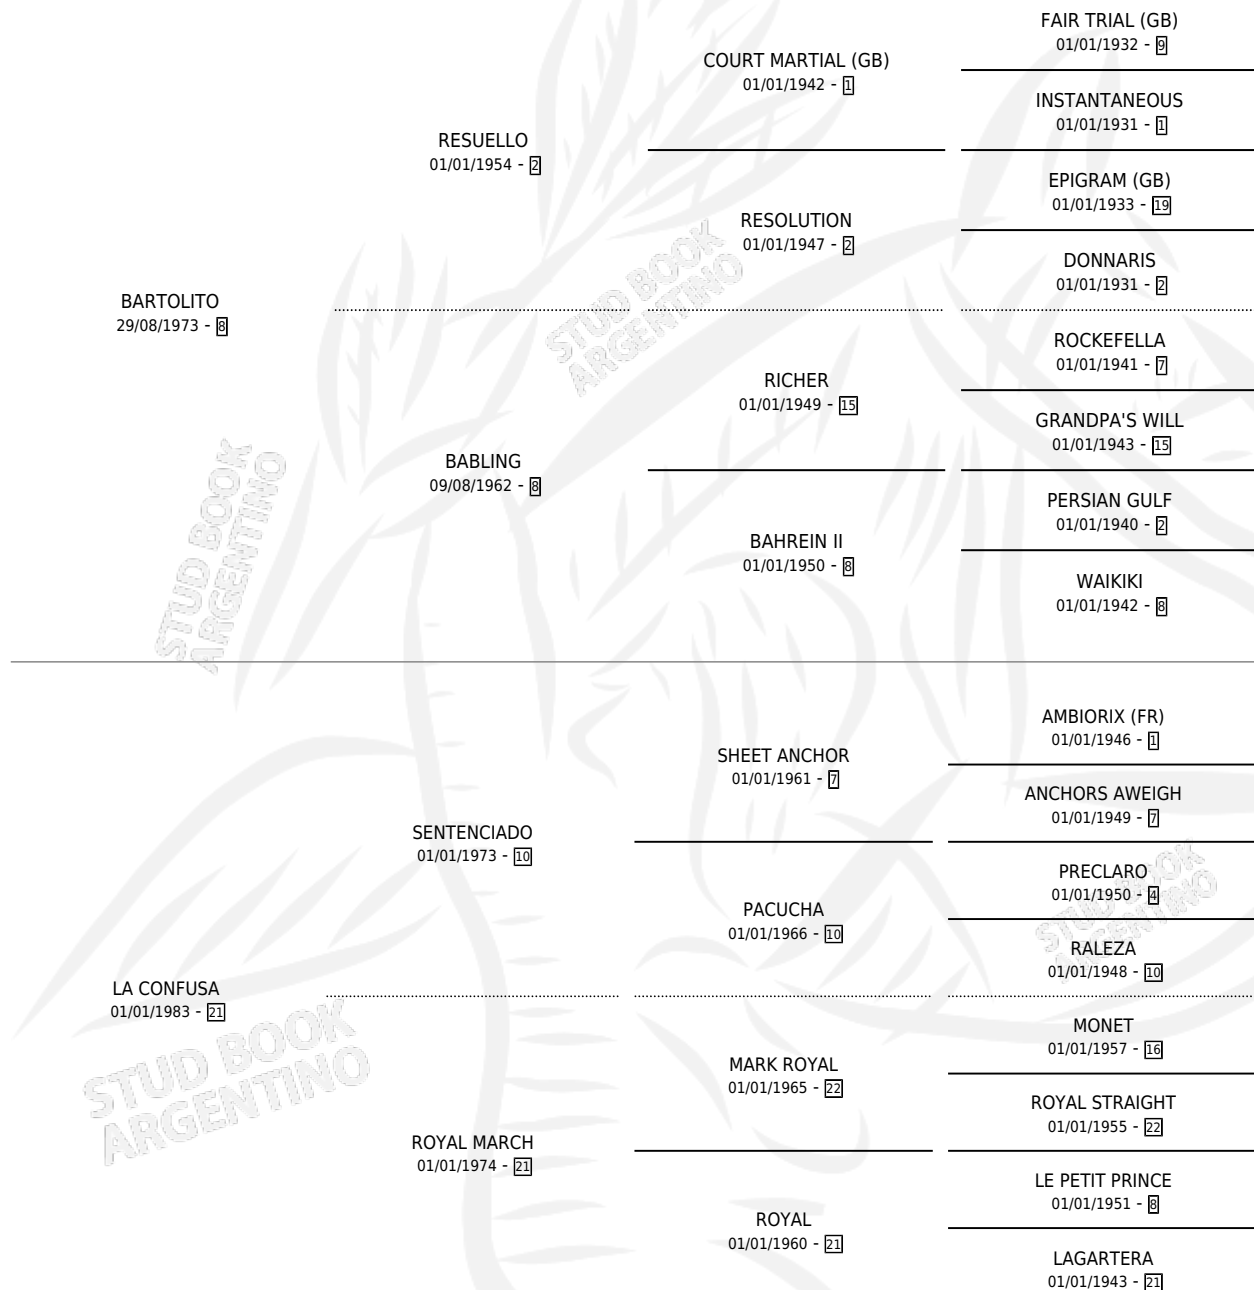

CON BARTOLO

por BARTOLITO y LA CONFUSA por SENTENCIADO

Argentina · Macho · Zaino Doradillo · SP · 12/07/1990
Familia 21 · Volumen 34

ESTADO

TIPIFICACIÓN SANGUÍNEA	X
TIPIFICACIÓN POR ADN	X
PASAPORTE	X
IDENTIFICACIÓN POR MICROCHIP	X
REPRODUCTOR	X

Lugar de nacimiento: San Luis II

Criador: Sin dato

PEDIGREE

CAMPAÑA

Solo carreras oficiales de Argentina

POR EDAD

EDAD	CC	1°	2°	3°	4°	5°	NP	CLC	CLG	CLCG1	CLGG1	IMPORTE	GANANCIA / CC
4 AÑOS	5	0	0	0	0	0	5	0	0	0	0	\$0	\$0
TOTALES	5	0	0	0	0	0	5	0	0	0	0	\$0	\$0
%		0.0%	0.0%	0.0%	0.0%	0.0%	100%	0.0%	0.0%	0.0%	0.0%		