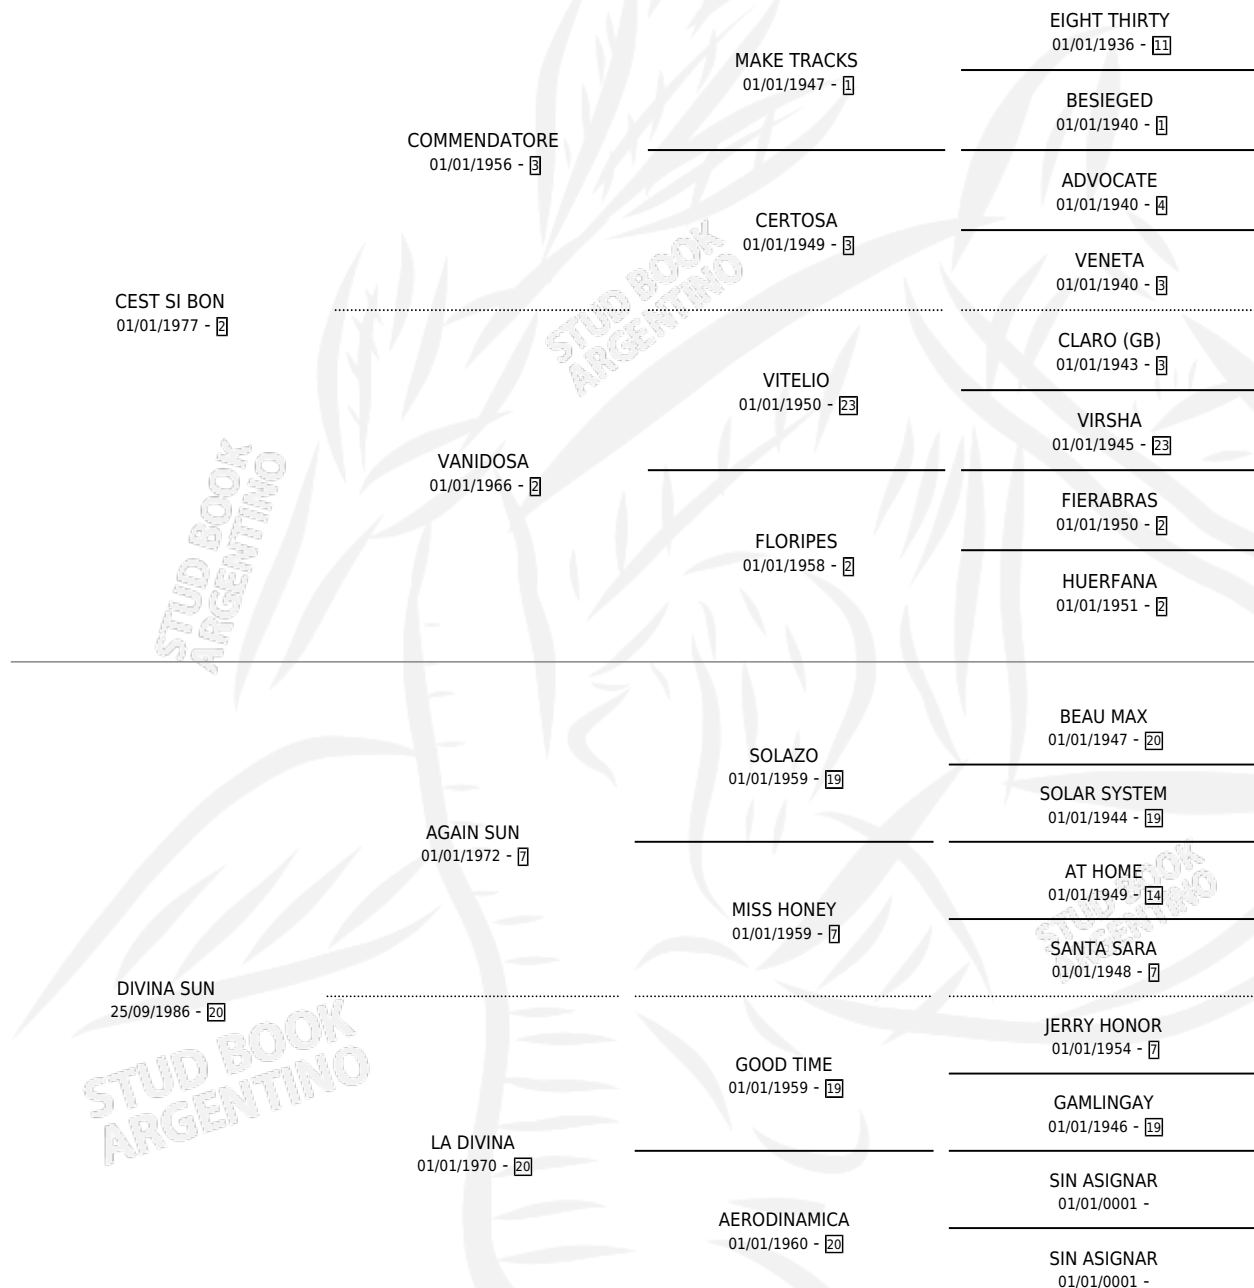

DIVINO SUN

por CEST SI BON y DIVINA SUN por AGAIN SUN

Argentina · Macho · Alazan · SP · 15/08/1990
Familia 20 · Volumen 34

ESTADO

TIPIFICACIÓN SANGUÍNEA	X
TIPIFICACIÓN POR ADN	X
PASAPORTE	X
IDENTIFICACIÓN POR MICROCHIP	X
REPRODUCTOR	X

Lugar de nacimiento: San Luis II

Criador: Sin dato

PEDIGREE

DIVINO SUN

Datos oficiales del Stud Book Argentino

Documento generado el 09/05/2026

studbook.org.ar