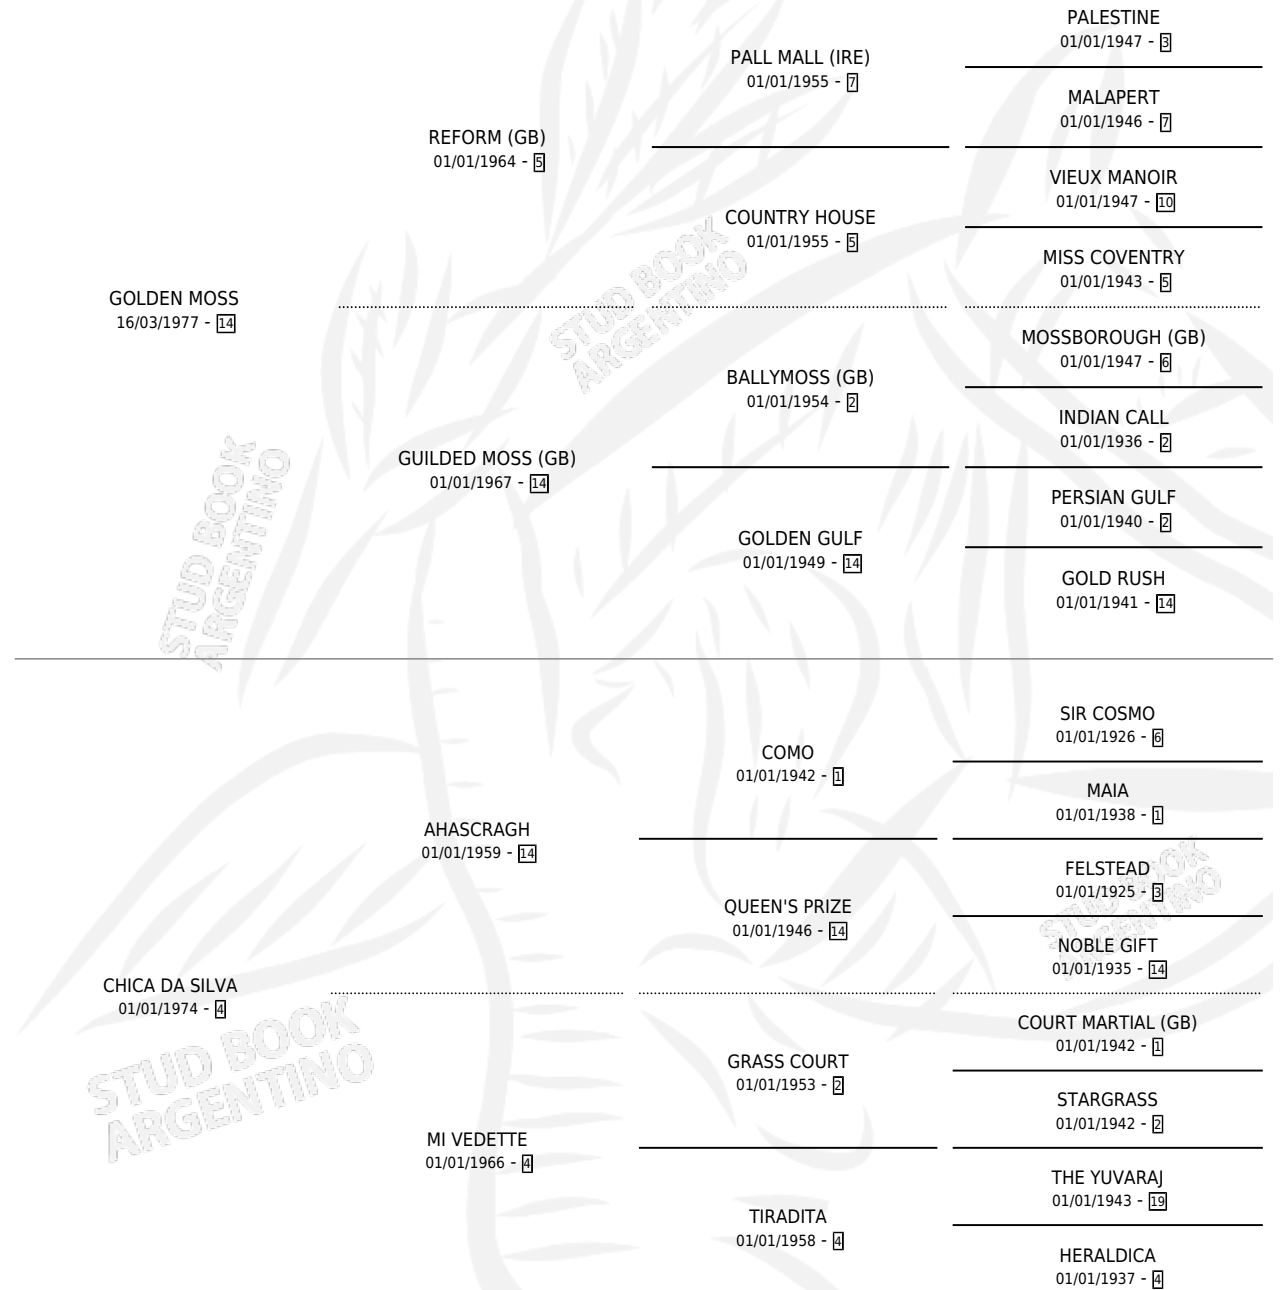

CIVETTA

por GOLDEN MOSS y CHICA DA SILVA por AHASCRAUGH

Argentina · Hembra · Alazan Tostado · SP · 04/11/1990
Familia 4-d · Volumen 34

ESTADO

TIPIFICACIÓN SANGUÍNEA	X
TIPIFICACIÓN POR ADN	X
PASAPORTE	X
IDENTIFICACIÓN POR MICROCHIP	X
REPRODUCTOR	X

Lugar de nacimiento: Cosa Nostra

Criador: Sin dato

PEDIGREE

CAMPAÑA

Solo carreras oficiales de Argentina

POR EDAD

EDAD	CC	1°	2°	3°	4°	5°	NP	CLC	CLG	CLCG1	CLGG1	IMPORTE	GANANCIA / CC
4 AÑOS	4	0	0	0	0	0	4	0	0	0	0	\$0	\$0
5 AÑOS	1	0	0	0	0	0	1	0	0	0	0	\$0	\$0
TOTALES	5	0	0	0	0	0	5	0	0	0	0	\$0	\$0
%		0.0%	0.0%	0.0%	0.0%	0.0%	100%	0.0%	0.0%	0.0%	0.0%		

CARRERAS

FECHA	E	HIP. N°	O	DIST.	PREMIO	CAT.	PISTA	JOCKEY	CABALLERIZA CUIDADOR	POS.	IMPORTE	PAGO
05/12/1995	5	LPA	3	1	1400	OFRENDA	ALW	ARENA	TECHERA ROBERTO DANIEL	BRI-SUEL (LP) HERRERA ELIO DARIO	14	\$0 338.55
11/12/1994	4	LPA	5	3	1100	PAN DE VIENA	ALW	ARENA	GALDEANO LEANDRO DANIEL	BRI-SUEL (LP) CAUDULLO ALEJANDRO O.	11	\$0 293.40
04/12/1994	4	LPA	8	1	1000	DALILAH	ALW	ARENA	ALI LUIS MARIA	BRI-SUEL (LP) CAUDULLO ALEJANDRO O.	13	\$0 49.95
13/11/1994	4	LPA	5	13	1400	NATIVE TRUMP	ALW	ARENA	SIN ASIGNAR	JEPENER (LP) INHAB. CAUDULLO ALEJANDRO O.	16	\$0 338.30
06/11/1994	4	LPA	8	11	1200	RACKAROCK	ALW	ARENA	SIN ASIGNAR	JEPENER (LP) INHAB. CAUDULLO ALEJANDRO O.	14	\$0 32.05