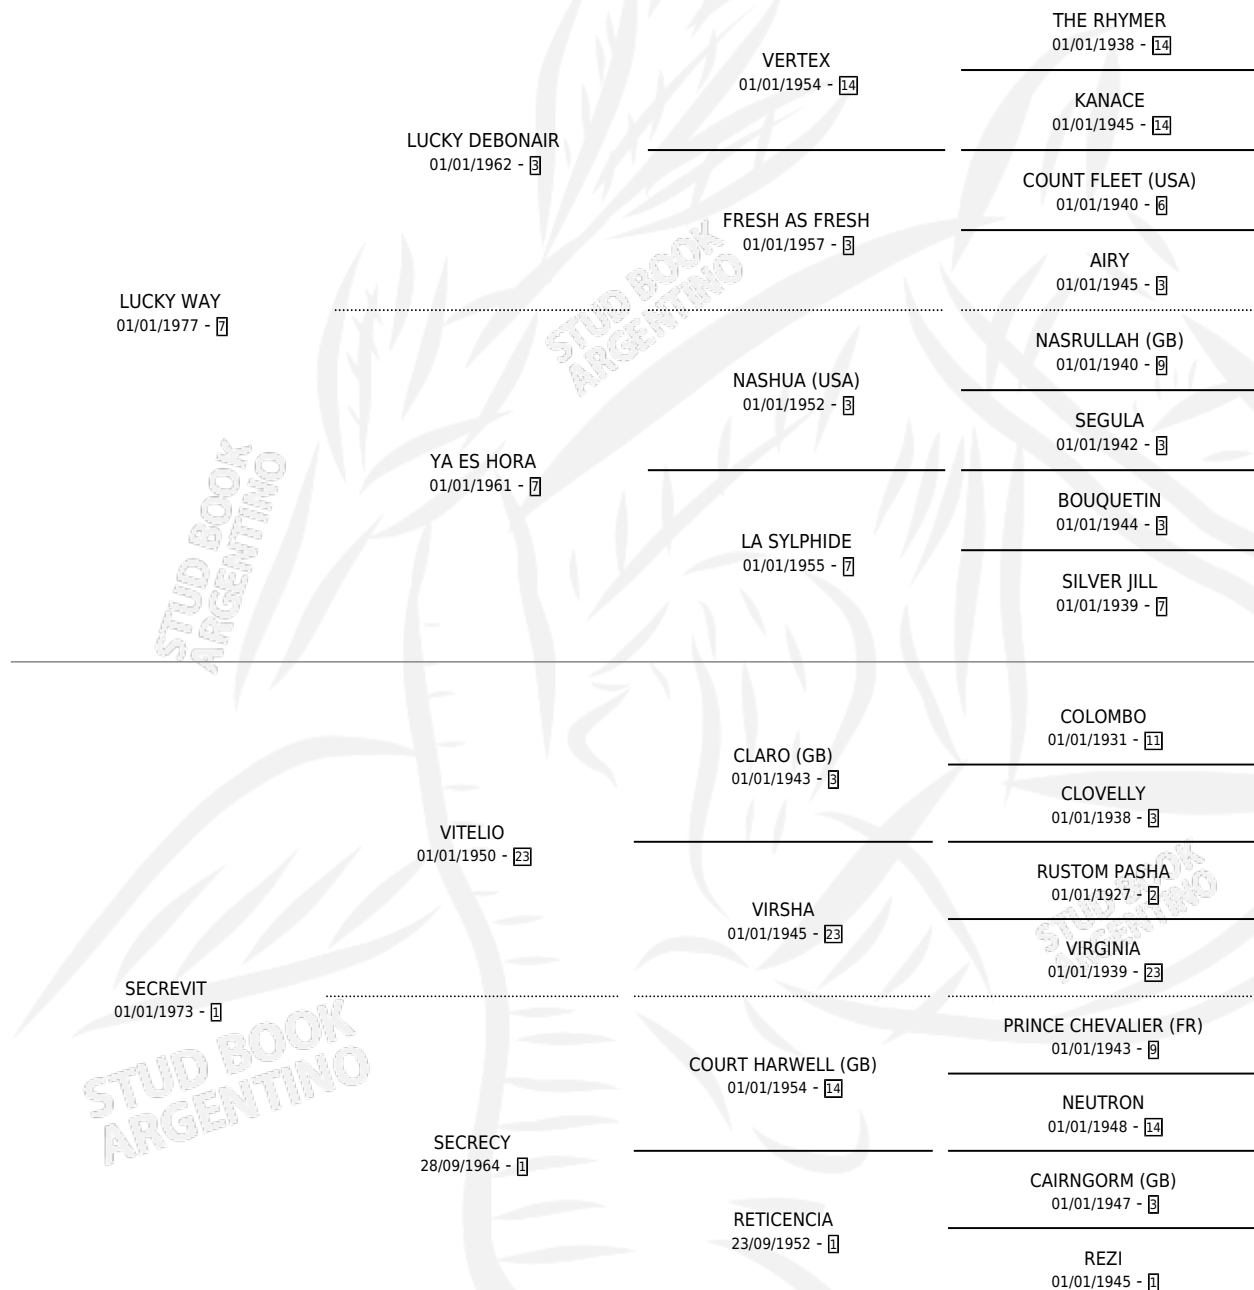

LUCKY PADY

por LUCKY WAY y SECREVIT por VITELIO

Argentina · Hembra · Alazan · SP · 31/10/1990
Familia 1-n · Volumen 34

ESTADO

TIPIFICACIÓN SANGUÍNEA	✓
TIPIFICACIÓN POR ADN	X
PASAPORTE	X
IDENTIFICACIÓN POR MICROCHIP	X
REPRODUCTOR	✓

Lugar de nacimiento: La Gurisa
Criador: Garaventa Marcelo Eduardo

~

HIJOS

	MACHOS	HEMBRAS
1 NACIERON	0	1

SIN ACTUACIONES

PEDIGREE