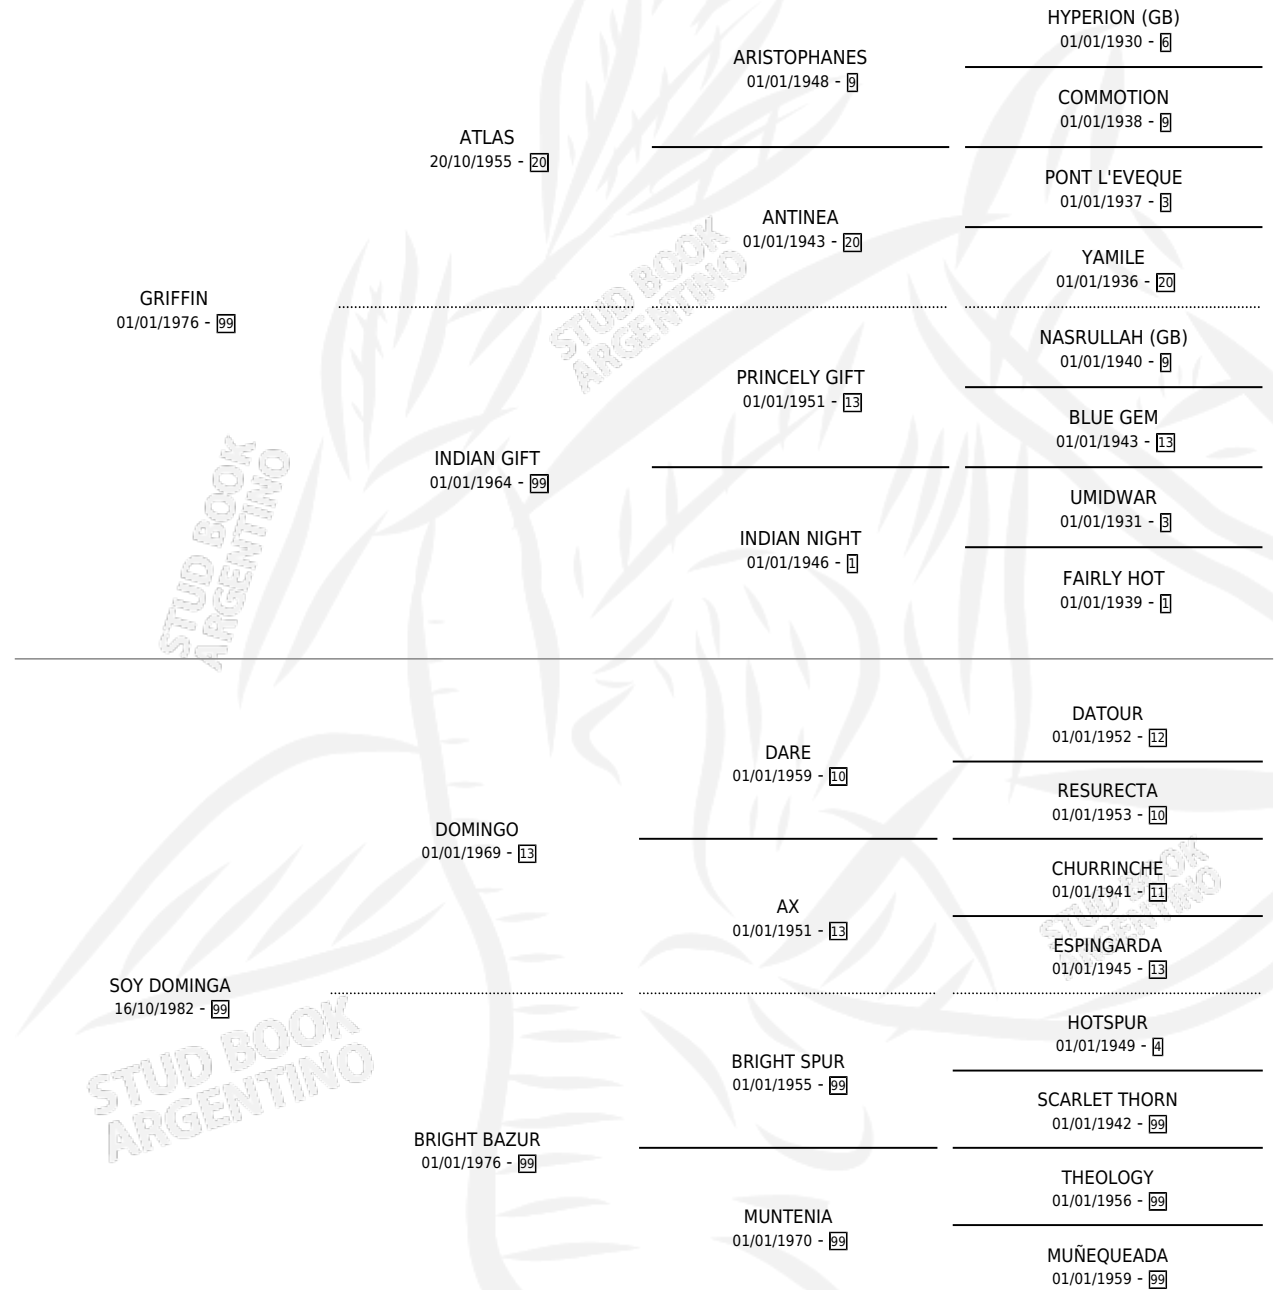

GRIFFITA

por GRIFFIN y SOY DOMINGA por DOMINGO

Argentina · Hembra · Alazan · SP · 04/11/1990
Familia 99 · Volumen 34

ESTADO

TIPIFICACIÓN SANGUÍNEA	X
TIPIFICACIÓN POR ADN	X
PASAPORTE	X
IDENTIFICACIÓN POR MICROCHIP	X
REPRODUCTOR	✓

Lugar de nacimiento: Las Mellizas

Criador: Sin dato

PEDIGREE