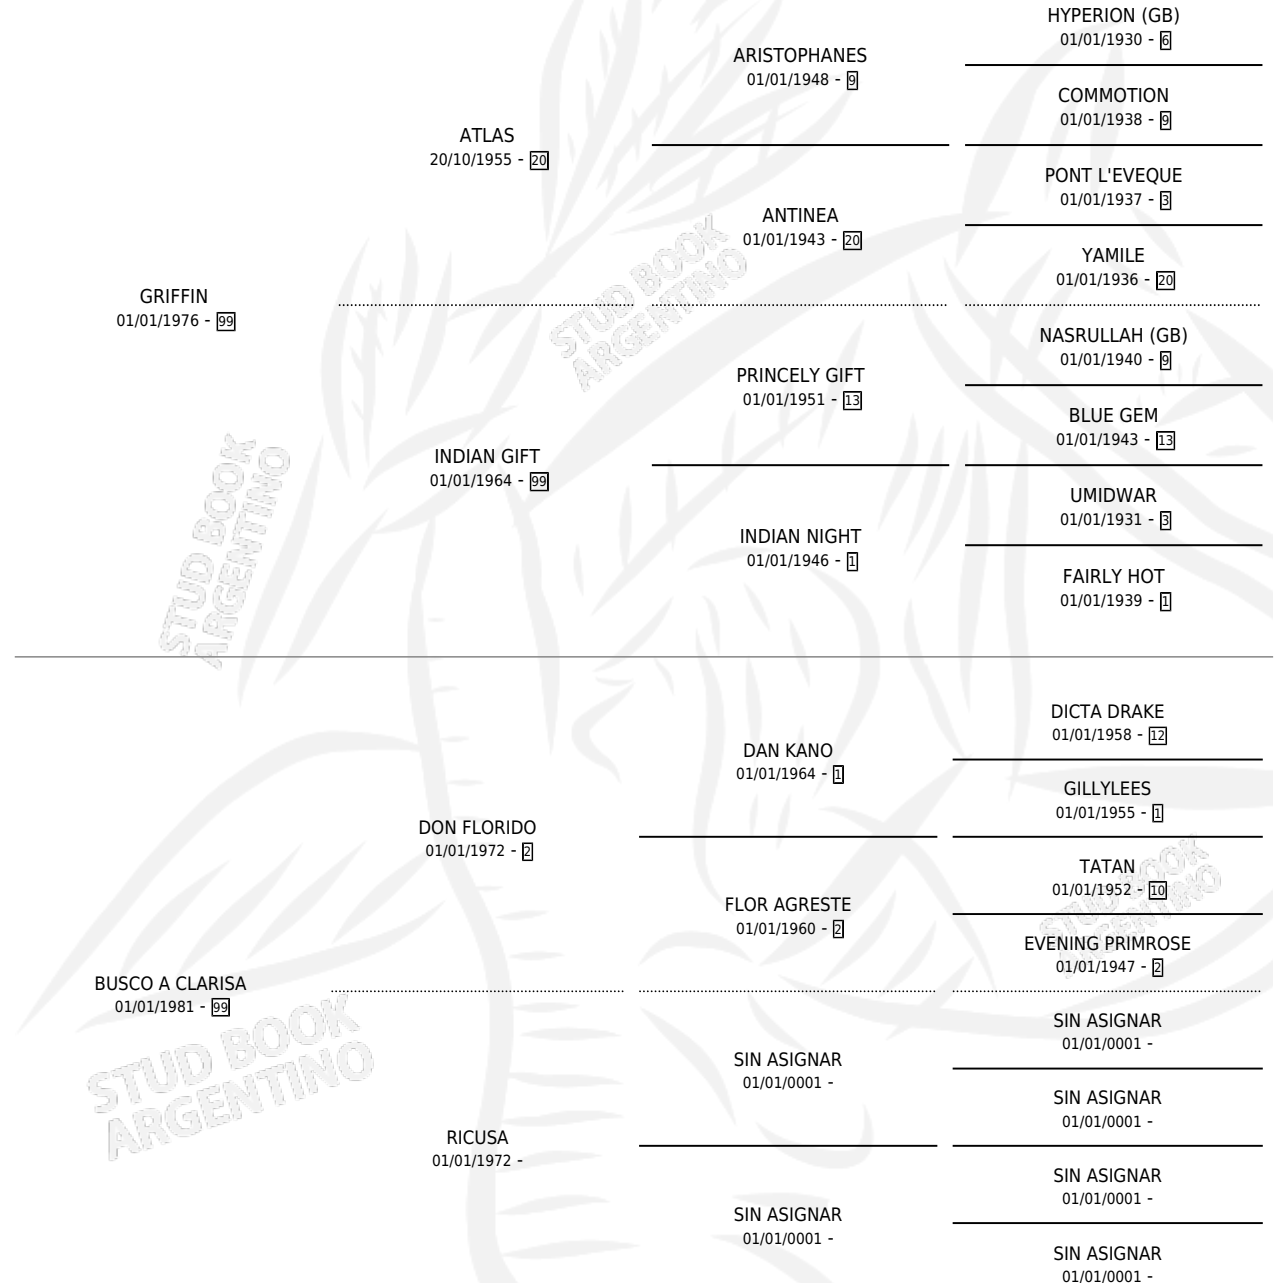

GRIGALLEGO

por GRIFFIN y BUSCO A CLARISA por DON FLORIDO

Argentina · Macho · Alazan · SP · 30/08/1990
Familia 99 · Volumen 34

ESTADO

TIPIFICACIÓN SANGUÍNEA	X
TIPIFICACIÓN POR ADN	X
PASAPORTE	X
IDENTIFICACIÓN POR MICROCHIP	X
REPRODUCTOR	X

Lugar de nacimiento: Las Mellizas

Criador: Sin dato

PEDIGREE

CAMPAÑA

Solo carreras oficiales de Argentina

POR EDAD

EDAD	CC	1°	2°	3°	4°	5°	NP	CLC	CLG	CLCG1	CLGG1	IMPORTE	GANANCIA / CC
4 AÑOS	10	0	1	0	2	0	7	0	0	0	0	\$2,150	\$215
TOTALES	10	0	1	0	2	0	7	0	0	0	0	\$2,150	\$215
%		0.0%	10.0%	0.0%	20.0%	0.0%	70.0%	0.0%	0.0%	0.0%	0.0%		