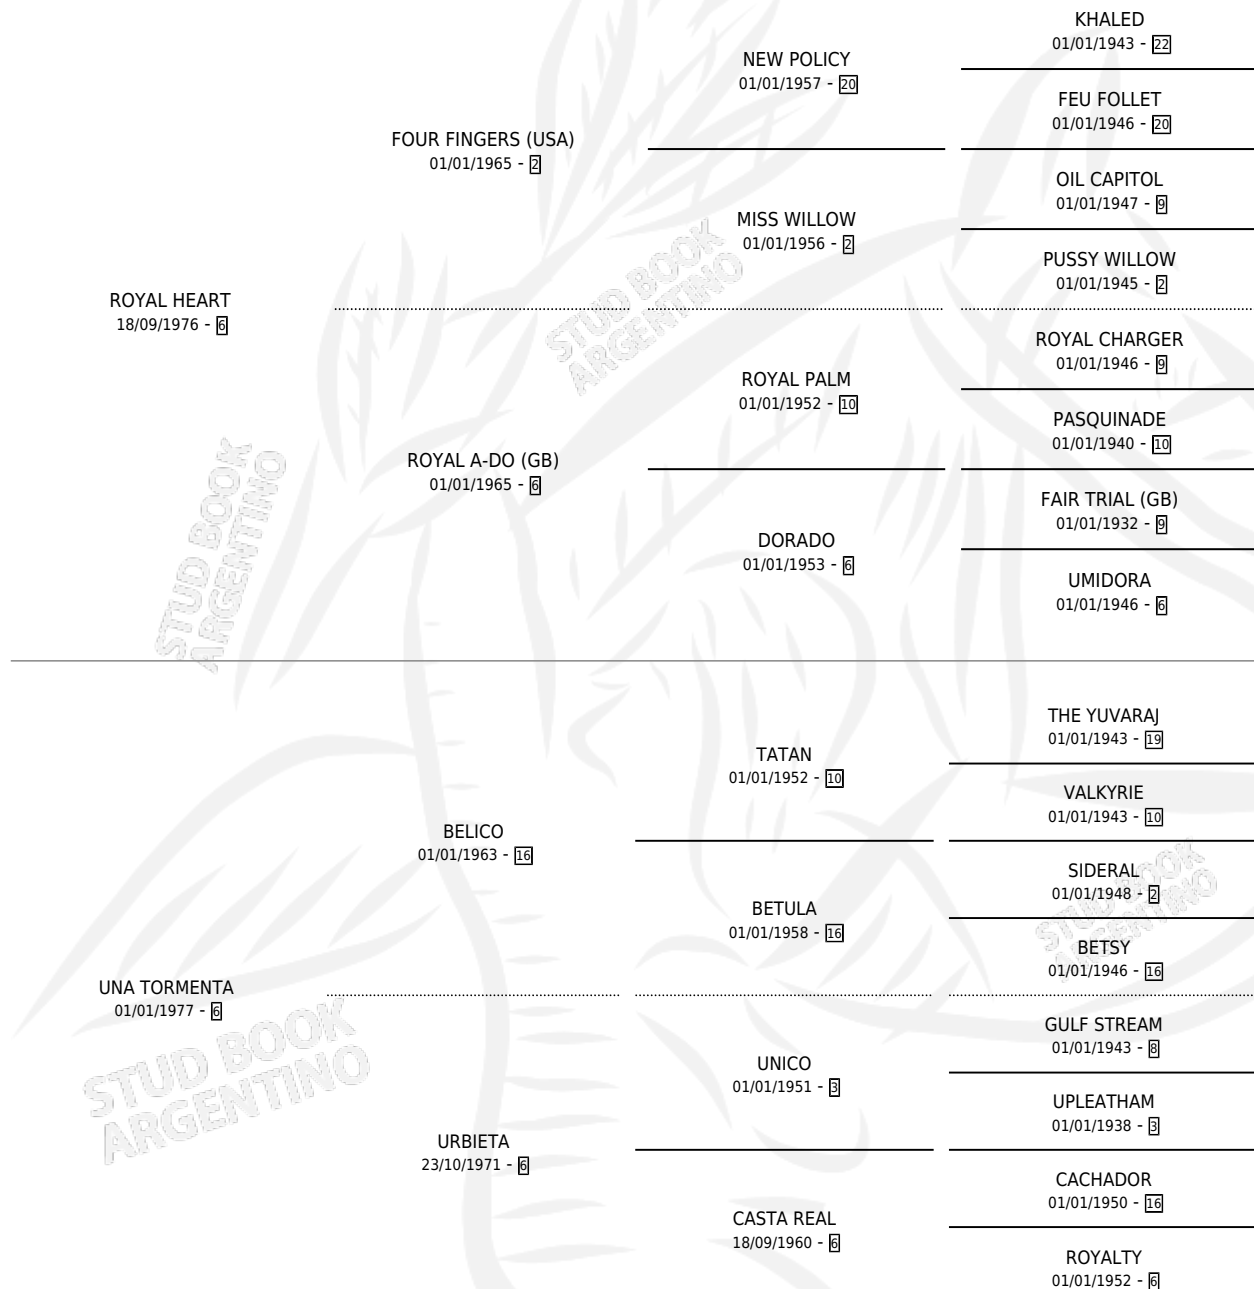

Lugar de nacimiento: Sierras Mias

Criador: Sierras Mias

~

HIJOS

	MACHOS	HEMBRAS
3 NACIERON	1	2
SIN ACTUACIONES		

PEDIGREE

CAMPAÑA

Solo carreras oficiales de Argentina