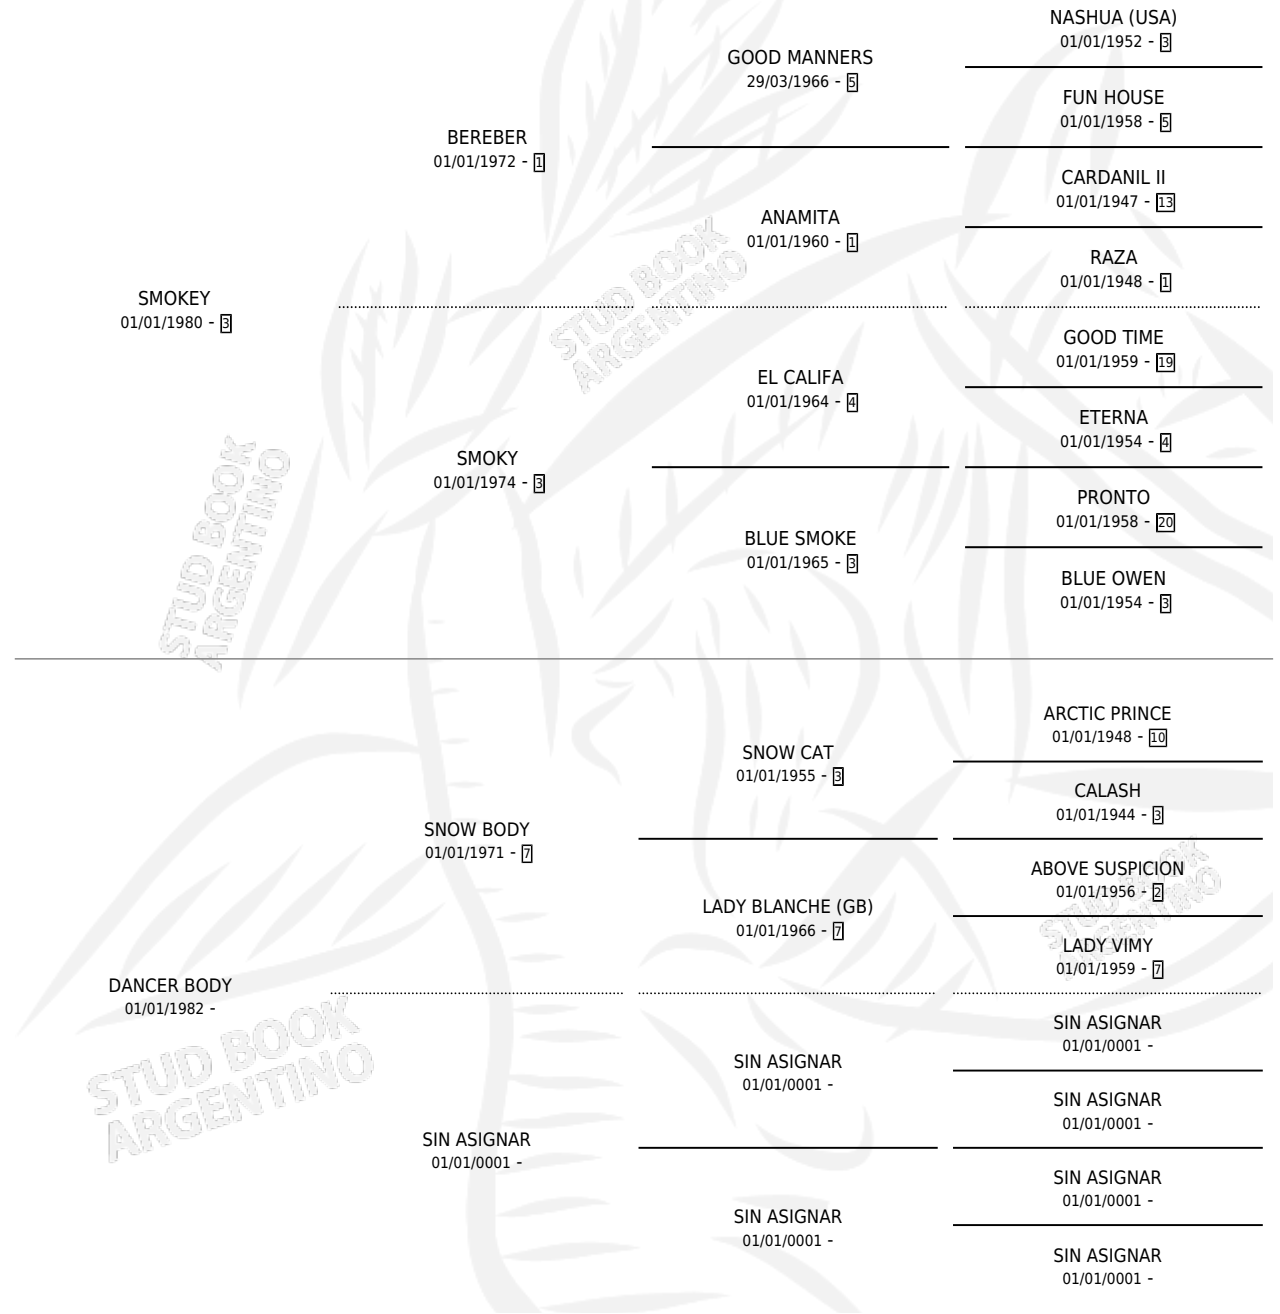

# NORALY

por SMOKEY y DANCER BODY por SNOW BODY

Argentina · Hembra · Zaino · SP · 28/09/1990  
Familia · Volumen 34

## ESTADO

TIPIFICACIÓN SANGUÍNEA	X
TIPIFICACIÓN POR ADN	X
PASAPORTE	X
IDENTIFICACIÓN POR MICROCHIP	X
REPRODUCTOR	X

**Lugar de nacimiento:** Manantial De Marlopa

**Criador:** Sin dato

## PEDIGREE