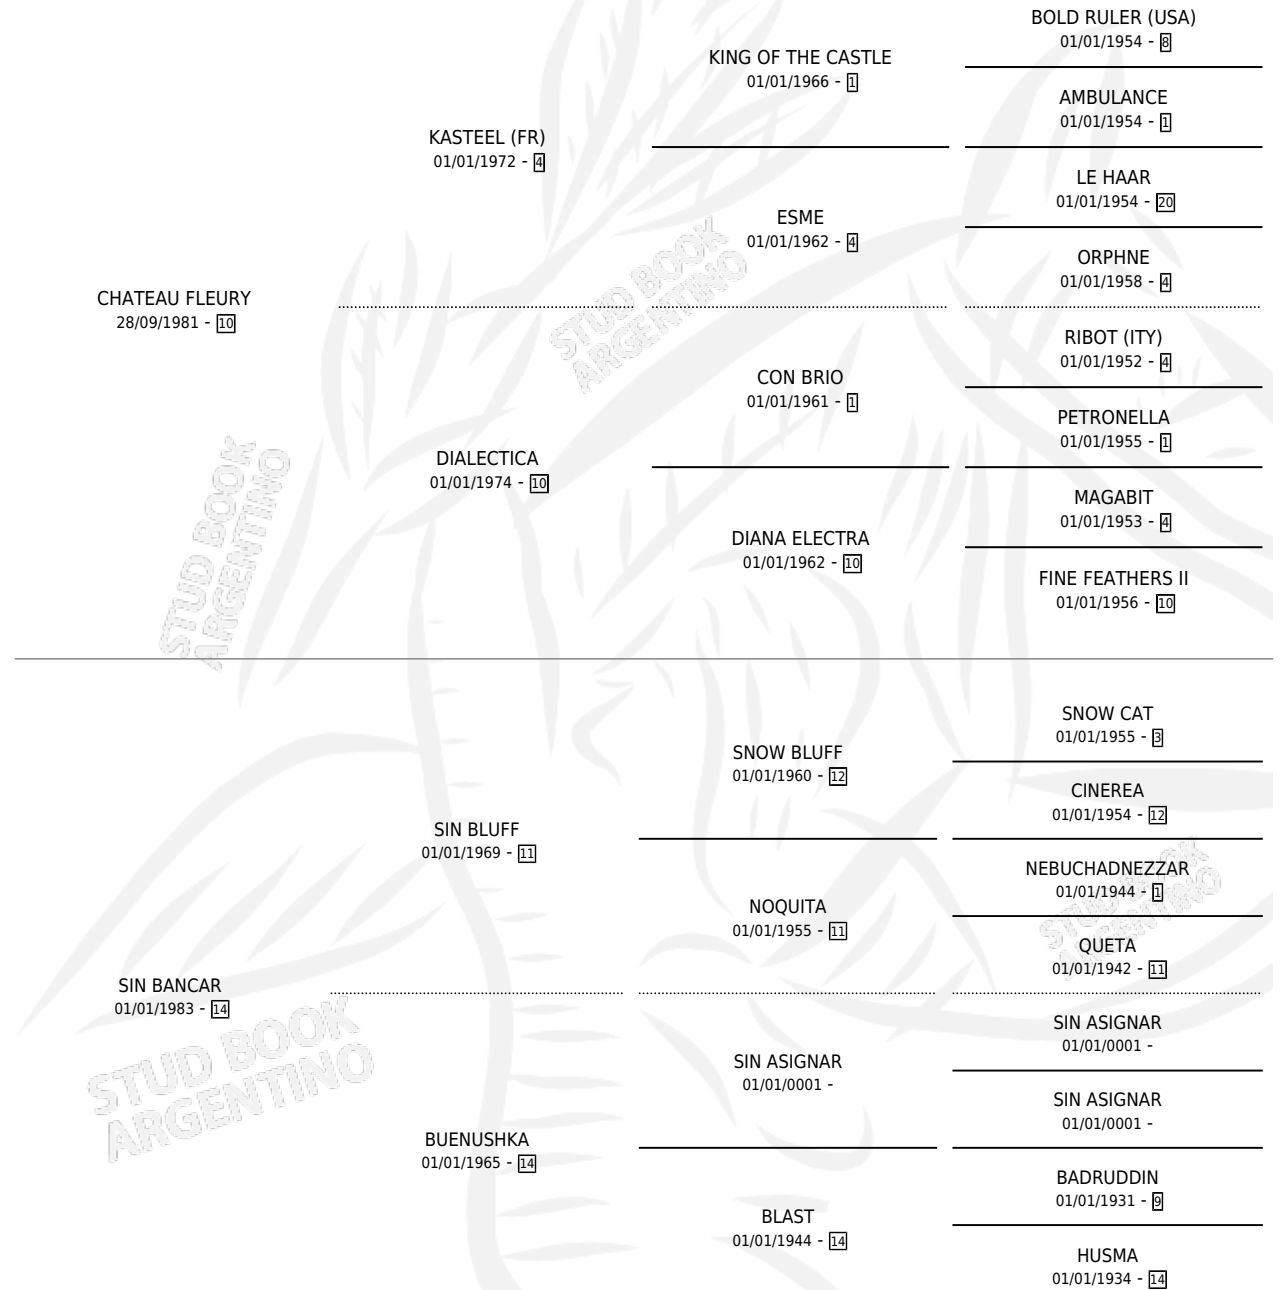

STRONG BIG

por CHATEAU FLEURY y SIN BANCAR por SIN BLUFF

Argentina · Hembra · Zaino · SP · 07/09/1990
Familia 14-f · Volumen 34

ESTADO

TIPIFICACIÓN SANGUÍNEA	X
TIPIFICACIÓN POR ADN	X
PASAPORTE	X
IDENTIFICACIÓN POR MICROCHIP	X
REPRODUCTOR	X

Lugar de nacimiento: Samago

Criador: Samago

PEDIGREE

STRONG BIG

Datos oficiales del Stud Book Argentino

Documento generado el 10/05/2026

studbook.org.ar