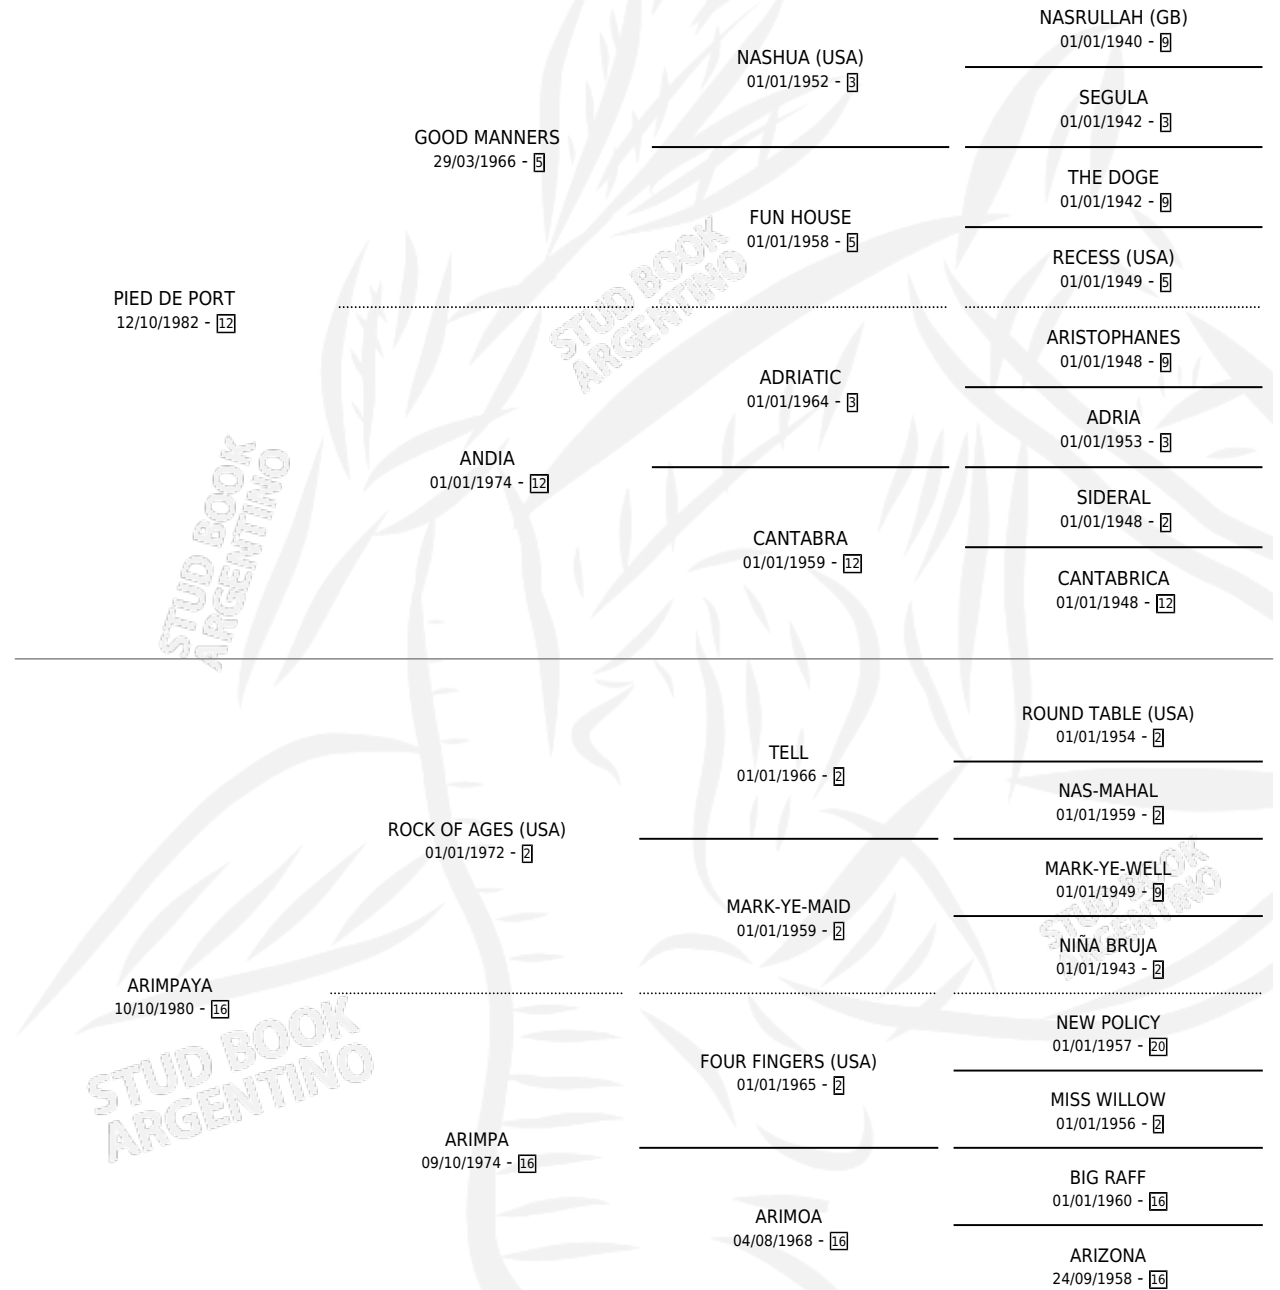

ARIMPAYO

por PIED DE PORT y ARIMPAYA por ROCK OF AGES (USA)

Argentina · Macho · Zaino · SP · 15/11/1990
Familia 16-e · Volumen 34

ESTADO

TIPIFICACIÓN SANGUÍNEA	X
TIPIFICACIÓN POR ADN	X
PASAPORTE	X
IDENTIFICACIÓN POR MICROCHIP	X
REPRODUCTOR	X

Lugar de nacimiento: Campo particular

Criador: D Avino Antonio

PEDIGREE

ARIMPAYO

Datos oficiales del Stud Book Argentino

Documento generado el 05/05/2026

studbook.org.ar