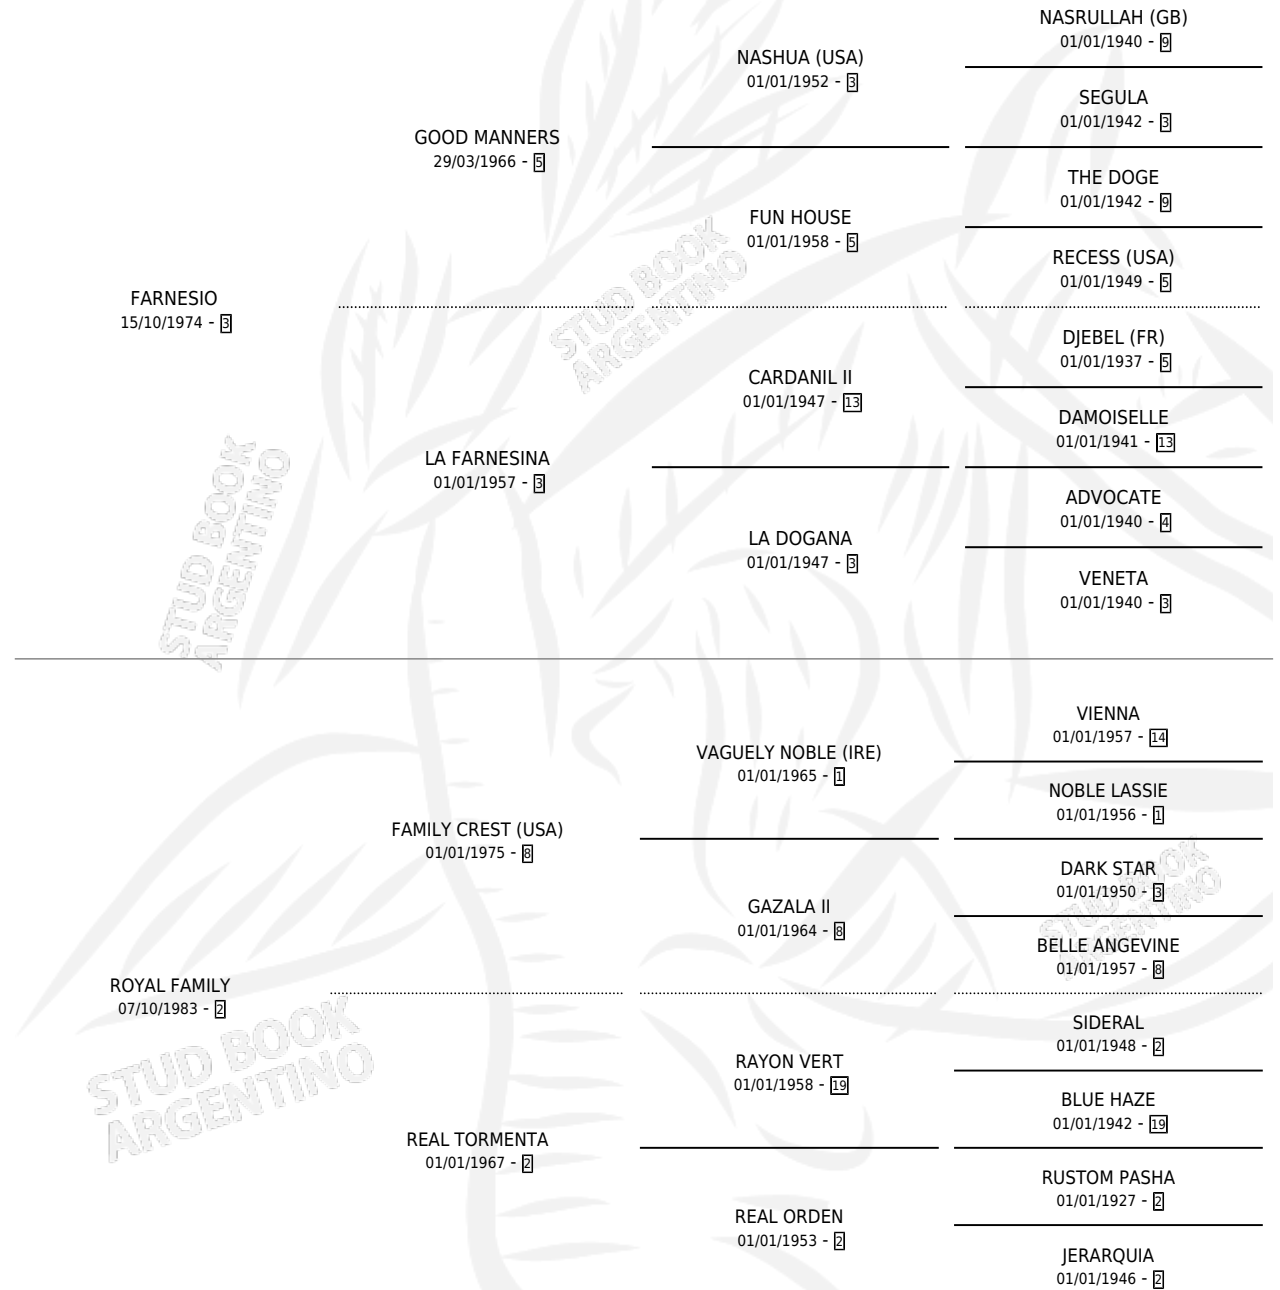

# FARFALINA

por **FARNESIO** y **ROYAL FAMILY** por **FAMILY CREST (USA)**

Argentina · Hembra · Zaino · SP · 14/11/1990  
Familia 2-u · Volumen 34

## ESTADO

TIPIFICACIÓN SANGUÍNEA	✓
TIPIFICACIÓN POR ADN	X
PASAPORTE	X
IDENTIFICACIÓN POR MICROCHIP	X
REPRODUCTOR	✓

**Lugar de nacimiento:** Campo particular

**Criador:** D Avino Antonio

~

## SERVICIOS

Servicios **9** / Nacimientos **7** / Efectividad **77.78%**

<b>PADRILLO</b>	<b>PRODUCTO</b>	<b>CRIADOR</b>	<b>1ER SERVICIO</b>	<b>ÚLTIMO SERVICIO</b>
SULTRY SONG (USA)	∅		19/10/2006	21/10/2006
LUCKY ROBERTO (USA)	IL FIUME (M Z, 22/09/2006)	D AVINO ANTONIO	06/10/2005	06/10/2005
HOLT (USA)	FERRIGNO (M Z, 29/10/2004)	D AVINO ANTONIO	07/11/2003	07/11/2003
SEABORG	SALERNITANA (H A, 27/10/2003)	D AVINO ANTONIO	17/11/2002	17/11/2002
BON POINT (GB)	LA ETRUSCA (H ZD, 05/09/2001)	D AVINO ANTONIO	28/09/2000	28/09/2000
CATSKILL (USA)	CIAO (M Z, 15/09/2000)	D AVINO ANTONIO	04/10/1999	04/10/1999
LATE AS USUAL (USA)	∅		23/10/1998	23/10/1998
LATE AS USUAL (USA)	LA CRISALIDA (H Z, 14/09/1998)	D AVINO ANTONIO	05/10/1997	05/10/1997
LATE AS USUAL (USA)	VIRNALISI (H Z, 13/09/1997)	D AVINO ANTONIO	28/09/1996	02/10/1996