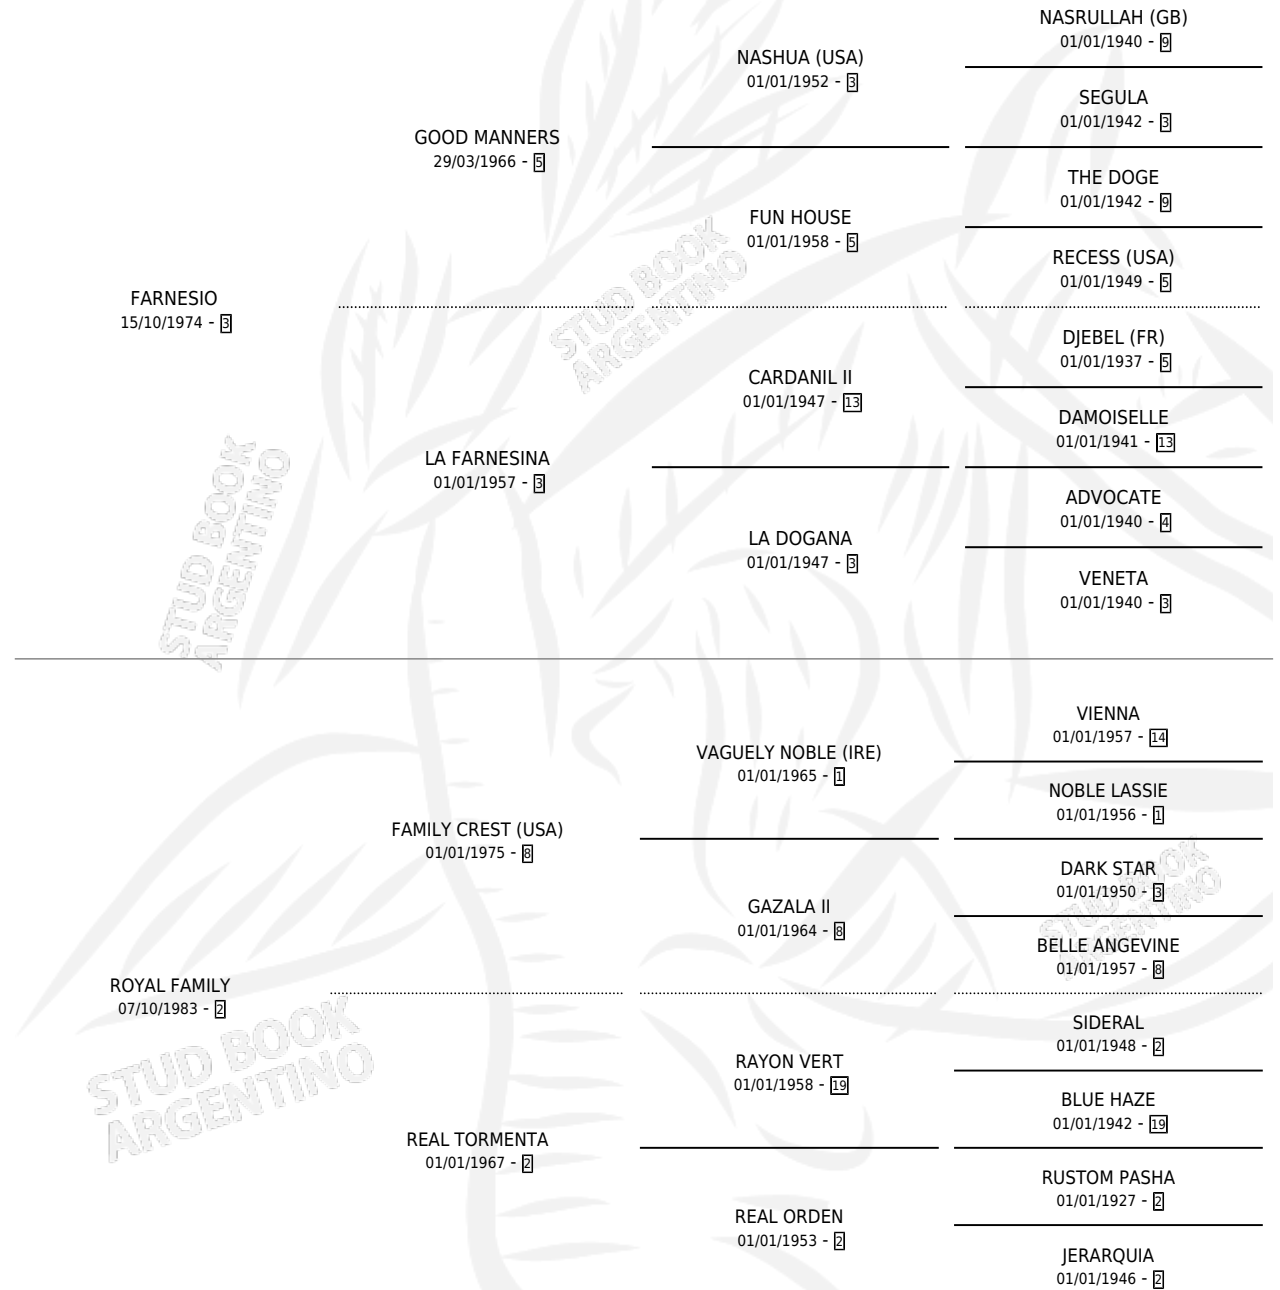

FARFALINA

por FARNESIO y ROYAL FAMILY por FAMILY CREST (USA)

Argentina · Hembra · Zaino · SP · 14/11/1990
Familia 2-u · Volumen 34

ESTADO

TIPIFICACIÓN SANGUÍNEA	✓
TIPIFICACIÓN POR ADN	X
PASAPORTE	X
IDENTIFICACIÓN POR MICROCHIP	X
REPRODUCTOR	✓

Lugar de nacimiento: Campo particular

Criador: D Avino Antonio

~

HIJOS

	MACHOS	HEMBRAS
7 NACIERON	3	4
5 CORRIERON	2	3
3 GANARON	1	2
0 GANADORES CL	0 GANADORES GR	0 GANADORES G1

PEDIGREE

CAMPAÑA

Solo carreras oficiales de Argentina

SERVICIOS

Servicios **9** / Nacimientos **7** / Efectividad **77.78%**

PADRILLO	PRODUCTO	CRIADOR	1ER SERVICIO	ÚLTIMO SERVICIO
SULTRY SONG (USA)	∅		19/10/2006	21/10/2006
LUCKY ROBERTO (USA)	IL FIUME (M Z, 22/09/2006)	D AVINO ANTONIO	06/10/2005	06/10/2005
HOLT (USA)	FERRIGNO (M Z, 29/10/2004)	D AVINO ANTONIO	07/11/2003	07/11/2003
SEABORG	SALERNITANA (H A, 27/10/2003)	D AVINO ANTONIO	17/11/2002	17/11/2002
BON POINT (GB)	LA ETRUSCA (H ZD, 05/09/2001)	D AVINO ANTONIO	28/09/2000	28/09/2000
CATSKILL (USA)	CIAO (M Z, 15/09/2000)	D AVINO ANTONIO	04/10/1999	04/10/1999
LATE AS USUAL (USA)	∅		23/10/1998	23/10/1998
LATE AS USUAL (USA)	LA CRISALIDA (H Z, 14/09/1998)	D AVINO ANTONIO	05/10/1997	05/10/1997
LATE AS USUAL (USA)	VIRNALISI (H Z, 13/09/1997)	D AVINO ANTONIO	28/09/1996	02/10/1996