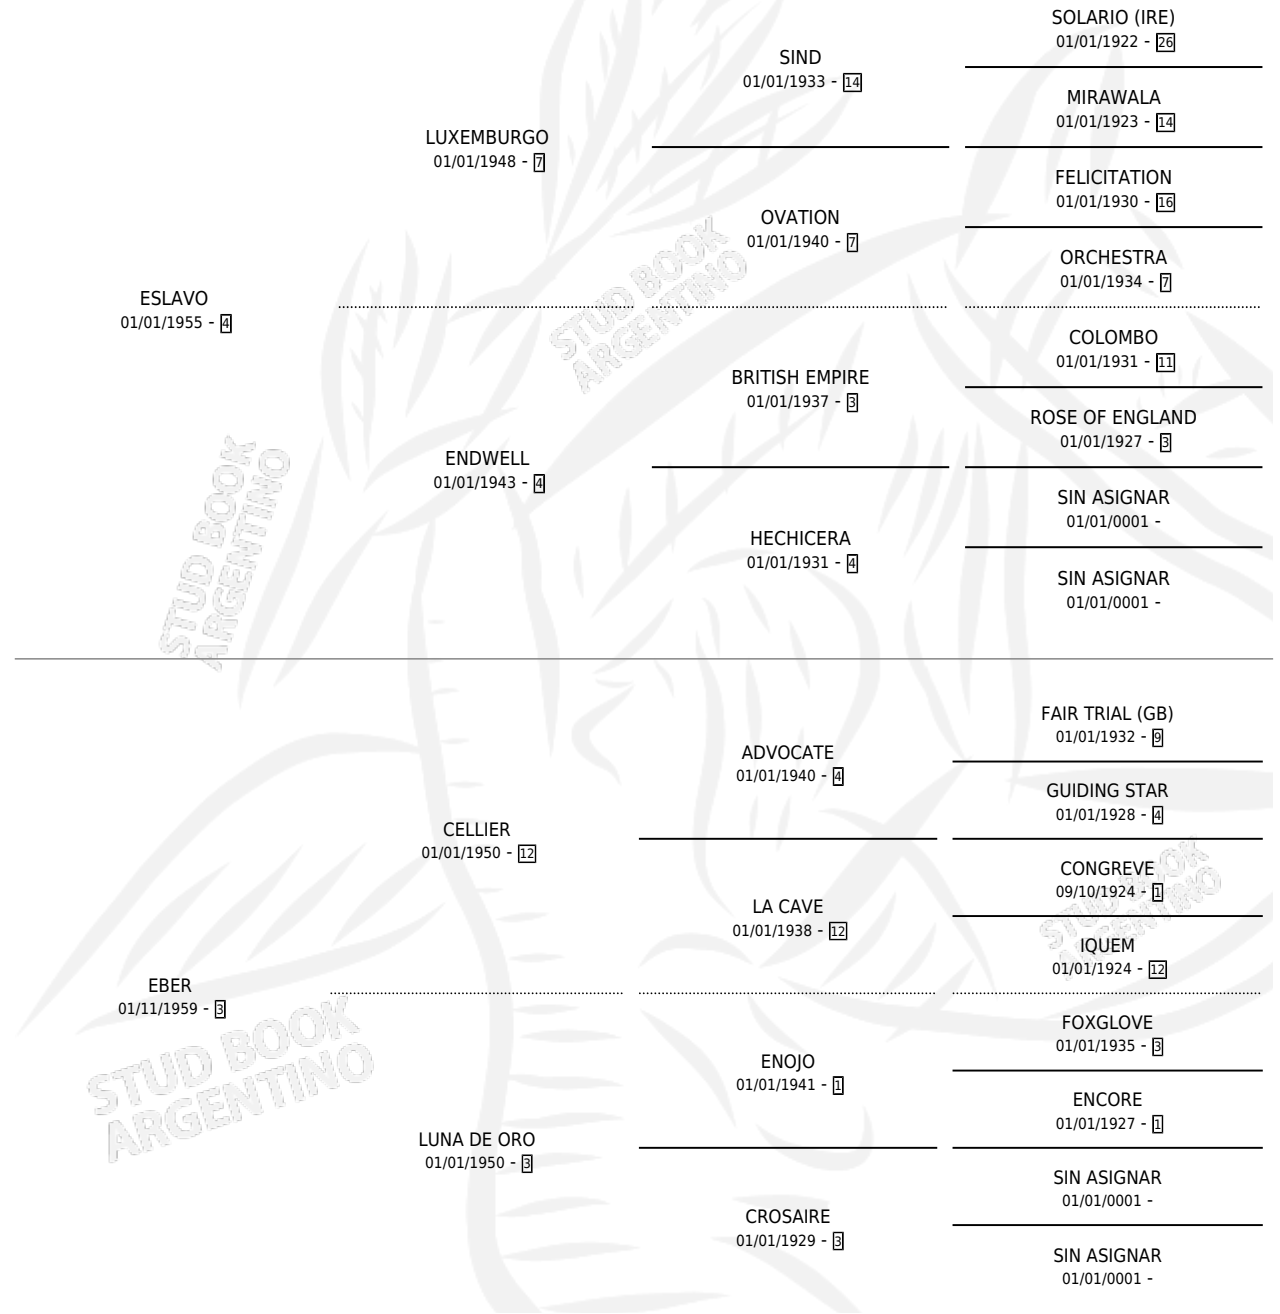

LA EBER

por **ESLAVO** y **EBER** por **CELLIER**

Argentina · Hembra · Zaino Doradillo · SP · 28/07/1971
Familia 3 · Volumen 27

ESTADO

TIPIFICACIÓN SANGUÍNEA	X
TIPIFICACIÓN POR ADN	X
PASAPORTE	X
IDENTIFICACIÓN POR MICROCHIP	X
REPRODUCTOR	X

Lugar de nacimiento: Campo particular

Criador: Sin dato

PEDIGREE

LA EBER

Datos oficiales del Stud Book Argentino

Documento generado el 01/05/2026

studbook.org.ar