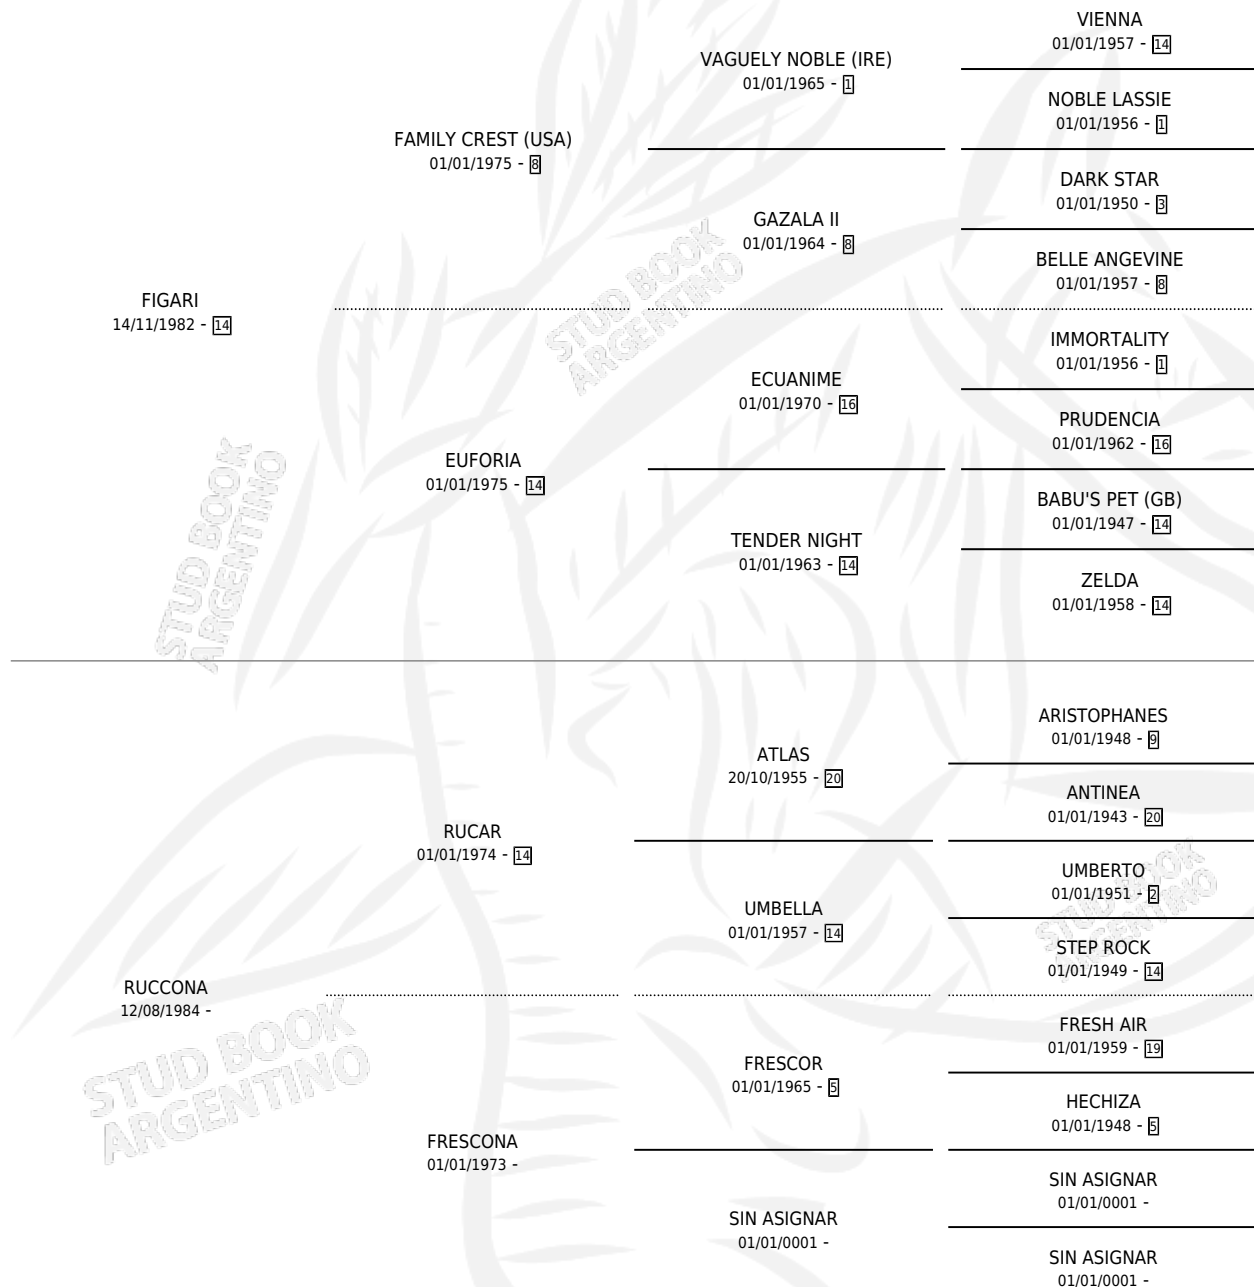

SOL DE FIGARI

por FIGARI y RUCCONA por RUCAR

Argentina · Macho · Zaino · SP · 28/10/1990
Familia · Volumen 34

ESTADO

TIPIFICACIÓN SANGUÍNEA	X
TIPIFICACIÓN POR ADN	X
PASAPORTE	X
IDENTIFICACIÓN POR MICROCHIP	X
REPRODUCTOR	X

Lugar de nacimiento: Un Sueño

Criador: Sin dato

PEDIGREE

SOL DE FIGARI

Datos oficiales del Stud Book Argentino

Documento generado el 03/05/2026

studbook.org.ar