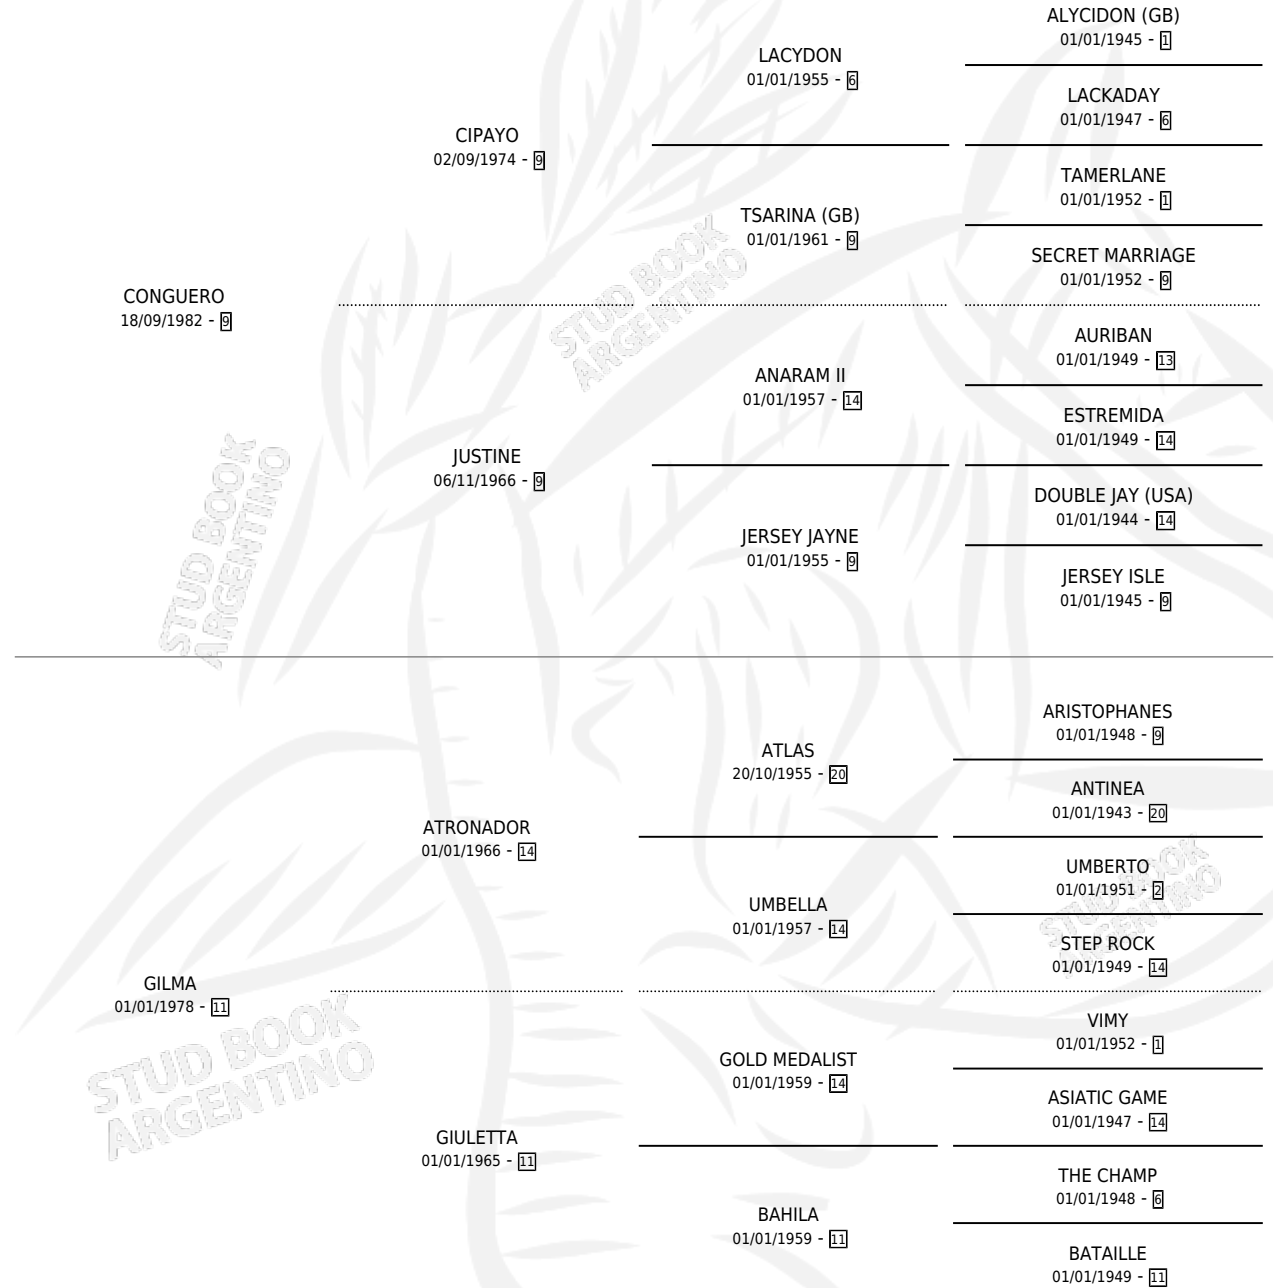

NEVER DO KNOW

por CONGUERO y GILMA por ATRONADOR

Argentina · Hembra · Zaino Doradillo · SP · 18/11/1990
Familia 11-a · Volumen 34

ESTADO

TIPIFICACIÓN SANGUÍNEA	X
TIPIFICACIÓN POR ADN	X
PASAPORTE	X
IDENTIFICACIÓN POR MICROCHIP	X
REPRODUCTOR	✓

Lugar de nacimiento: San Genaro

Criador: Cacace Juan Emilio y Cacace Ricardo Raul

PEDIGREE

CAMPAÑA

Solo carreras oficiales de Argentina

POR EDAD

EDAD	CC	1°	2°	3°	4°	5°	NP	CLC	CLG	CLCG1	CLGG1	IMPORTE	GANANCIA / CC
3 AÑOS	2	0	0	0	0	0	2	0	0	0	0	\$0	\$0
4 AÑOS	3	0	0	0	0	0	3	0	0	0	0	\$0	\$0
TOTALES	5	0	0	0	0	0	5	0	0	0	0	\$0	\$0
%		0.0%	0.0%	0.0%	0.0%	0.0%	100%	0.0%	0.0%	0.0%	0.0%		