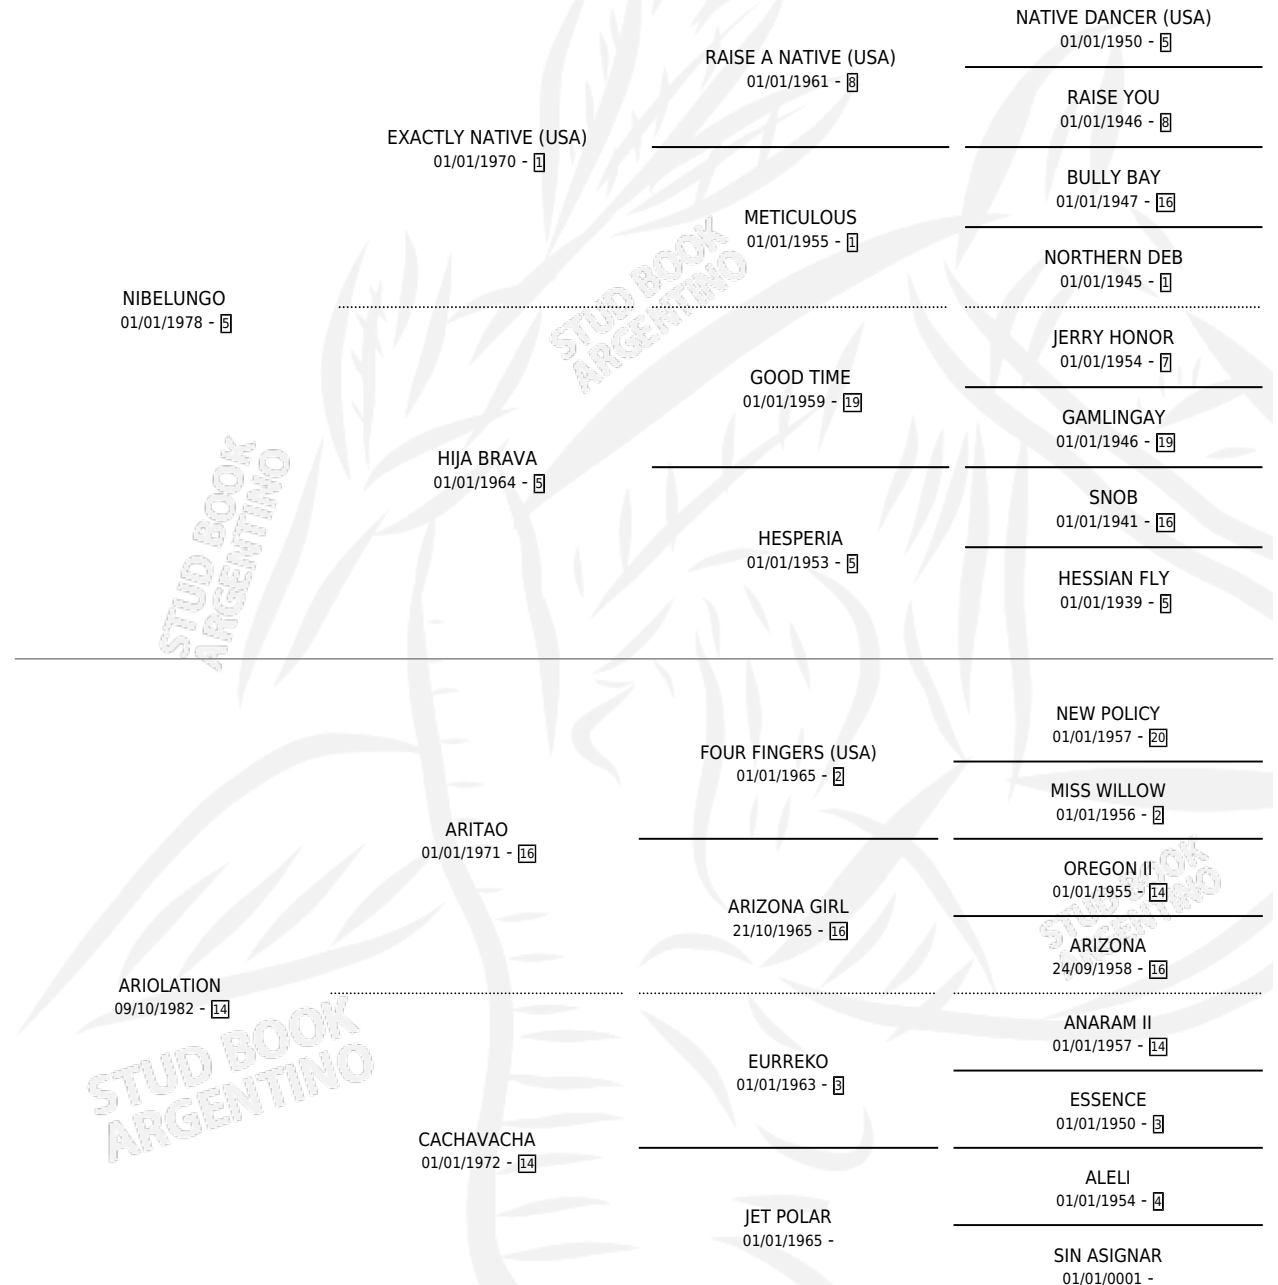

LUNGA CANTANTE

por NIBELUNGO y ARIOLATION por ARITAO

Argentina · Hembra · Alazan · SP · 08/10/1990
Familia 14 · Volumen 34

ESTADO

TIPIFICACIÓN SANGUÍNEA	X
TIPIFICACIÓN POR ADN	X
PASAPORTE	X
IDENTIFICACIÓN POR MICROCHIP	X
REPRODUCTOR	X

Lugar de nacimiento: Don Eladio

Criador: Sin dato

PEDIGREE

LUNGA CANTANTE

Datos oficiales del Stud Book Argentino

Documento generado el 02/05/2026

studbook.org.ar