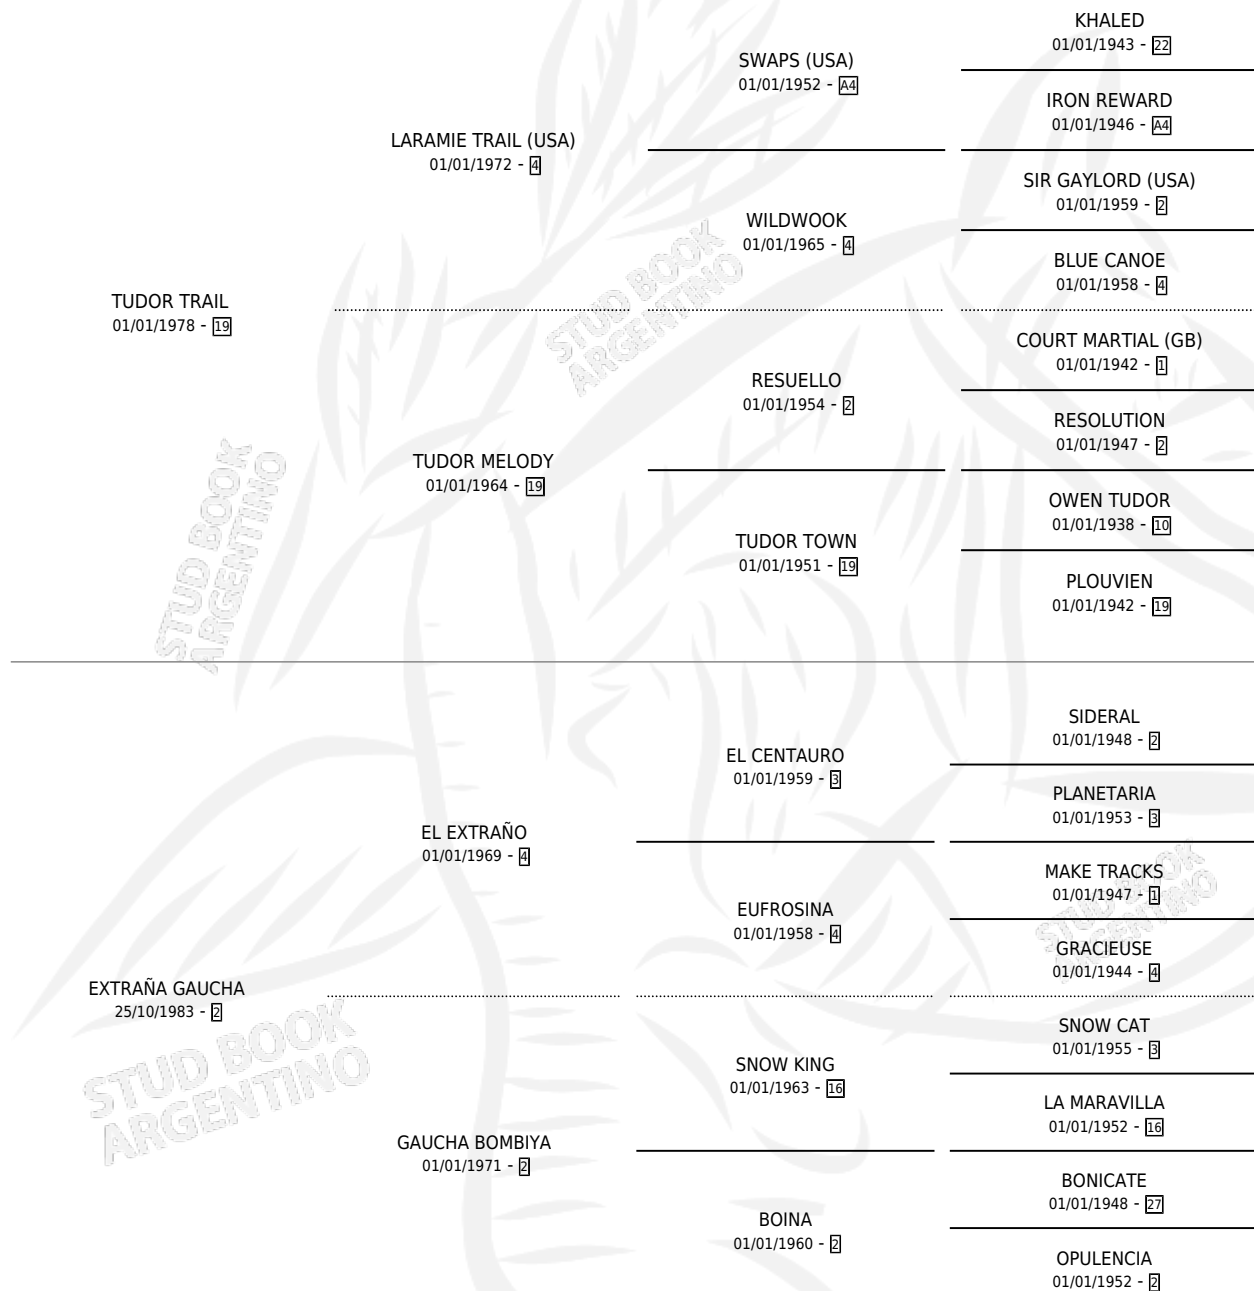

EXTRAÑO TRAIL

por TUDOR TRAIL y EXTRAÑA GAUCHA por EL EXTRAÑO

Argentina · Macho · Zaino · SP · 19/09/1990
Familia 2-b · Volumen 34

ESTADO

TIPIFICACIÓN SANGUÍNEA	X
TIPIFICACIÓN POR ADN	X
PASAPORTE	X
IDENTIFICACIÓN POR MICROCHIP	X
REPRODUCTOR	X

Lugar de nacimiento: La Fortuna de Santa Fe

Criador: Sin dato

PEDIGREE

EXTRAÑO TRAIL

Datos oficiales del Stud Book Argentino

Documento generado el 09/05/2026

studbook.org.ar