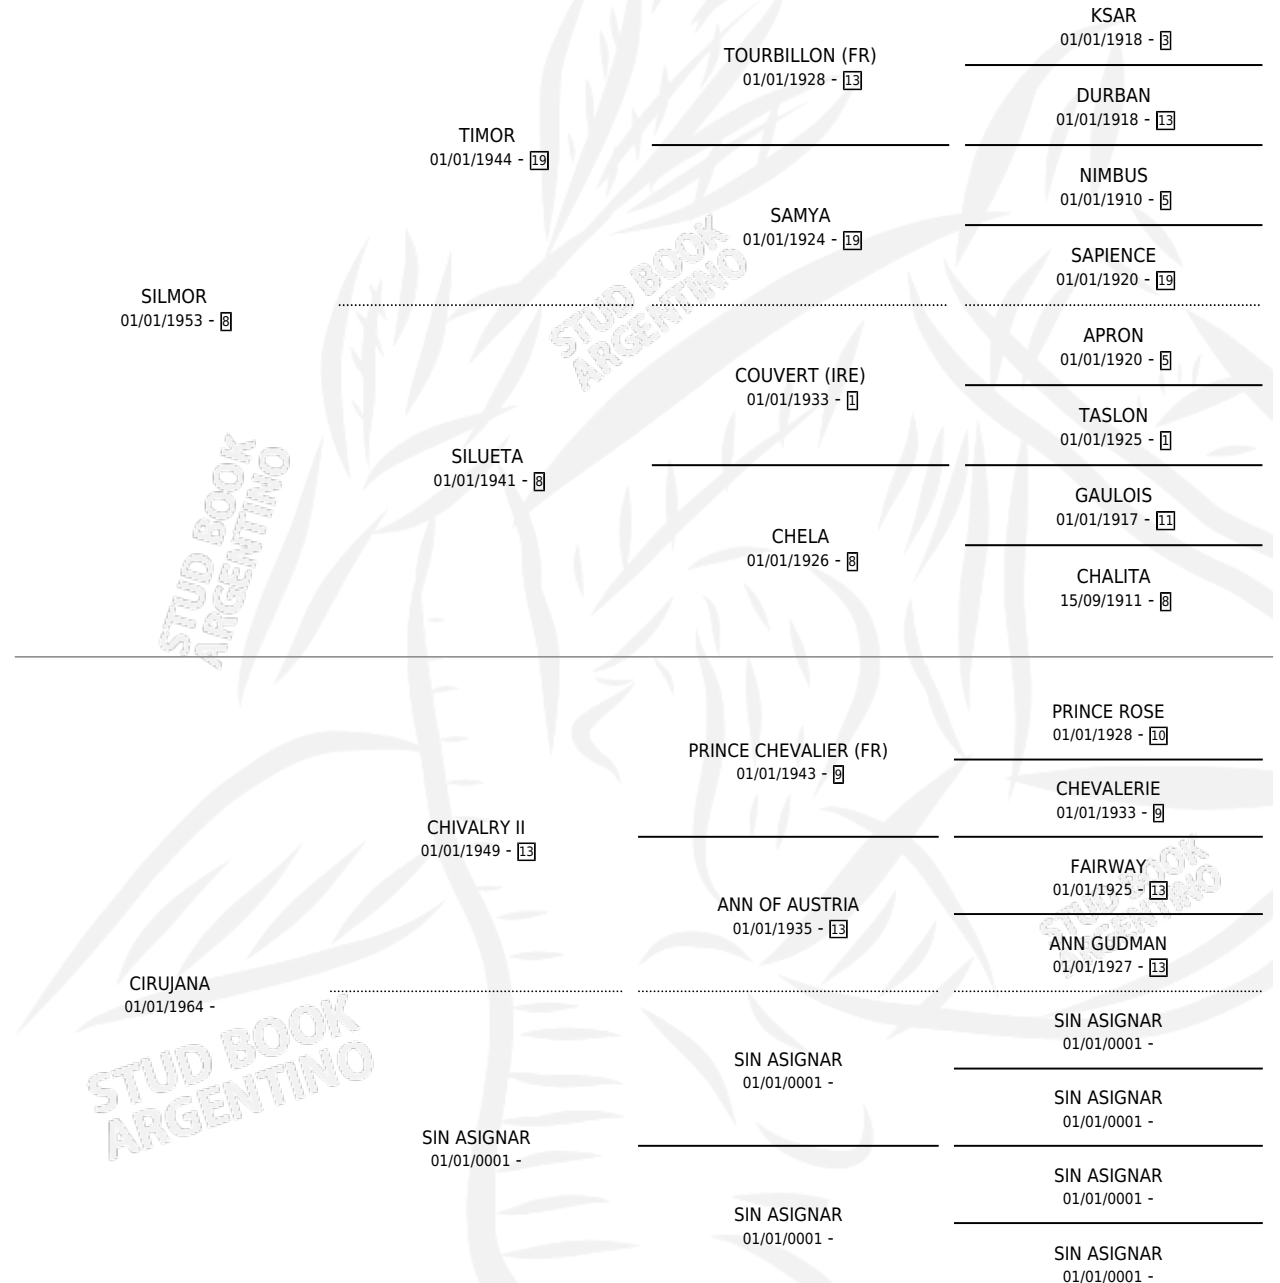

# CIPRIANA

por SILMOR y CIRUJANA por CHIVALRY II

Argentina · Hembra · Alazan · SP · 01/01/1971  
Familia · Volumen 27

## ESTADO

TIPIFICACIÓN SANGUÍNEA	X
TIPIFICACIÓN POR ADN	X
PASAPORTE	X
IDENTIFICACIÓN POR MICROCHIP	X
REPRODUCTOR	✓

**Lugar de nacimiento:** Campo particular

**Criador:** El Chañar

~

## HIJOS

	MACHOS	HEMBRAS
5 NACIERON	2	3
2 CORRIERON	1	1

SIN ACTUACIONES

## PEDIGREE

S

mientos 4 / Efectividad 50.00%

PADRILLO	PRODUCTO	CRIADOR	1ER SERVICIO	ÚLTIMO SERVICIO
SPRING HICKORY (USA)	∅		15/10/1990	06/11/1990
<b>CIPRIANA</b> PIONERO	CIMBRON (M Z, 04/09/1990) •MURIÓ EL 10/11/1991•	EL CHAÑAR	15/08/1989	18/09/1989
Documento generado el 09/05/2026 PIONERO	∅		20/08/1988	31/10/1988
SPRING HICKORY (USA)	∅		28/08/1987	30/11/1987
PIONERO	∅		14/11/1986	29/11/1986
PIONERO	CIRILO CRUZ (M ZC, 06/11/1986)	SIN DATO	12/11/1985	28/11/1985
COPERNAL	CIUDAD REAL (H A, 05/11/1984)	SIN DATO		
SPRING HICKORY (USA)	CIGUAPA (H A, 04/11/1985) •MURIÓ EL 27/12/1985•	SIN DATO		