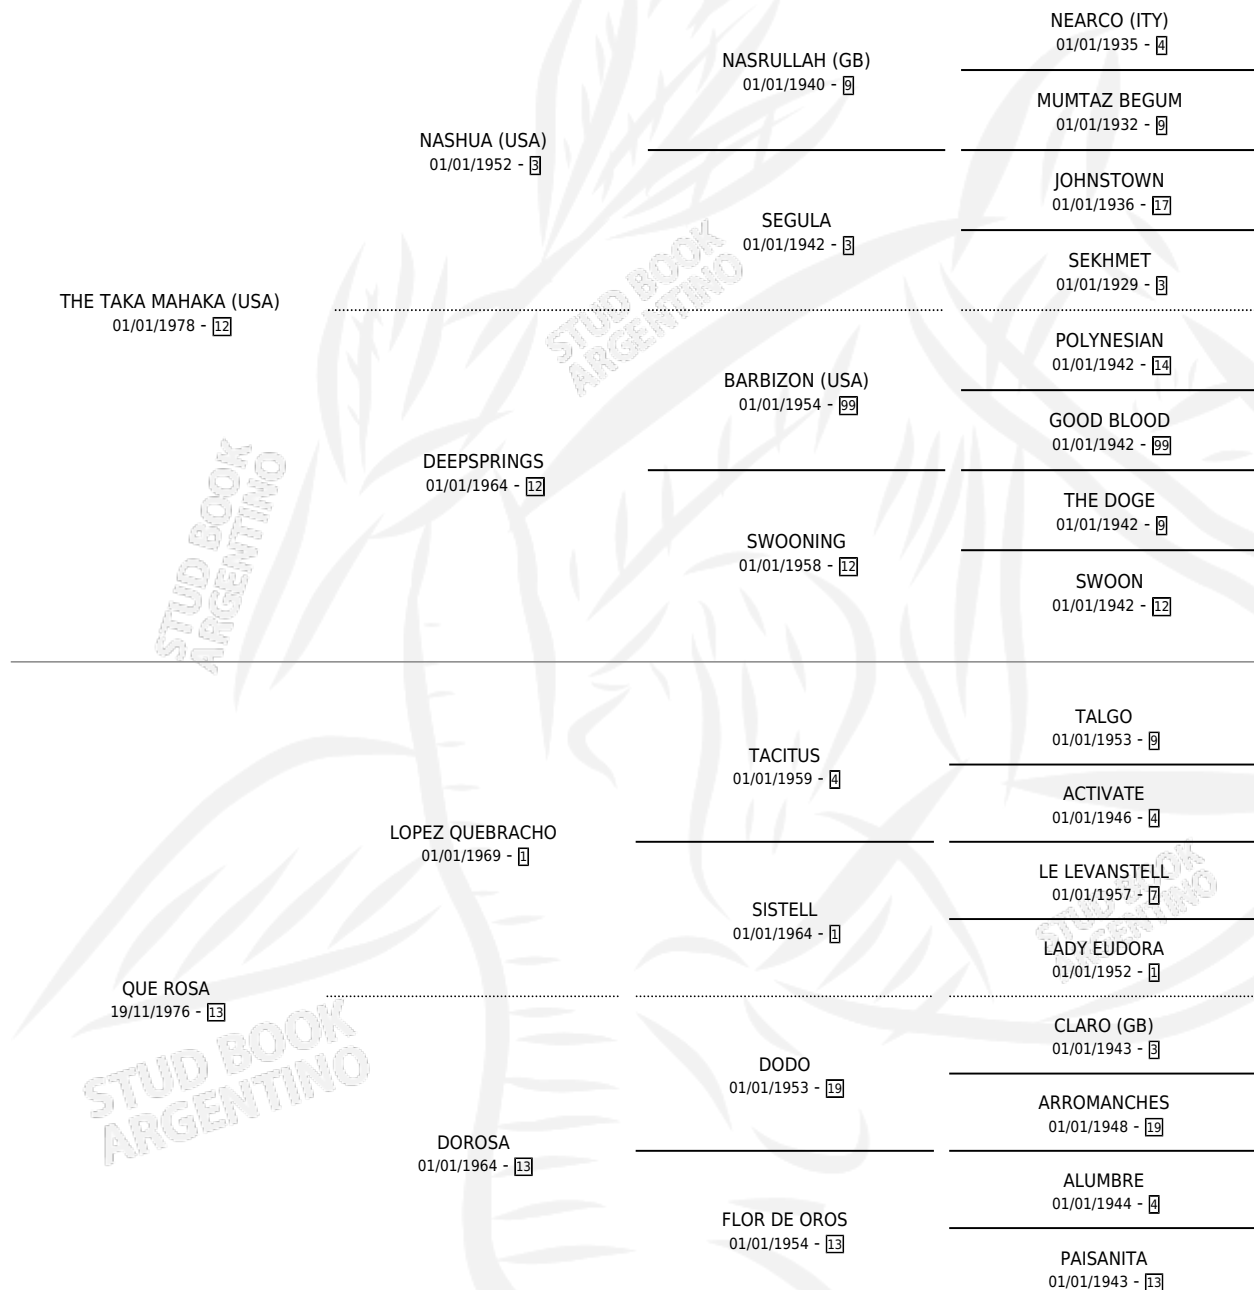

BEST WITCH

por THE TAKA MAHAKA (USA) y QUE ROSA por LOPEZ QUEBRACHO

Argentina · Hembra · Zaino · SP · 31/10/1990
Familia 13-c · Volumen 34

ESTADO

TIPIFICACIÓN SANGUÍNEA	✓
TIPIFICACIÓN POR ADN	X
PASAPORTE	X
IDENTIFICACIÓN POR MICROCHIP	X
REPRODUCTOR	✓

Lugar de nacimiento: Cumelen
Criador: Sin dato

~

HIJOS

	MACHOS	HEMBRAS
2 NACIERON	1	1
SIN ACTUACIONES		

PEDIGREE

CAMPAÑA

Solo carreras oficiales de Argentina

POR EDAD