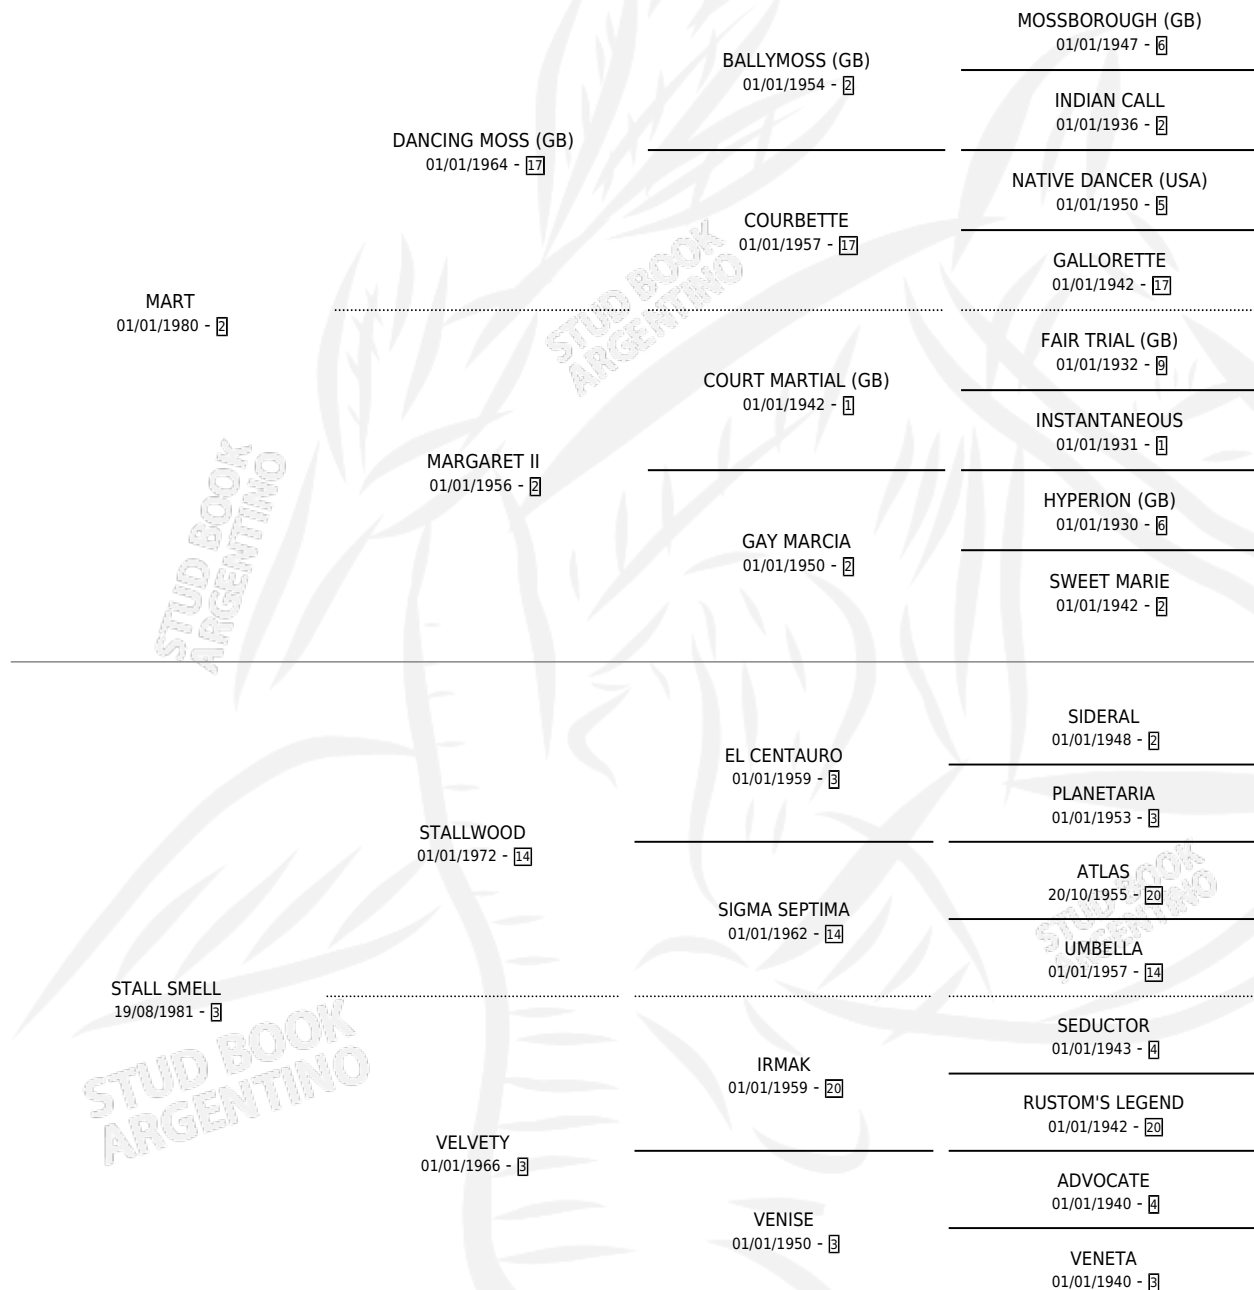

MART SMELL

por **MART** y **STALL SMELL** por **STALLWOOD**

Argentina · Macho · Tordillo · SP · 01/11/1990
Familia 3-b · Volumen 34

ESTADO

TIPIFICACIÓN SANGUÍNEA	X
TIPIFICACIÓN POR ADN	X
PASAPORTE	X
IDENTIFICACIÓN POR MICROCHIP	X
REPRODUCTOR	X

Lugar de nacimiento: Mercedita

Criador: Mercedita

PEDIGREE

CAMPAÑA

Solo carreras oficiales de Argentina

POR EDAD

EDAD	CC	1°	2°	3°	4°	5°	NP	CLC	CLG	CLCG1	CLGG1	IMPORTE	GANANCIA / CC
4 AÑOS	7	0	0	0	0	0	7	0	0	0	0	\$0	\$0
5 AÑOS	5	0	0	0	1	0	4	0	0	0	0	\$222	\$44
TOTALES	12	0	0	0	1	0	11	0	0	0	0	\$222	\$19
%		0.0%	0.0%	0.0%	8.3%	0.0%	91.7%	0.0%	0.0%	0.0%	0.0%		