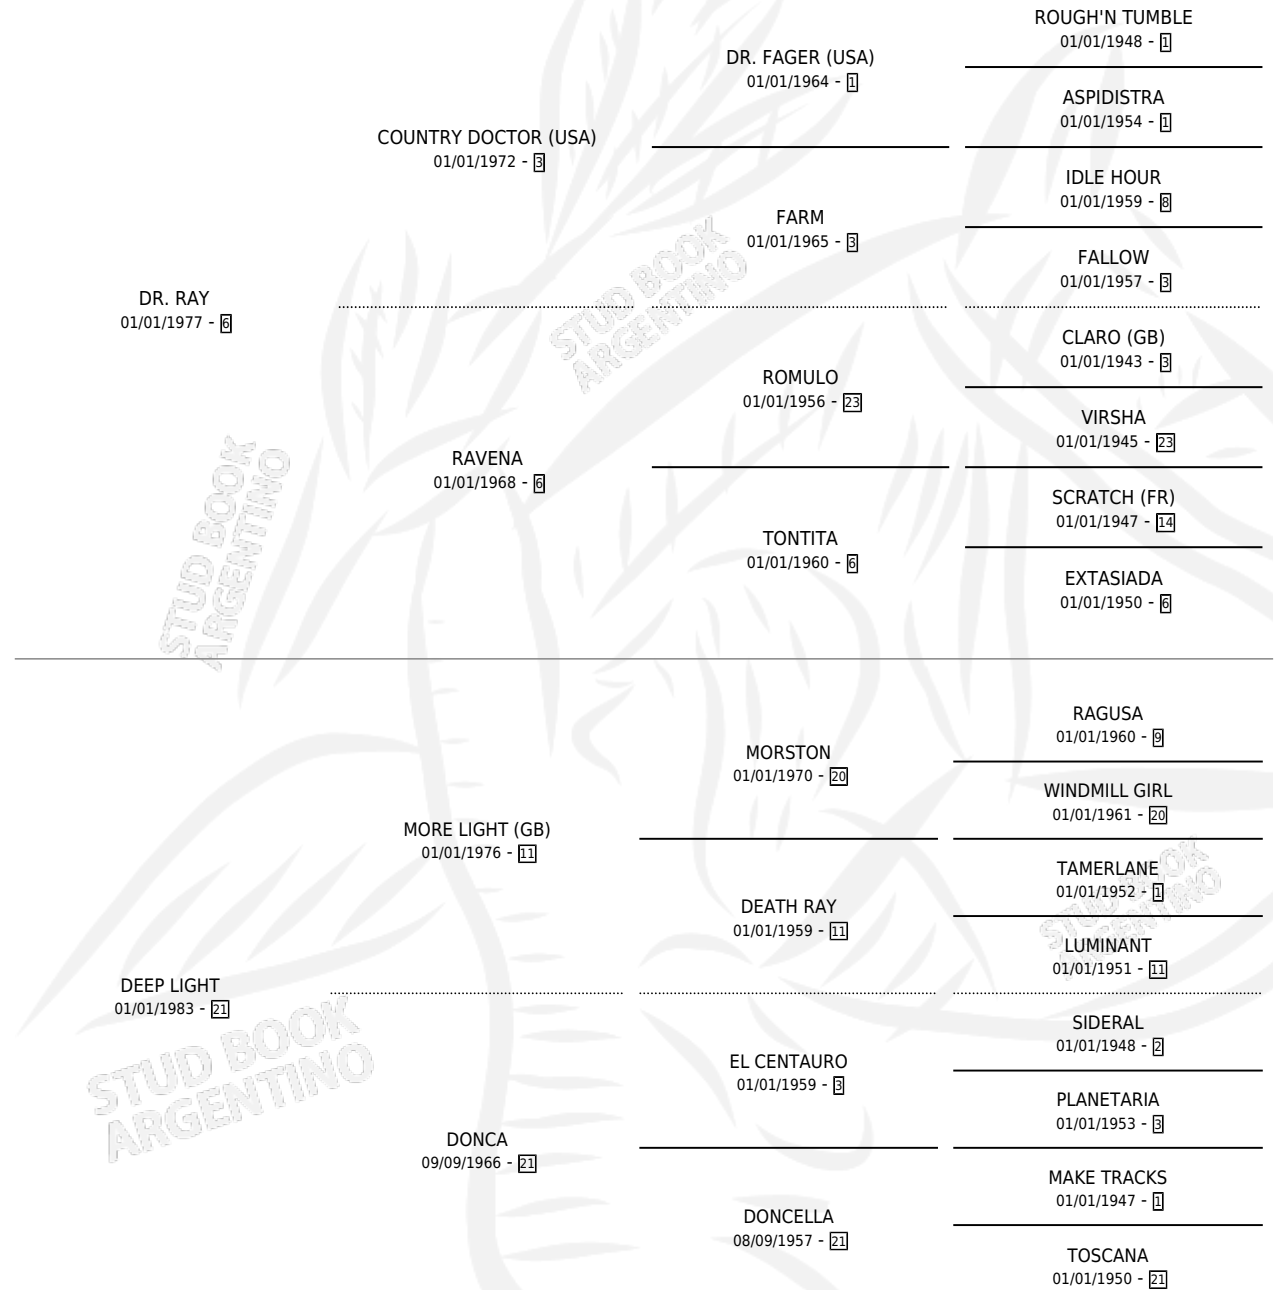

RAY-WHEEL

por DR. RAY y DEEP LIGHT por MORE LIGHT (GB)

Argentina · Macho · Zaino · SP · 13/11/1990
Familia 21 · Volumen 34

ESTADO

TIPIFICACIÓN SANGUÍNEA	X
TIPIFICACIÓN POR ADN	X
PASAPORTE	X
IDENTIFICACIÓN POR MICROCHIP	X
REPRODUCTOR	X

Lugar de nacimiento: Carlalexia

Criador: Carlalexia

PEDIGREE

RAY-WHEEL

Datos oficiales del Stud Book Argentino

Documento generado el 03/05/2026

studbook.org.ar