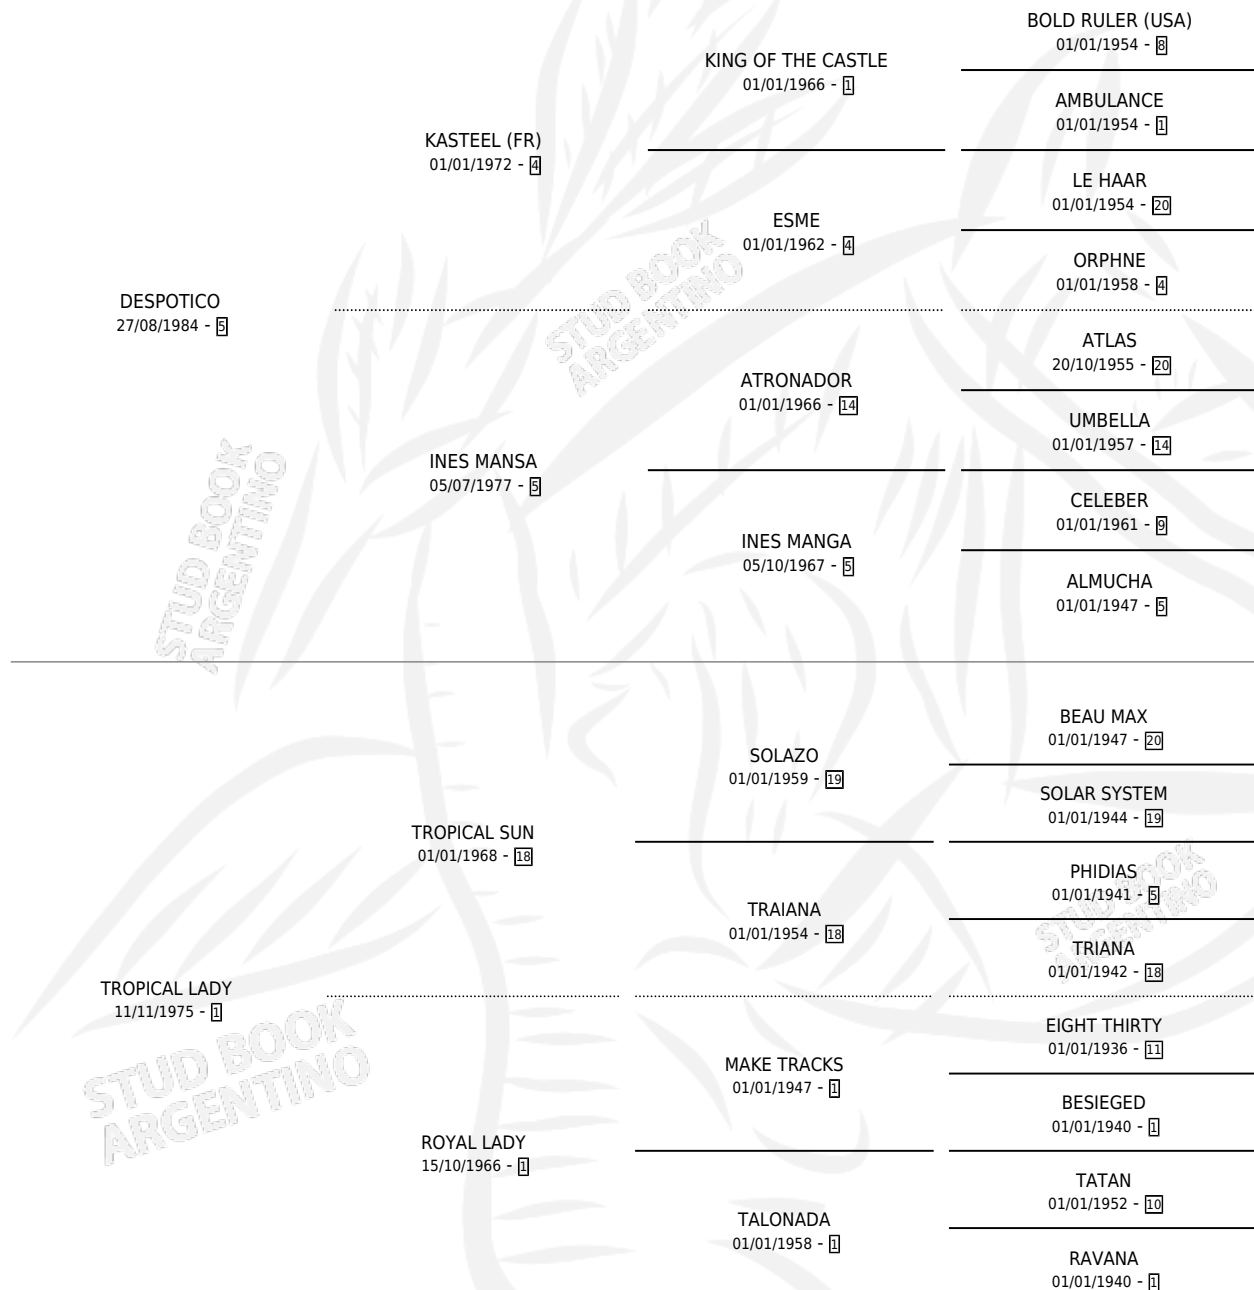

LADY TROPICAL

por **DESPOTICO** y **TROPICAL LADY** por **TROPICAL SUN**

Argentina · Hembra · Zaino · SP · 18/11/1990
Familia 1-w · Volumen 34

ESTADO

TIPIFICACIÓN SANGUÍNEA	✓
TIPIFICACIÓN POR ADN	X
PASAPORTE	X
IDENTIFICACIÓN POR MICROCHIP	X
REPRODUCTOR	✓

Lugar de nacimiento: Dinastia

Criador: Sin dato

~

HIJOS

	MACHOS	HEMBRAS
2 NACIERON	1	1
SIN ACTUACIONES		

PEDIGREE

S

mientos 2 / Efectividad 40.00%

PADRILLO	PRODUCTO	CRIADOR	1ER SERVICIO	ÚLTIMO SERVICIO
THE CHAMPION	∅		04/10/1997	05/12/1997
THE CHAMPION	THE LADYLOVE (H Z, 26/09/1997)	YANINA	22/09/1996	24/09/1996
THE CHAMPION	THE HORSE BOY (M ZC, 15/09/1996)	YANINA	08/08/1995	06/11/1995
LUGONES	∅		22/10/1994	22/10/1994
LUGONES	∅		07/11/1993	08/11/1993