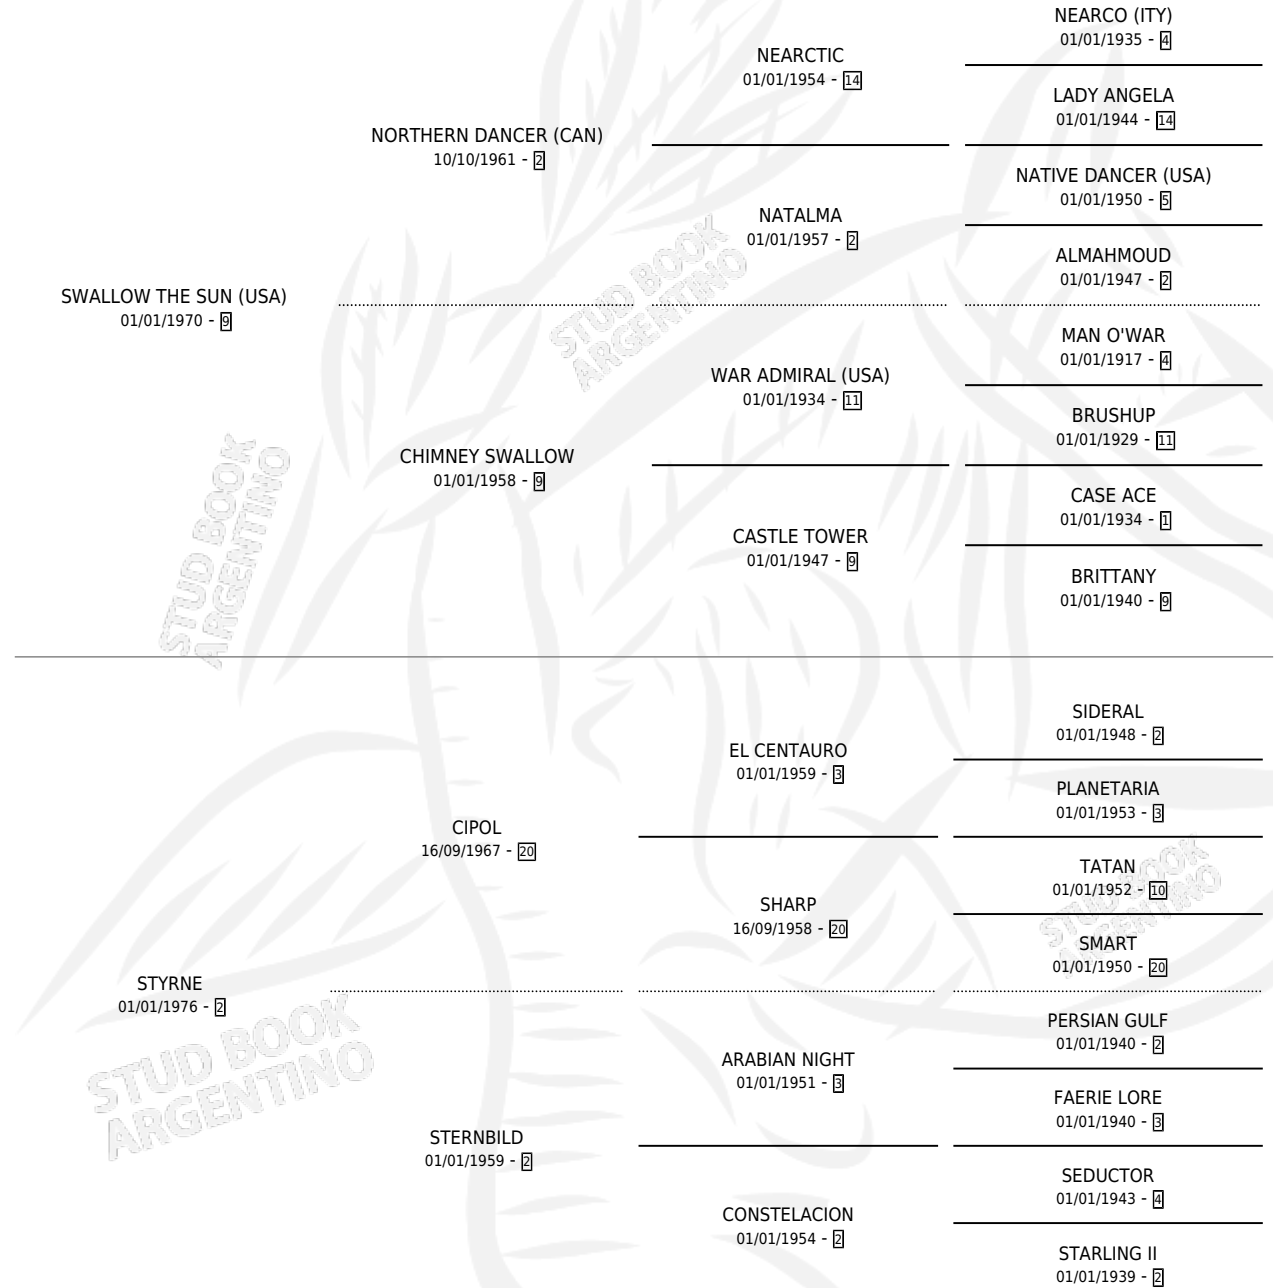

STYRNE BOREAL

por SWALLOW THE SUN (USA) y STYRNE por CIPOL

Argentina · Macho · Zaino · SP · 31/10/1990
Familia 2-f · Volumen 34

ESTADO

TIPIFICACIÓN SANGUÍNEA	X
TIPIFICACIÓN POR ADN	X
PASAPORTE	X
IDENTIFICACIÓN POR MICROCHIP	X
REPRODUCTOR	X

Lugar de nacimiento: Alentue

Criador: Alentue

PEDIGREE

STYRNE BOREAL

Datos oficiales del Stud Book Argentino

Documento generado el 14/05/2026

studbook.org.ar