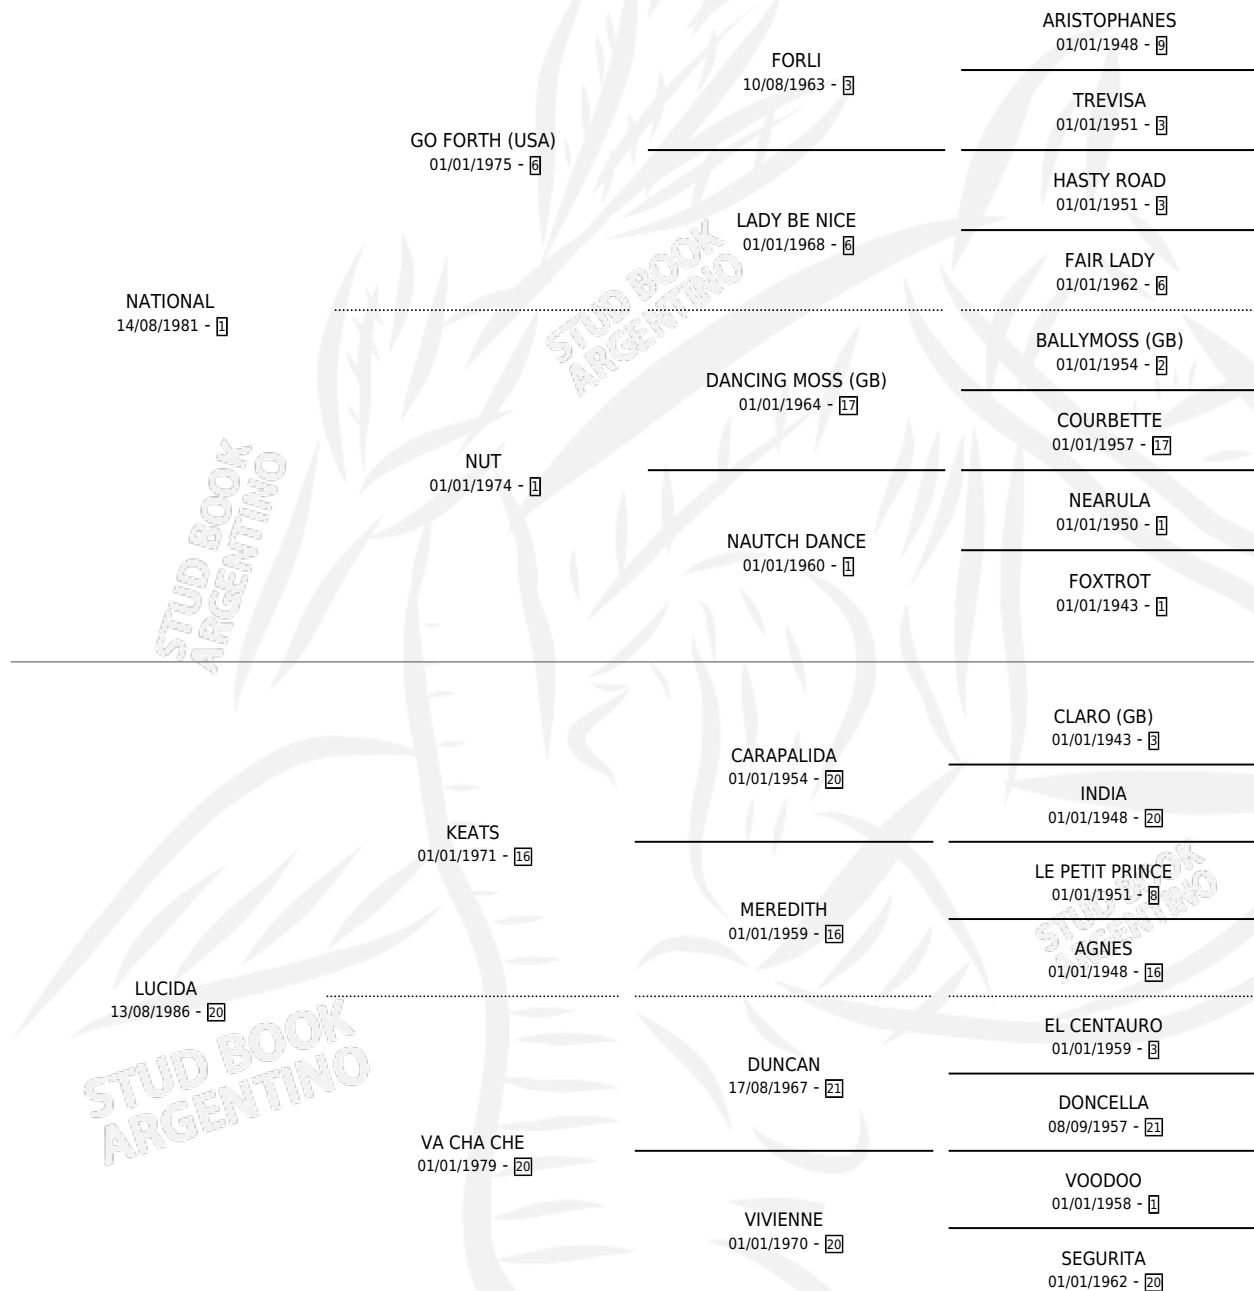

ELUNEY

por NATIONAL y LUCIDA por KEATS

Argentina · Macho · Tordillo · SP · 28/10/1990
Familia 20-c · Volumen 34

ESTADO

TIPIFICACIÓN SANGUÍNEA	X
TIPIFICACIÓN POR ADN	X
PASAPORTE	X
IDENTIFICACIÓN POR MICROCHIP	X
REPRODUCTOR	X

Lugar de nacimiento: Mision
Criador: La Rubeta

PEDIGREE

CAMPAÑA

Solo carreras oficiales de Argentina

POR EDAD

EDAD	CC	1°	2°	3°	4°	5°	NP	CLC	CLG	CLCG1	CLGG1	IMPORTE	GANANCIA / CC
4 AÑOS	4	0	0	1	1	0	2	0	0	0	0	\$1,117	\$279
5 AÑOS	9	2	1	1	1	0	4	0	0	0	0	\$10,490	\$1,166
TOTALES	13	2	1	2	2	0	6	0	0	0	0	\$11,607	\$893
%		15.4%	7.7%	15.4%	15.4%	0.0%	46.2%	0.0%	0.0%	0.0%	0.0%		

Ganador de 2 carreras en Palermo - \$11,607, a los 5 años.

POR DISTANCIA

HIPODROMO	CC	1°	2°	3°	4°	5°	NP	CLC	CLG	CLCG1	CLGG1	IMPORTE
PALERMO	9	2	0	1	2	0	4	0	0	0	0	\$9,515
1000 MTS	3	0	0	1	1	0	1	0	0	0	0	\$440
1400 MTS	3	0	0	0	0	0	3	0	0	0	0	\$0
1100 MTS	1	1	0	0	0	0	0	0	0	0	0	\$4,700
1300 MTS	1	1	0	0	0	0	0	0	0	0	0	\$4,000
1200 MTS	1	0	0	0	1	0	0	0	0	0	0	\$375
SAN ISIDRO	4	0	1	1	0	0	2	0	0	0	0	\$2,092
1000 MTS	1	0	1	0	0	0	0	0	0	0	0	\$1,350
1200 MTS	2	0	0	1	0	0	1	0	0	0	0	\$742
1600 MTS	1	0	0	0	0	0	1	0	0	0	0	\$0