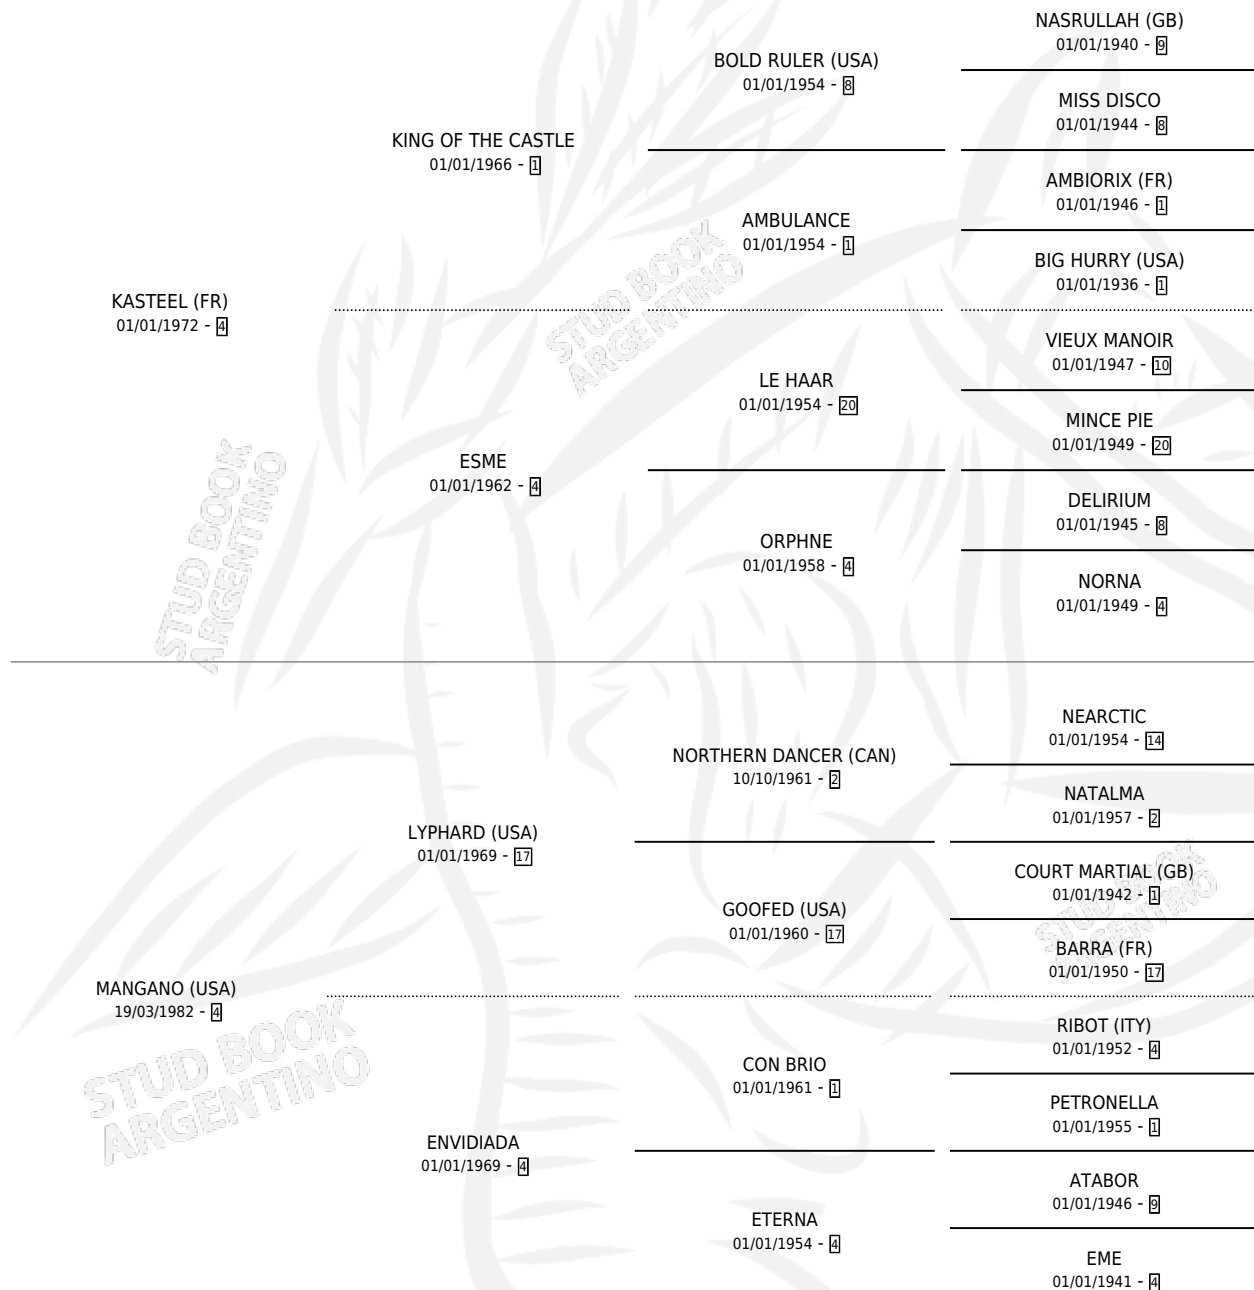

ENDIVIA

por **KASTEEL (FR)** y **MANGANO (USA)** por **LYPHARD (USA)**

Argentina · Hembra · Zaino Doradillo · SP · 16/11/1990
Familia 4-k · Volumen 34

ESTADO

TIPIFICACIÓN SANGUÍNEA	✓
TIPIFICACIÓN POR ADN	X
PASAPORTE	X
IDENTIFICACIÓN POR MICROCHIP	X
REPRODUCTOR	✓

Lugar de nacimiento: Los Cerrillos
Criador: Los Cerrillos

~

HIJOS

	MACHOS	HEMBRAS
3 NACIERON	3	0
3 CORRIERON	3	0
2 GANARON	2	0

1	1	0
GANADORES CL	GANADORES GR	GANADORES G1

PEDIGREE