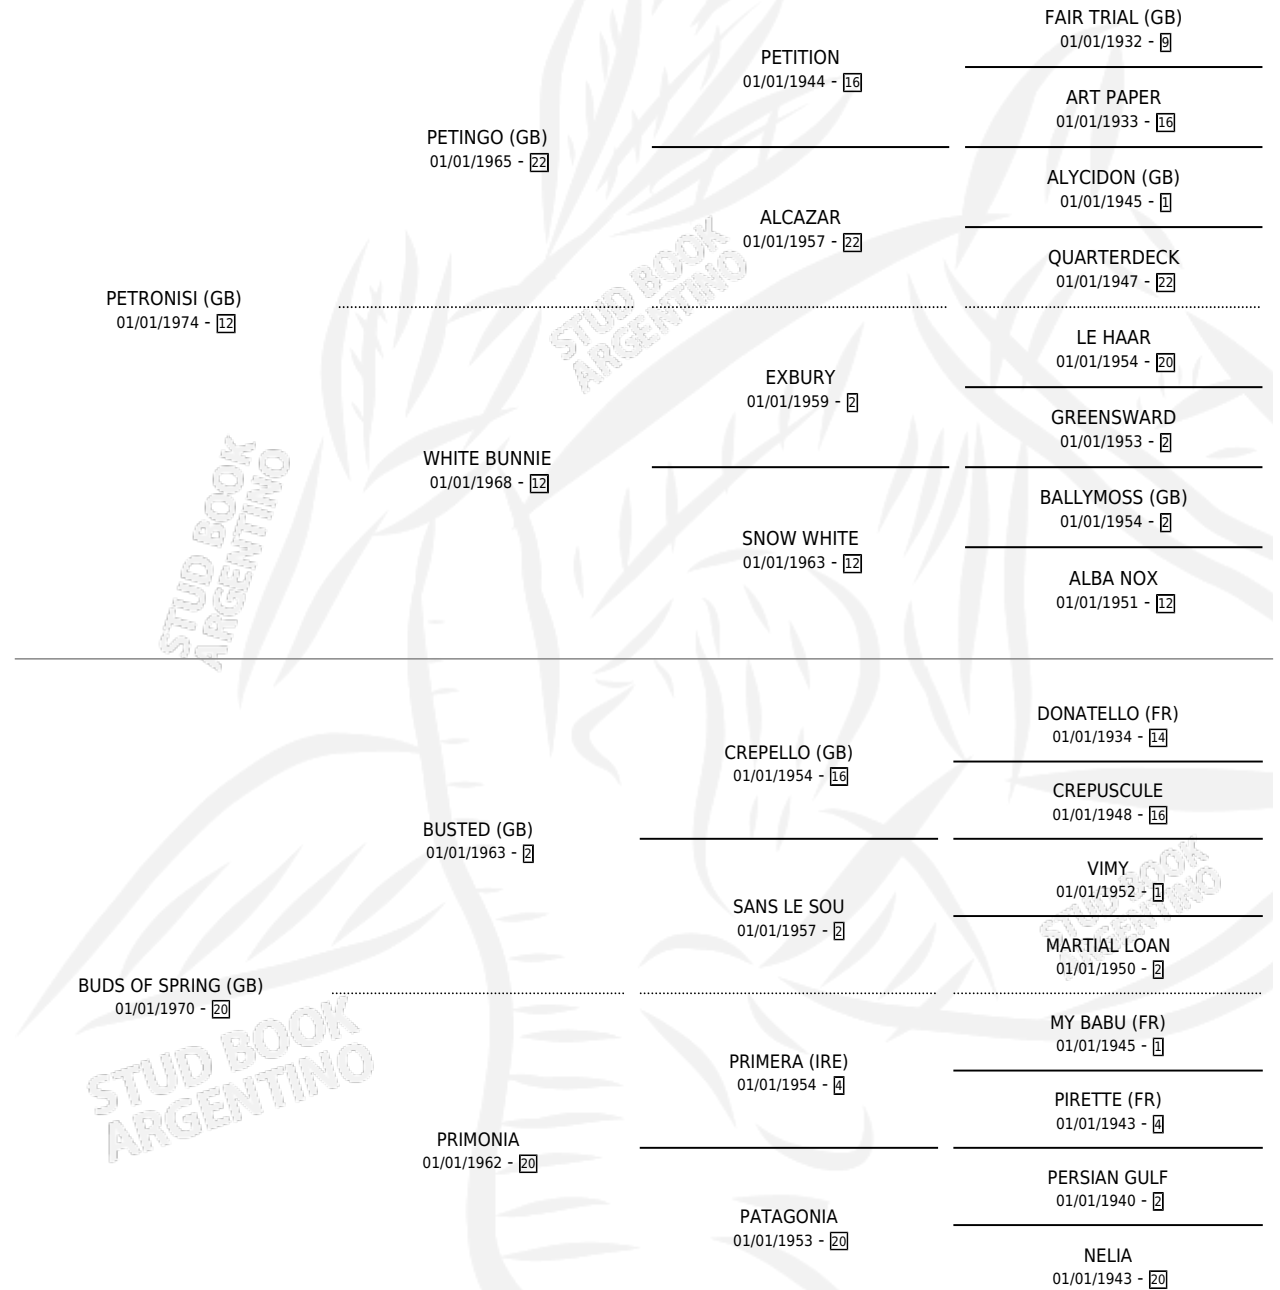

SPRING FOG

por **PETRONISI (GB)** y **BUDS OF SPRING (GB)** por **BUSTED (GB)**

Argentina · Hembra · Alazan · SP · 12/11/1990
Familia 20-c · Volumen 34

ESTADO

TIPIFICACIÓN SANGUÍNEA	X
TIPIFICACIÓN POR ADN	X
PASAPORTE	X
IDENTIFICACIÓN POR MICROCHIP	X
REPRODUCTOR	✓

Lugar de nacimiento: Don Yayo

Criador: Sin dato

PEDIGREE

CAMPAÑA

Solo carreras oficiales de Argentina

POR EDAD

EDAD	CC	1°	2°	3°	4°	5°	NP	CLC	CLG	CLCG1	CLGG1	IMPORTE	GANANCIA / CC
3 AÑOS	4	0	0	0	0	0	4	0	0	0	0	\$0	\$0
4 AÑOS	1	0	0	0	0	0	1	0	0	0	0	\$0	\$0
TOTALES	5	0	0	0	0	0	5	0	0	0	0	\$0	\$0
%		0.0%	0.0%	0.0%	0.0%	0.0%	100%	0.0%	0.0%	0.0%	0.0%		