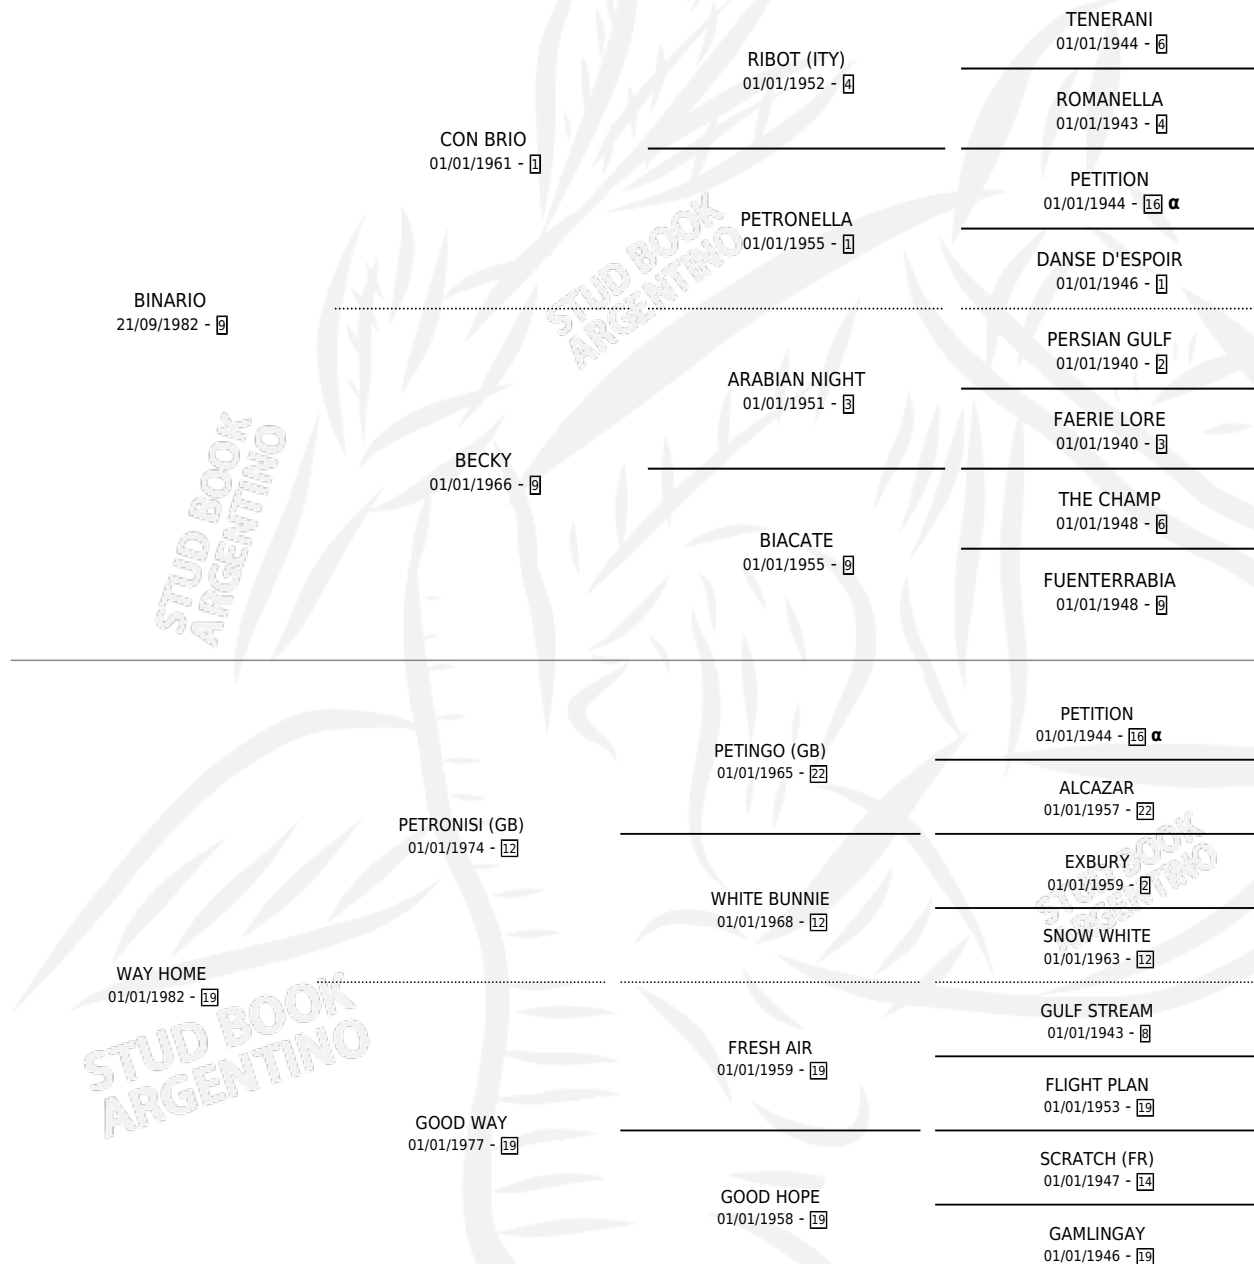

FAMILY

por **BINARIO** y **WAY HOME** por **PETRONISI (GB)**

Argentina · Hembra · Alazan · SP · 06/11/1990
Familia 19-c · Volumen 34

ESTADO

TIPIFICACIÓN SANGUÍNEA	✓
TIPIFICACIÓN POR ADN	X
PASAPORTE	X
IDENTIFICACIÓN POR MICROCHIP	X
REPRODUCTOR	✓

Lugar de nacimiento: Don Yayo

Criador: Sin dato

~

HIJOS

	MACHOS	HEMBRAS
1 NACIERON	0	1

SIN ACTUACIONES

PEDIGREE

INBREEDING : α