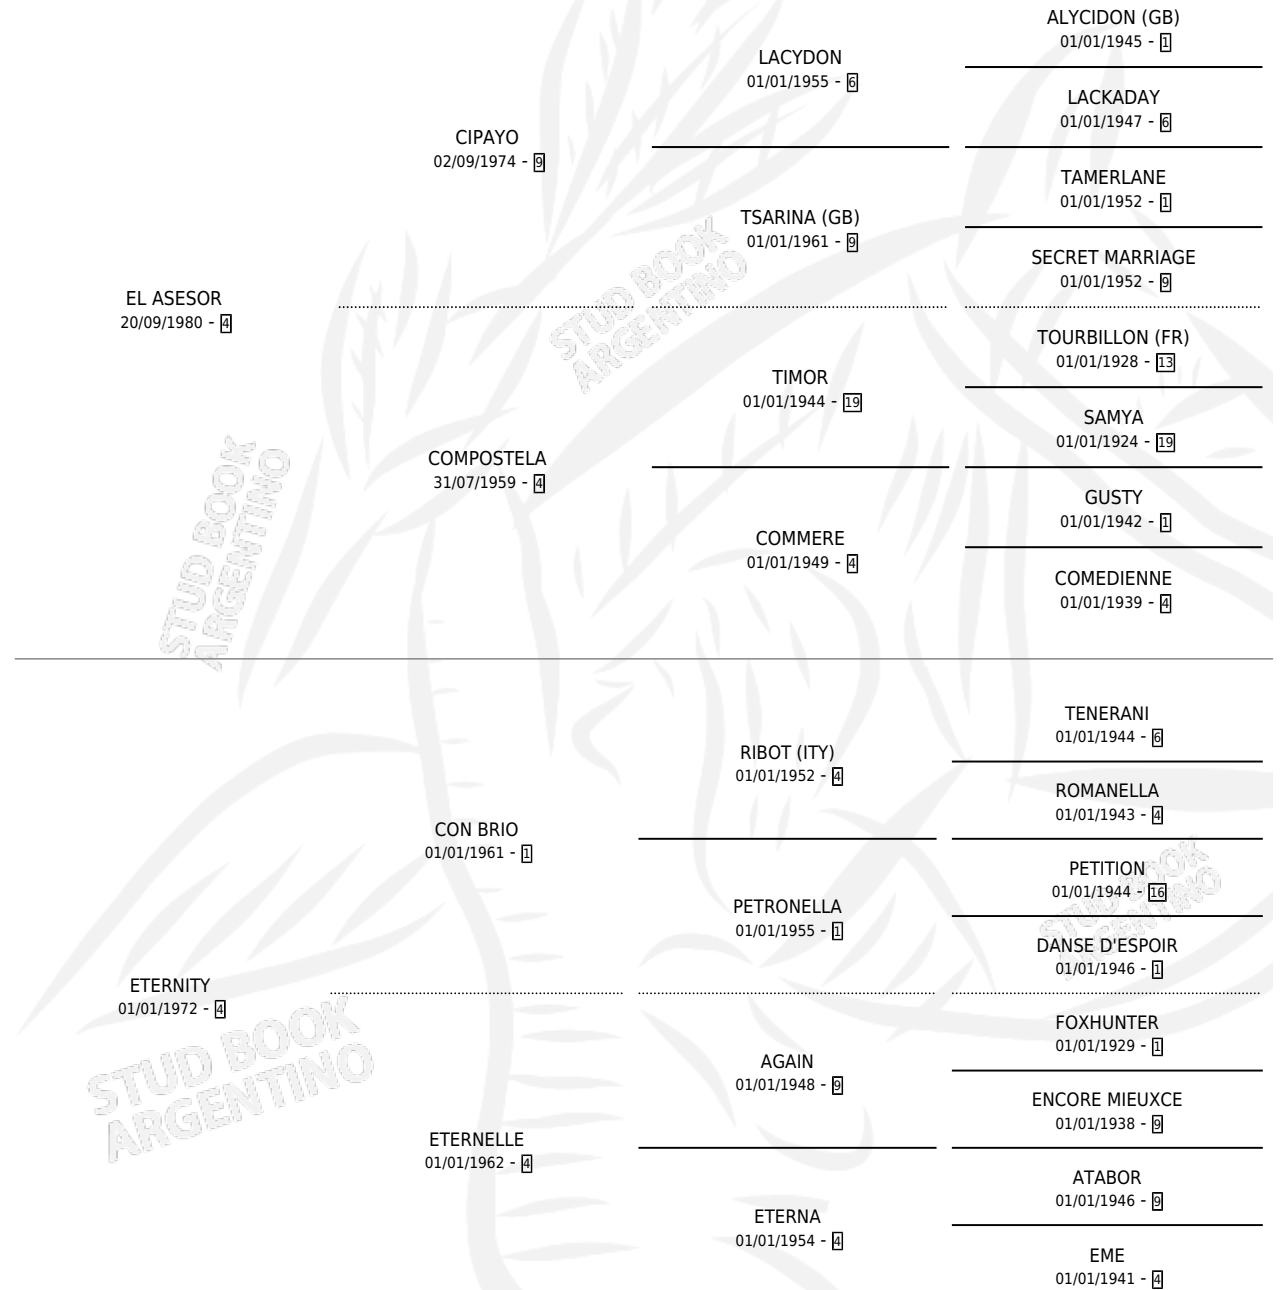

ETERNA FAZ

por EL ASESOR y ETERNITY por CON BRIO

Argentina · Hembra · Alazan · SP · 01/11/1990
Familia 4-k · Volumen 34

ESTADO

TIPIFICACIÓN SANGUÍNEA	✓
TIPIFICACIÓN POR ADN	X
PASAPORTE	X
IDENTIFICACIÓN POR MICROCHIP	X
REPRODUCTOR	✓

Lugar de nacimiento: Don Yayo

Criador: Sin dato

PEDIGREE

EXPORTACIÓN / IMPORTACIÓN

FECHA	MOVIMIENTO	PAÍS
01/05/1995	EXPORTADO	CHILE

~

CAMPAÑA

Solo carreras oficiales de Argentina