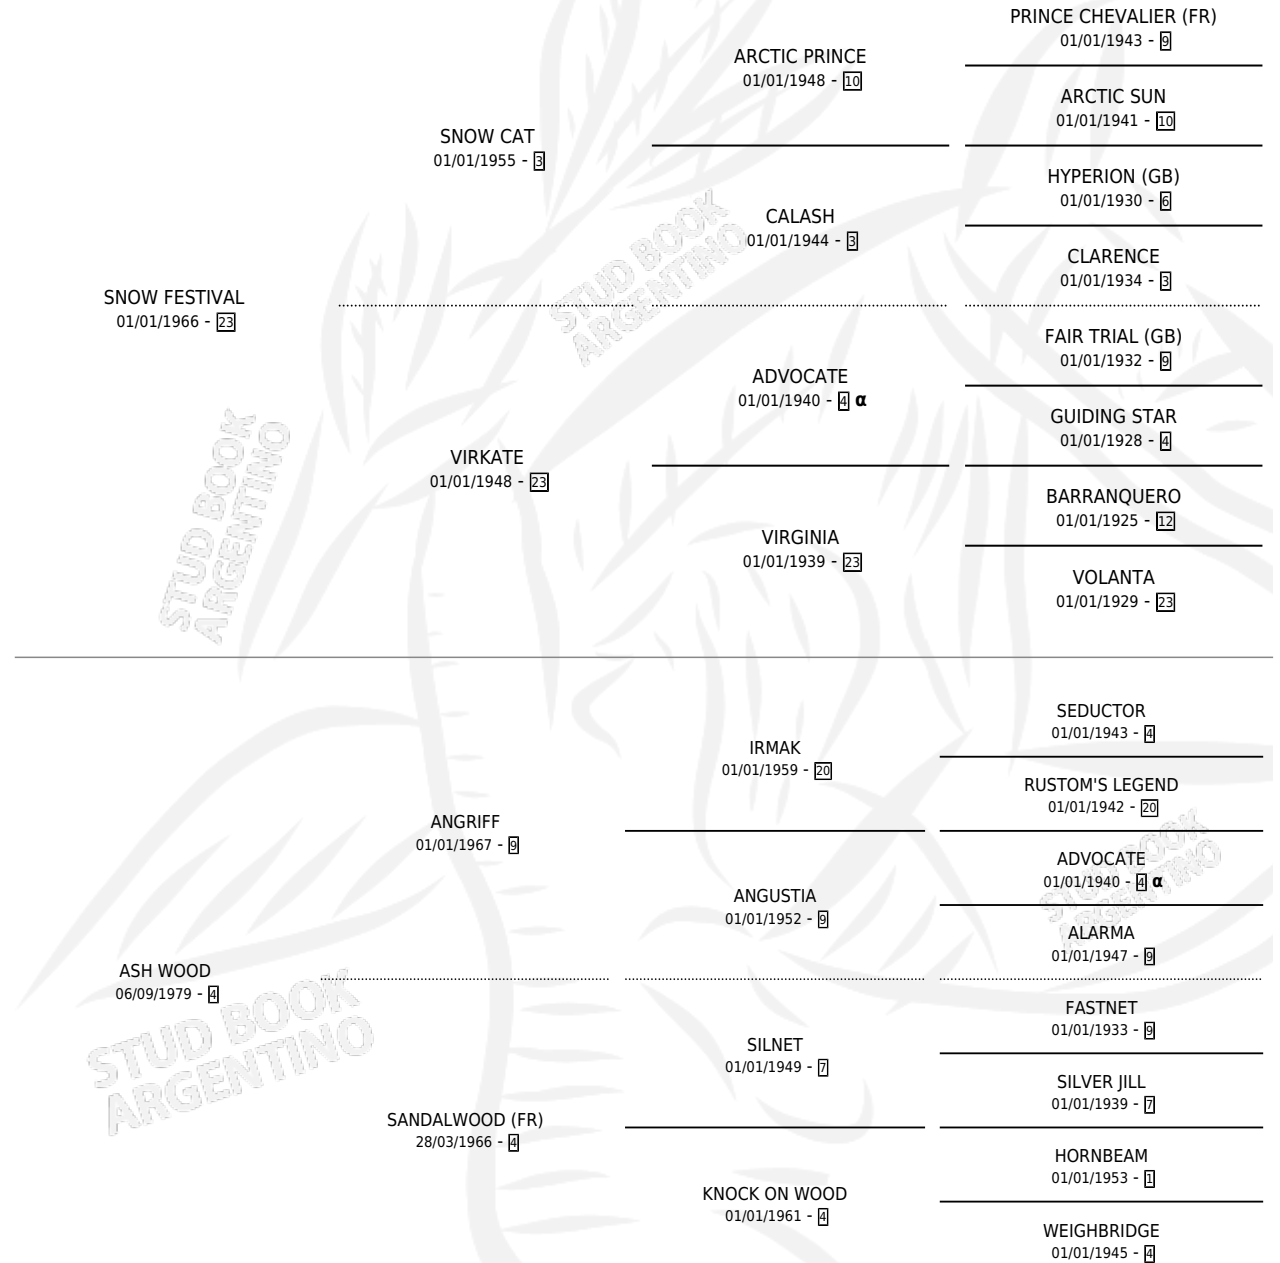

WOODPECK

por SNOW FESTIVAL y ASH WOOD por ANGRIFF

Argentina · Macho · Alazan · SP · 01/11/1990
Familia 4-c · Volumen 34

ESTADO

TIPIFICACIÓN SANGUÍNEA	X
TIPIFICACIÓN POR ADN	X
PASAPORTE	X
IDENTIFICACIÓN POR MICROCHIP	X
REPRODUCTOR	X

Lugar de nacimiento: Don Yayo
Criador: Solveyra Eduardo Alfredo

PEDIGREE

INBREEDING : α

WOODPECK

Datos oficiales del Stud Book Argentino

Documento generado el 14/05/2026

studbook.org.ar