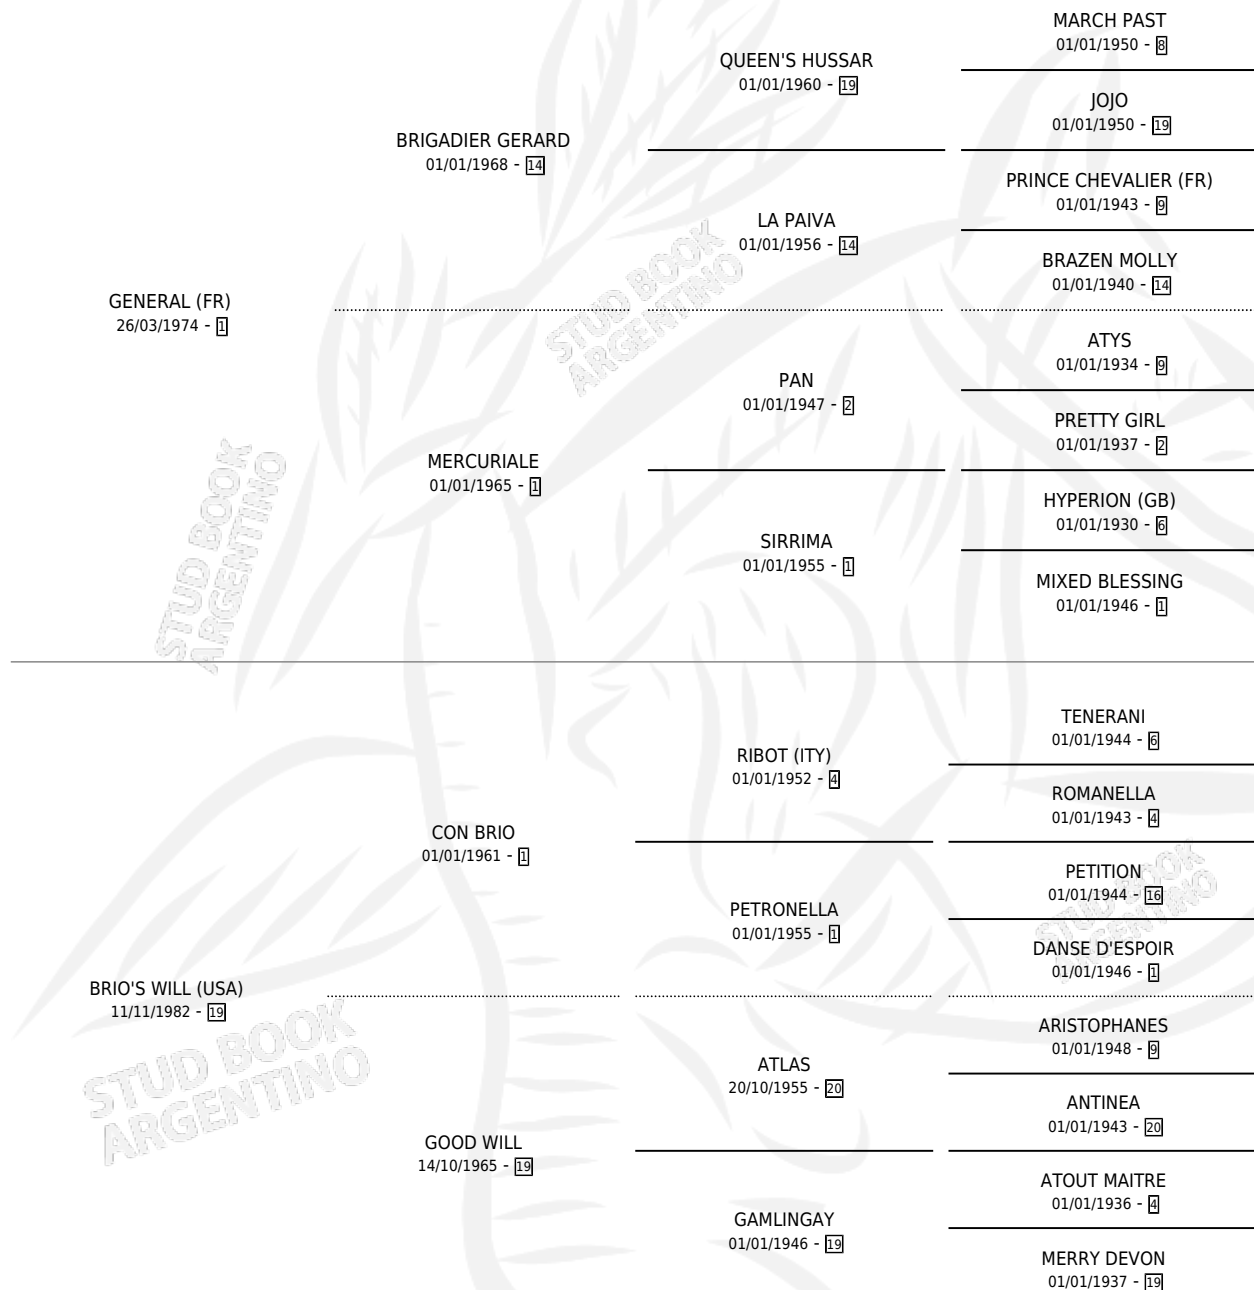

BRIO'S GIRL

por **GENERAL (FR)** y **BRIO'S WILL (USA)** por **CON BRIO**

Argentina · Hembra · Alazan · SP · 31/10/1990
Familia 19-c · Volumen 34

ESTADO

TIPIFICACIÓN SANGUÍNEA	✓
TIPIFICACIÓN POR ADN	X
PASAPORTE	X
IDENTIFICACIÓN POR MICROCHIP	X
REPRODUCTOR	✓

Lugar de nacimiento: San Francisco De Pilar
Criador: San Francisco De Pilar

PEDIGREE

CAMPAÑA

Solo carreras oficiales de Argentina

POR EDAD

EDAD	CC	1°	2°	3°	4°	5°	NP	CLC	CLG	CLCG1	CLGG1	IMPORTE	GANANCIA / CC
3 AÑOS	7	2	2	0	2	0	1	0	0	0	0	\$19,281	\$2,754
TOTALES	7	2	2	0	2	0	1	0	0	0	0	\$19,281	\$2,754
%		28.6%	28.6%	0.0%	28.6%	0.0%	14.3%	0.0%	0.0%	0.0%	0.0%		