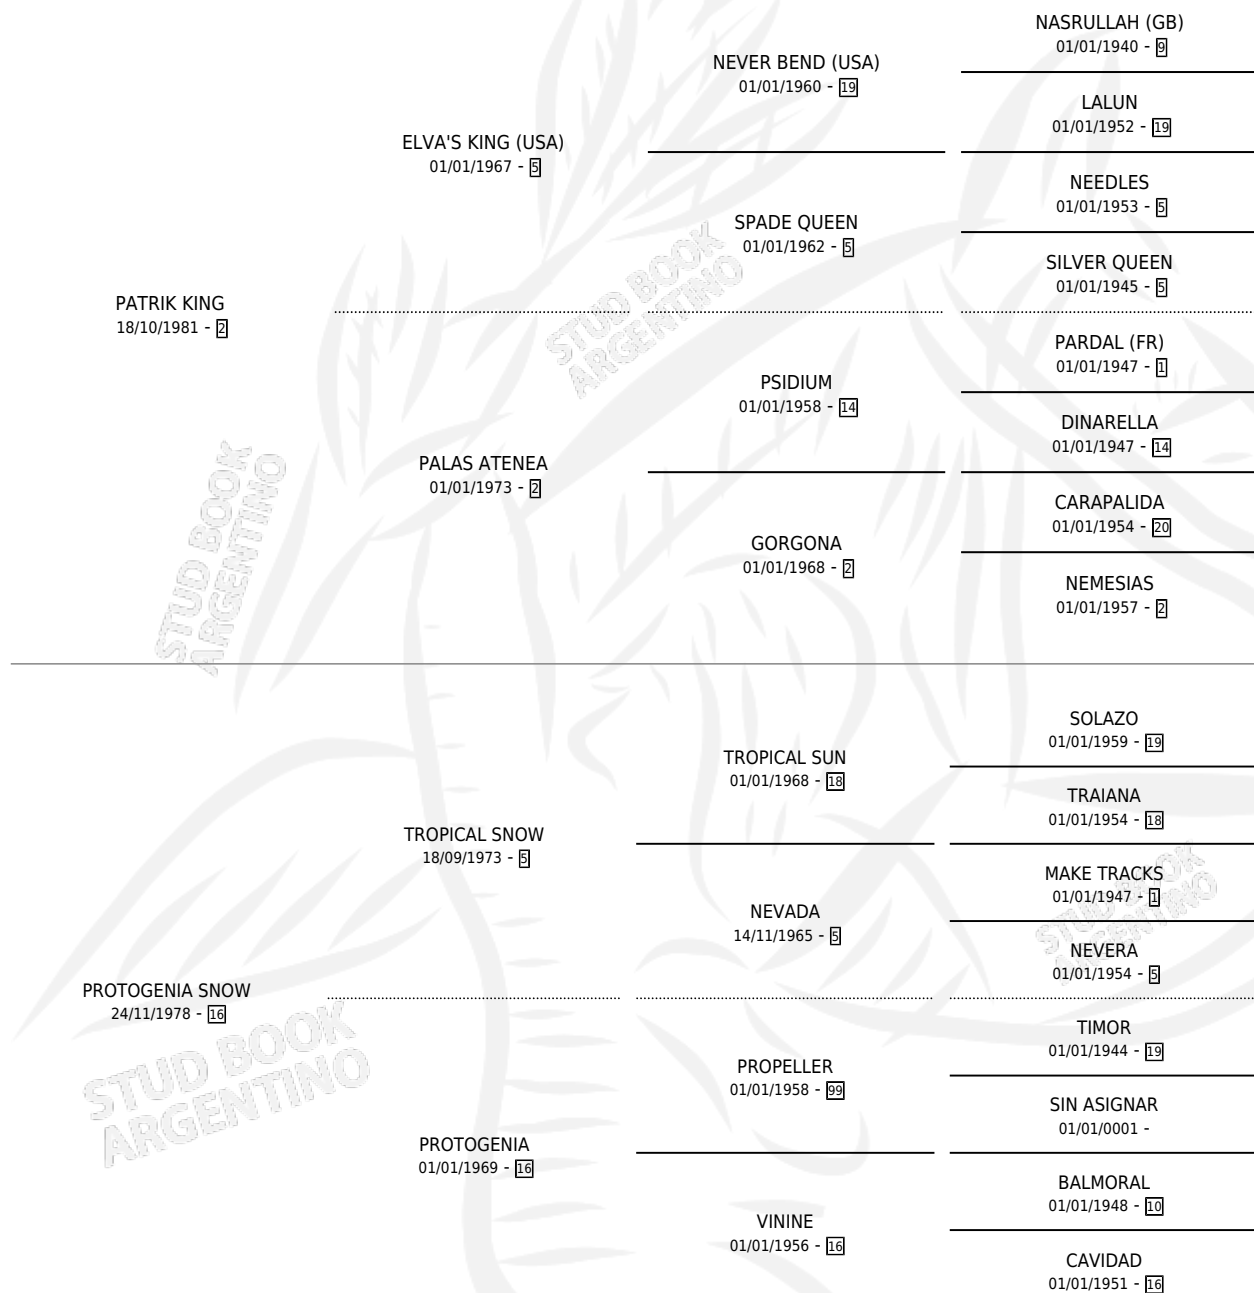

LEILA POGG

por PATRIK KING y PROTOGENIA SNOW por TROPICAL SNOW

Argentina · Hembra · Alazan · SP · 01/11/1990
Familia 16-d · Volumen 34

ESTADO

TIPIFICACIÓN SANGUÍNEA	X
TIPIFICACIÓN POR ADN	X
PASAPORTE	X
IDENTIFICACIÓN POR MICROCHIP	X
REPRODUCTOR	X

Lugar de nacimiento: Tierras Gauchas

Criador: Sin dato

PEDIGREE