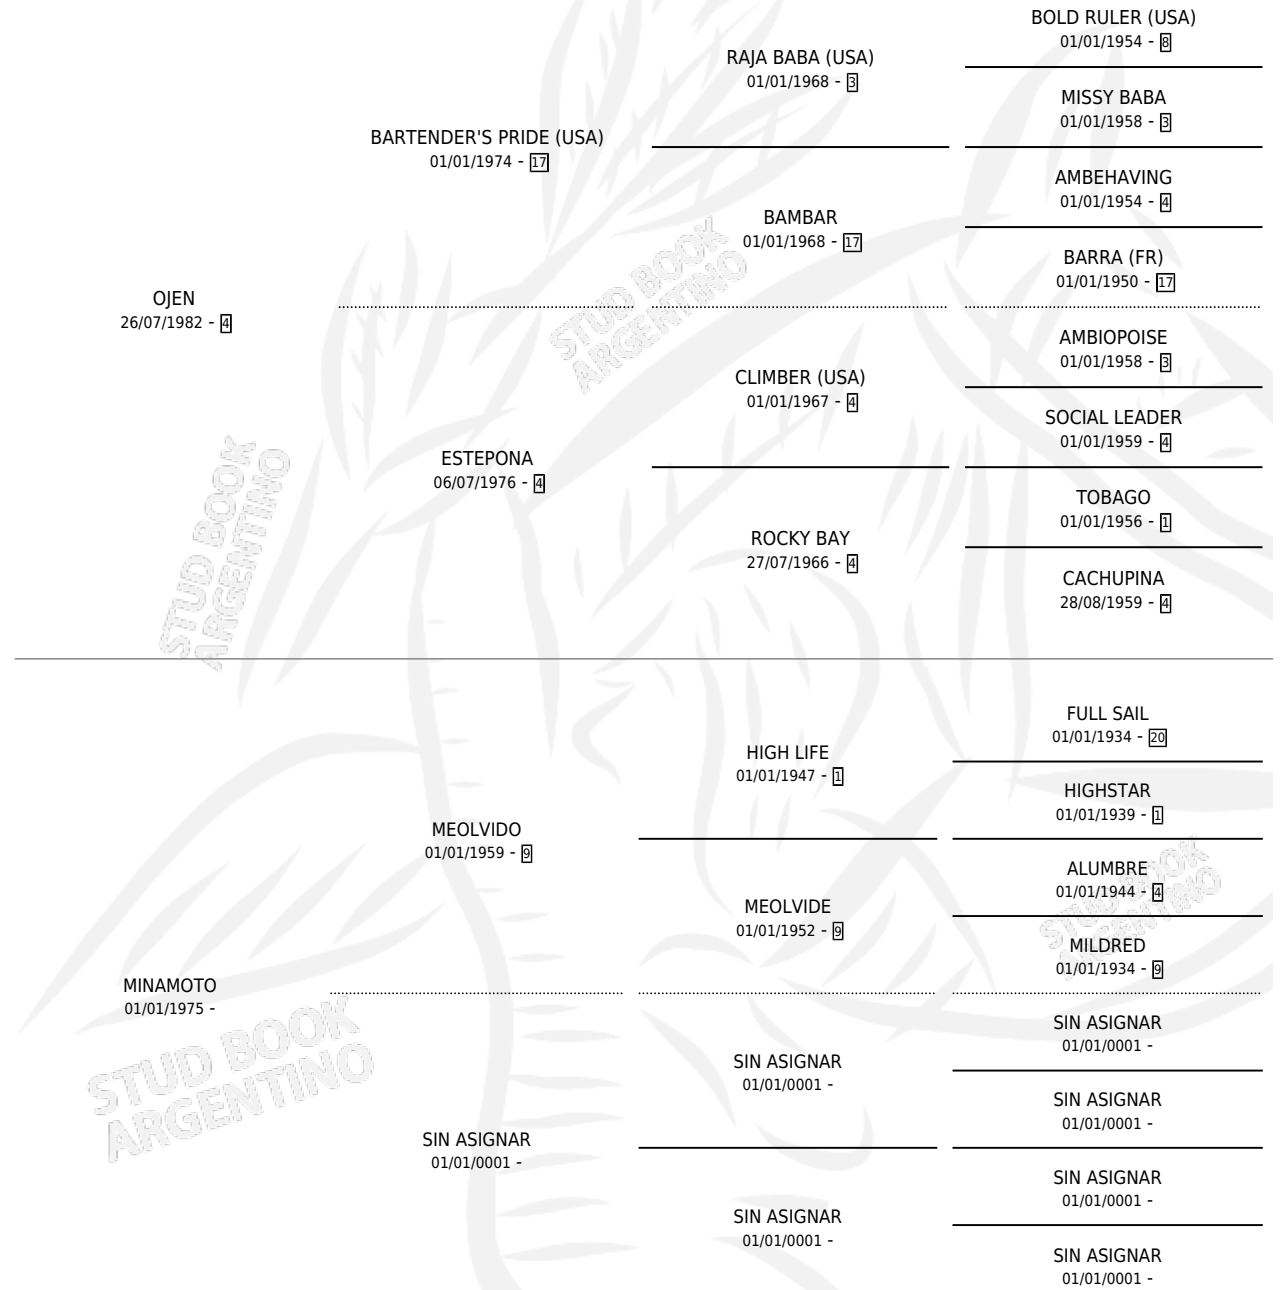

OJENCITA

por OJEN y MINAMOTO por MEOLVIDO

Argentina · Hembra · Zaino · SP · 08/11/1990
Familia · Volumen 34

ESTADO

TIPIFICACIÓN SANGUÍNEA	✓
TIPIFICACIÓN POR ADN	X
PASAPORTE	X
IDENTIFICACIÓN POR MICROCHIP	X
REPRODUCTOR	✓

Lugar de nacimiento: Mutu-bor

Criador: Sin dato

~

HIJOS

	MACHOS	HEMBRAS
3 NACIERON	1	2
SIN ACTUACIONES		

PEDIGREE