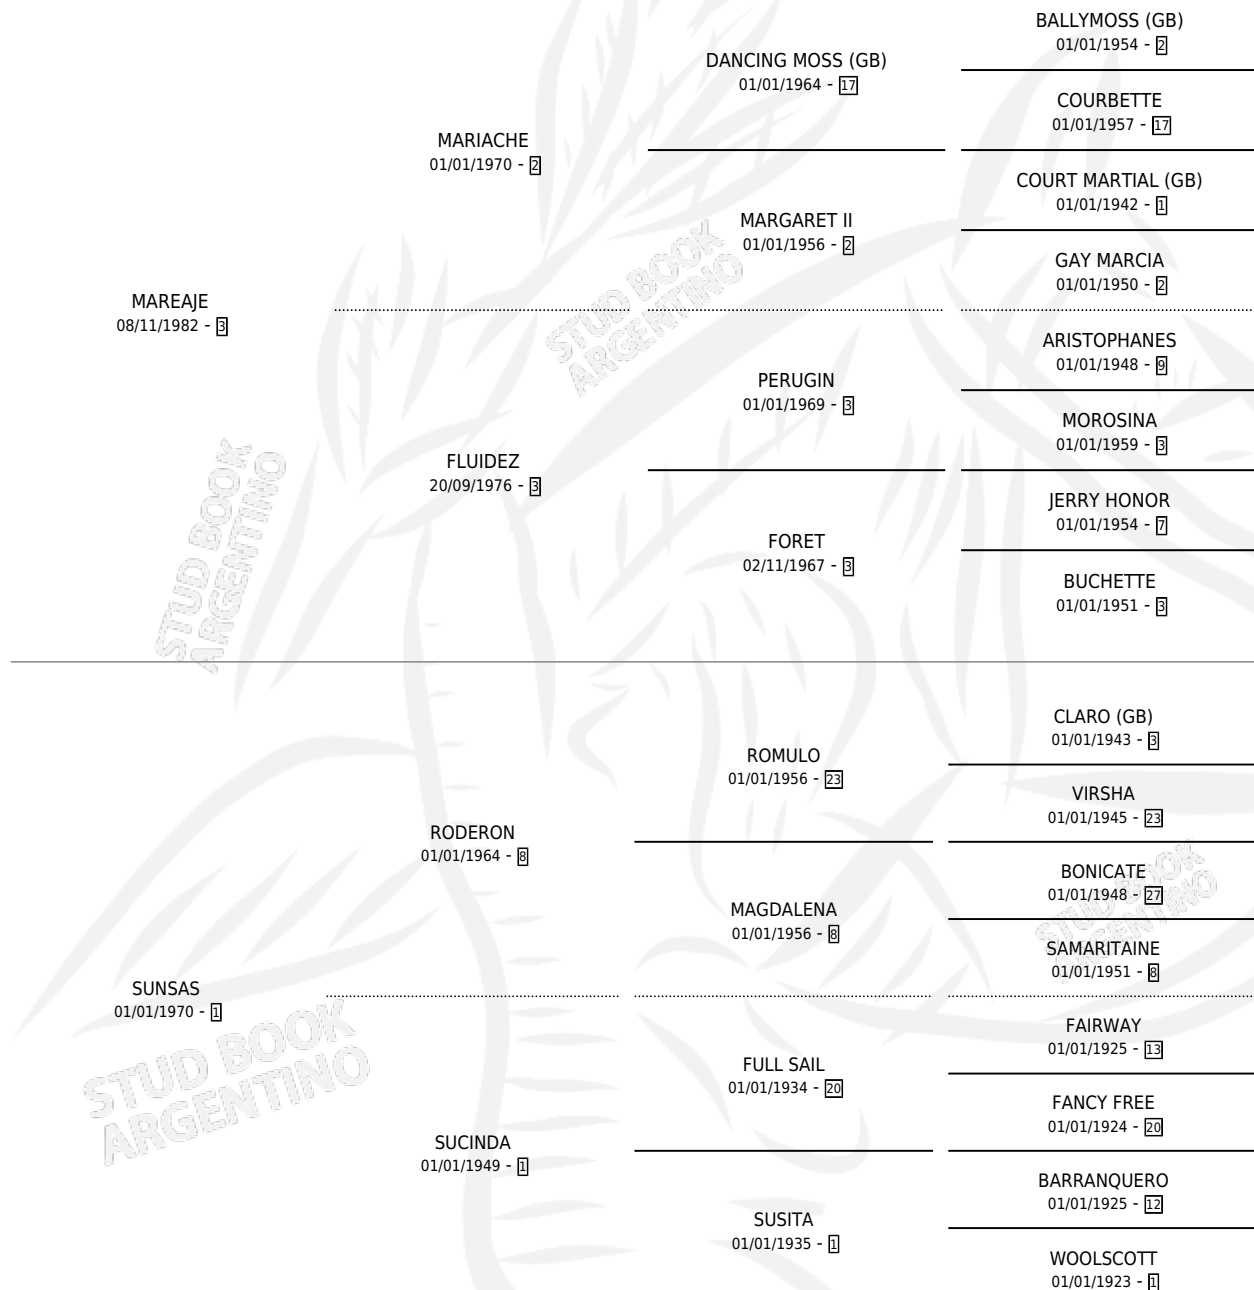

HACHE SAS

por MAREAJE y SUNSAS por RODERON

Argentina · Hembra · Zaino · SP · 21/11/1990
Familia 1-t · Volumen 34

ESTADO

TIPIFICACIÓN SANGUÍNEA	X
TIPIFICACIÓN POR ADN	X
PASAPORTE	X
IDENTIFICACIÓN POR MICROCHIP	X
REPRODUCTOR	X

Lugar de nacimiento: Reviresco

Criador: Sin dato

PEDIGREE

HACHE SAS

Datos oficiales del Stud Book Argentino

Documento generado el 12/06/2026

studbook.org.ar