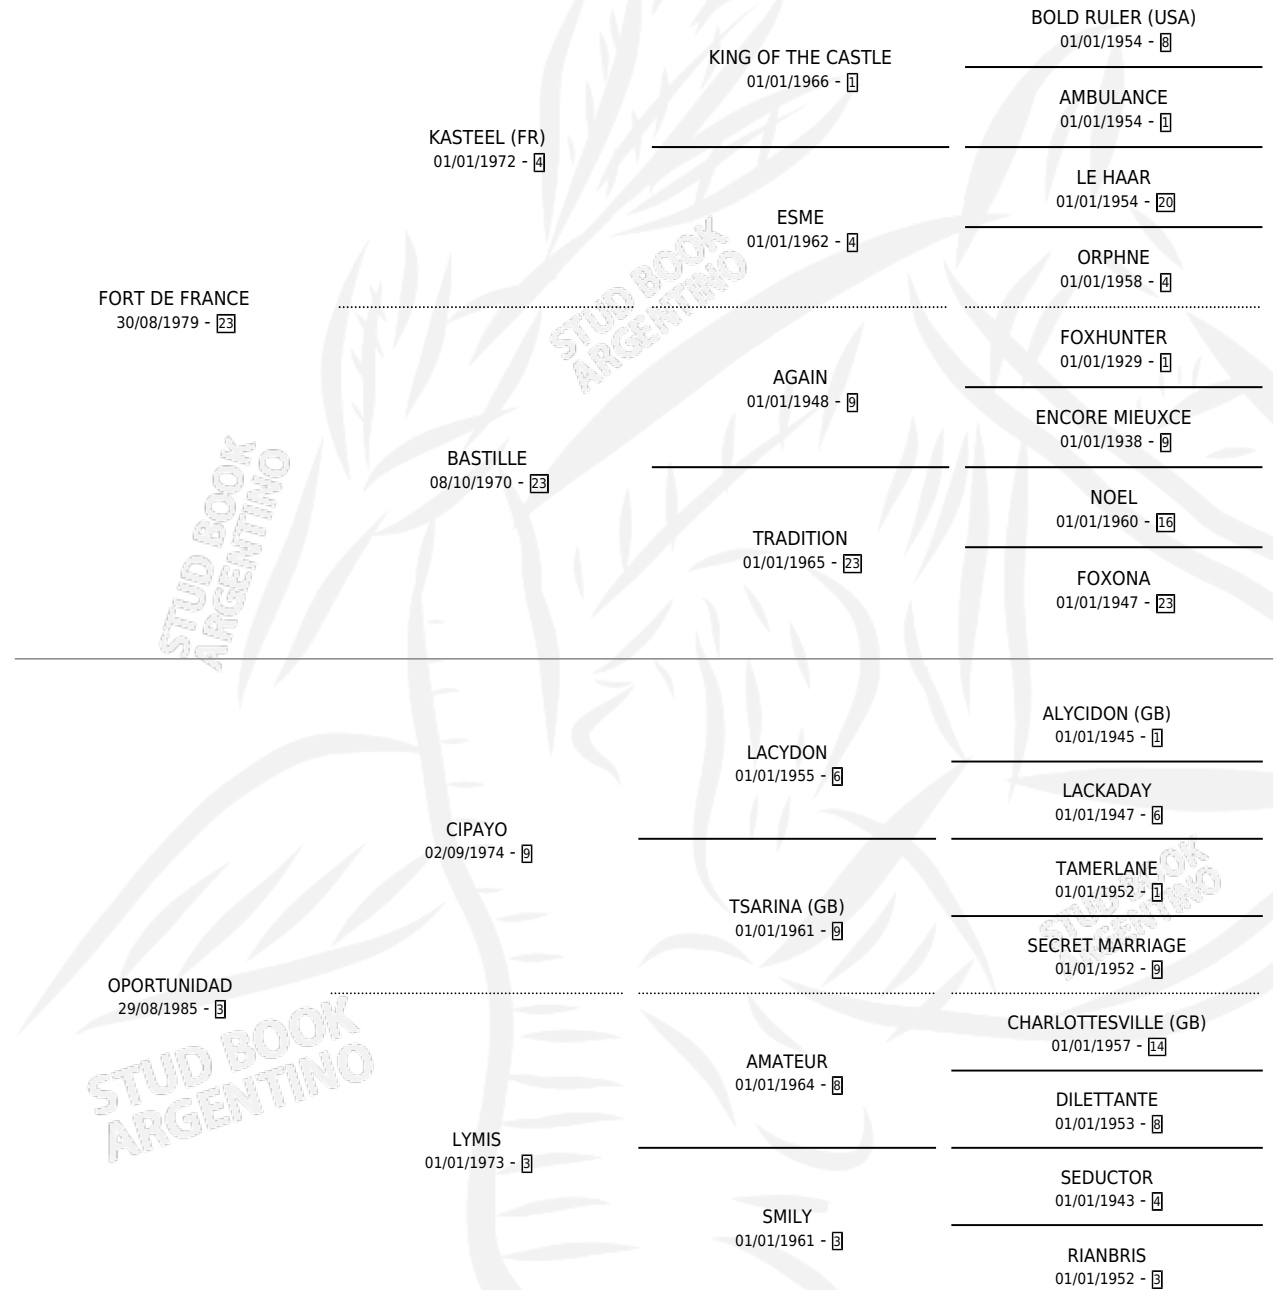

MOSCONA

por FORT DE FRANCE y OPORTUNIDAD por CIPAYO

Argentina · Hembra · Alazan · SP · 31/10/1990
Familia 3-c · Volumen 34

ESTADO

TIPIFICACIÓN SANGUÍNEA	X
TIPIFICACIÓN POR ADN	X
PASAPORTE	X
IDENTIFICACIÓN POR MICROCHIP	X
REPRODUCTOR	✓

Lugar de nacimiento: Los Carlos

Criador: Sin dato

PEDIGREE

CAMPAÑA

Solo carreras oficiales de Argentina

POR EDAD

EDAD	CC	1°	2°	3°	4°	5°	NP	CLC	CLG	CLCG1	CLGG1	IMPORTE	GANANCIA / CC
3 AÑOS	2	0	0	0	0	0	2	0	0	0	0	\$0	\$0
4 AÑOS	2	0	0	0	0	0	2	0	0	0	0	\$0	\$0
5 AÑOS	2	0	0	0	0	0	2	0	0	0	0	\$0	\$0
TOTALES	6	0	0	0	0	0	6	0	0	0	0	\$0	\$0
%		0.0%	0.0%	0.0%	0.0%	0.0%	100%	0.0%	0.0%	0.0%	0.0%		