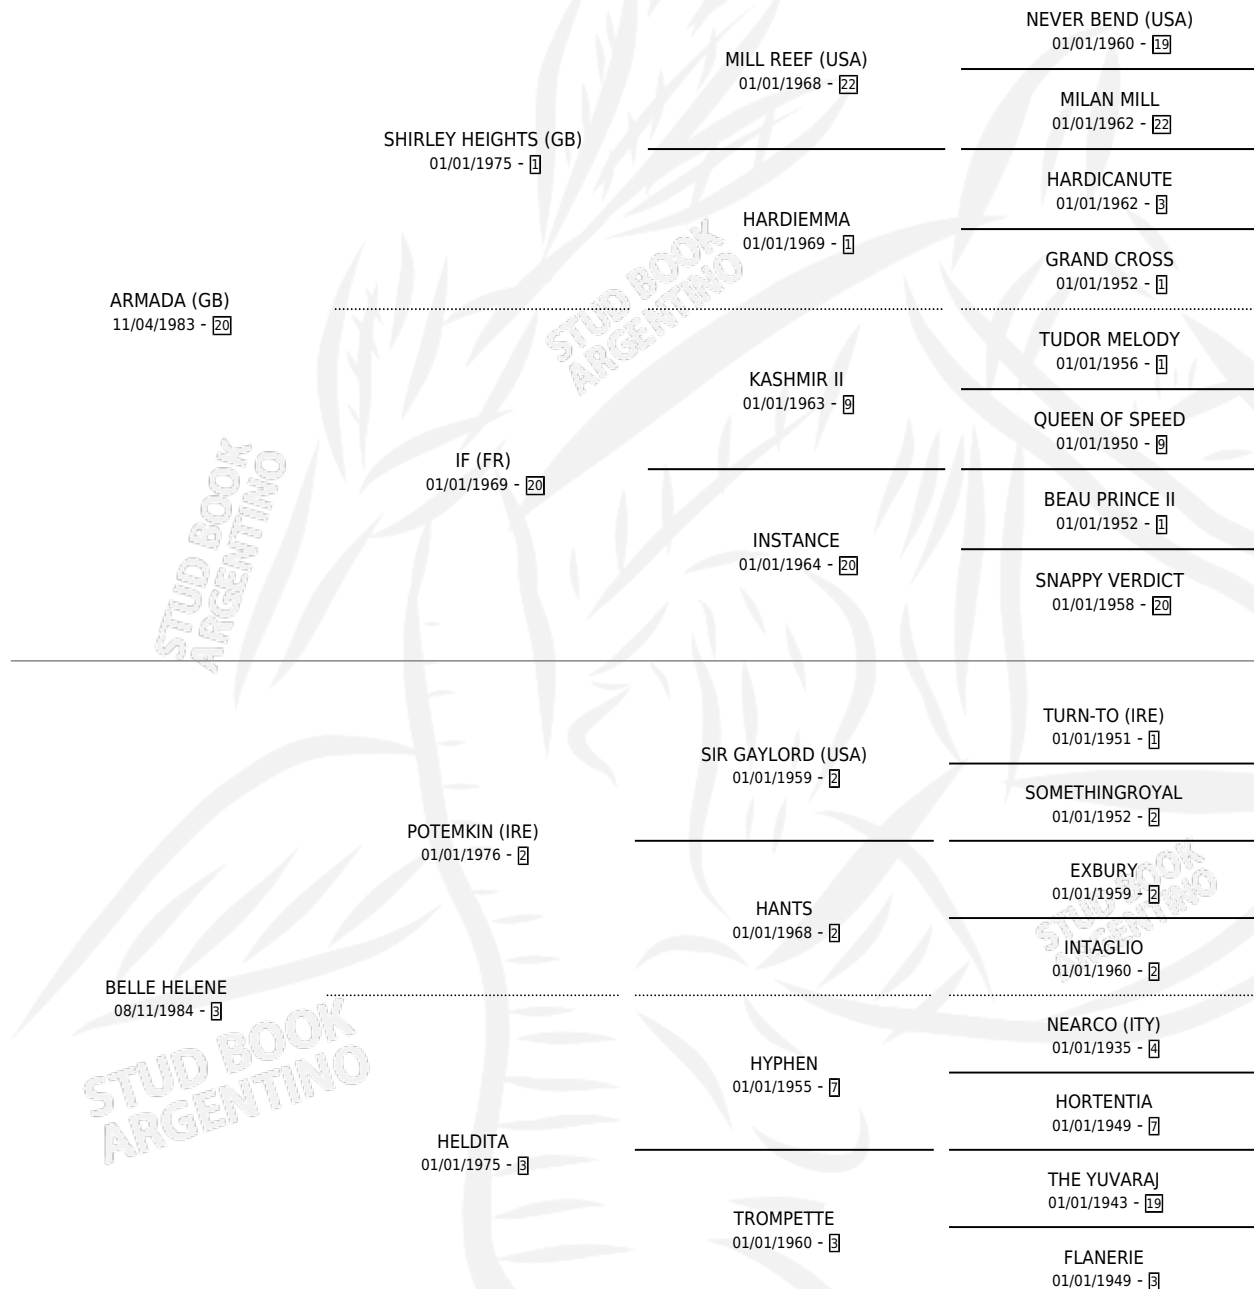

BELLO ARMADA

por ARMADA (GB) y BELLE HELENE por POTEMKIN (IRE)

Argentina · Macho · Zaino Negro · SP · 02/11/1990
Familia 3-m · Volumen 34

ESTADO

TIPIFICACIÓN SANGUÍNEA	X
TIPIFICACIÓN POR ADN	X
PASAPORTE	X
IDENTIFICACIÓN POR MICROCHIP	X
REPRODUCTOR	X

Lugar de nacimiento: La Calandria

Criador: La Calandria

PEDIGREE

CAMPAÑA

Solo carreras oficiales de Argentina

POR EDAD

EDAD	CC	1°	2°	3°	4°	5°	NP	CLC	CLG	CLCG1	CLGG1	IMPORTE	GANANCIA / CC
3 AÑOS	3	0	0	0	0	1	2	0	0	0	0	\$377	\$126
TOTALES	3	0	0	0	0	1	2	0	0	0	0	\$377	\$126
%		0.0%	0.0%	0.0%	0.0%	33.3%	66.7%	0.0%	0.0%	0.0%	0.0%		