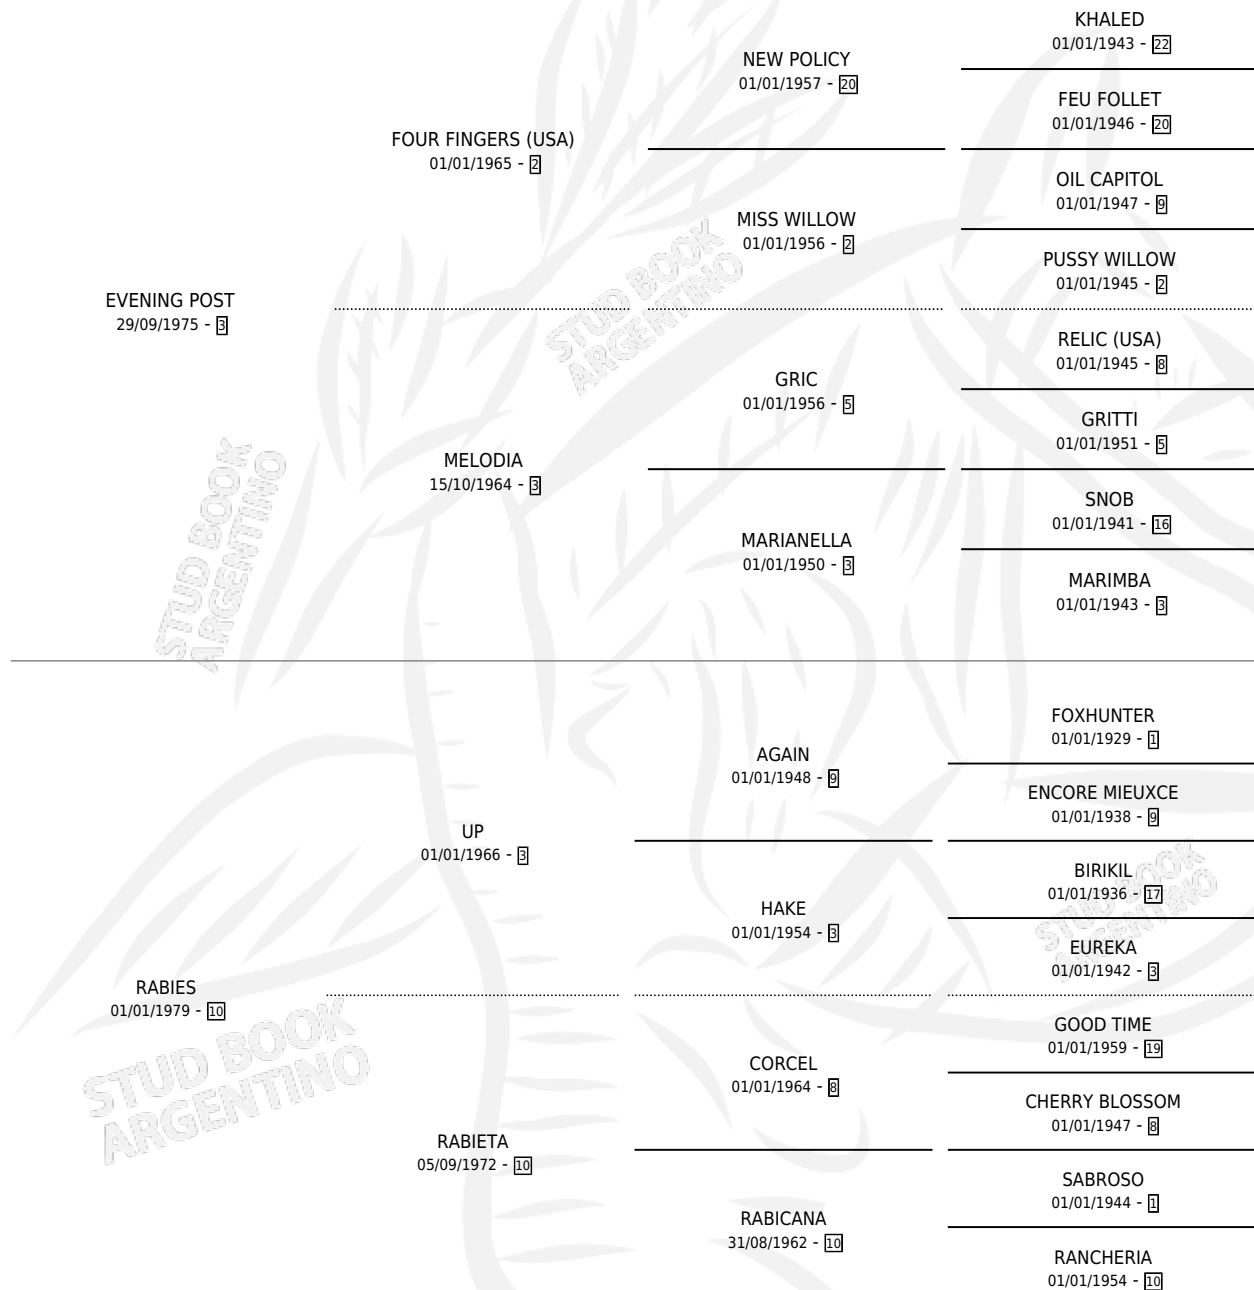

MUSULMAN POST

por **EVENING POST** y **RABIES** por **UP**

Argentina · Macho · Zaino · SP · 20/10/1990
Familia 10-d · Volumen 34

ESTADO

TIPIFICACIÓN SANGUÍNEA	X
TIPIFICACIÓN POR ADN	X
PASAPORTE	X
IDENTIFICACIÓN POR MICROCHIP	X
REPRODUCTOR	X

Lugar de nacimiento: El Cuadrero

Criador: Sin dato

PEDIGREE

CAMPAÑA

Solo carreras oficiales de Argentina

POR EDAD

EDAD	CC	1°	2°	3°	4°	5°	NP	CLC	CLG	CLCG1	CLGG1	IMPORTE	GANANCIA / CC
6 AÑOS	1	0	0	0	0	0	1	0	0	0	0	\$0	\$0
TOTALES	1	0	0	0	0	0	1	0	0	0	0	\$0	\$0
%		0.0%	0.0%	0.0%	0.0%	0.0%	100%	0.0%	0.0%	0.0%	0.0%		