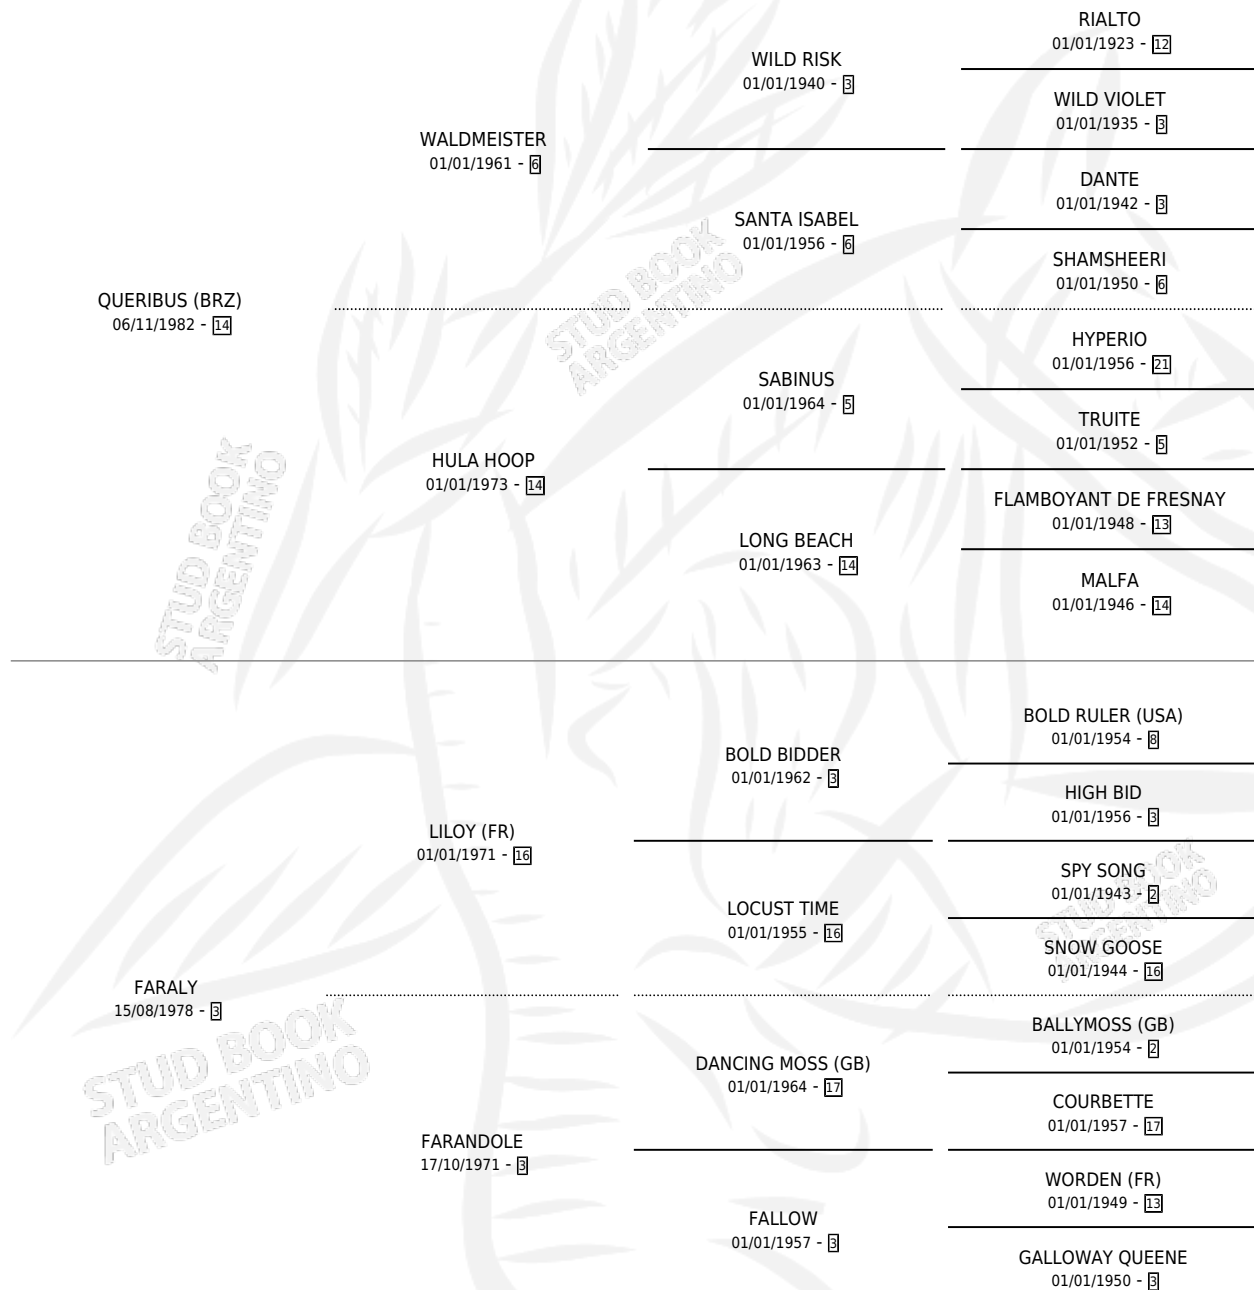

QUERALY

por QUERIBUS (BRZ) y FARALY por LILOY (FR)

Argentina · Macho · Zaino Doradillo · SP · 18/11/1990
Familia 3-i · Volumen 34

ESTADO

TIPIFICACIÓN SANGUÍNEA	X
TIPIFICACIÓN POR ADN	X
PASAPORTE	X
IDENTIFICACIÓN POR MICROCHIP	X
REPRODUCTOR	X

Lugar de nacimiento: Santa Maria De Araras

Criador: Santa Maria De Araras

PEDIGREE

CAMPAÑA

Solo carreras oficiales de Argentina

POR EDAD

EDAD	CC	1°	2°	3°	4°	5°	NP	CLC	CLG	CLCG1	CLGG1	IMPORTE	GANANCIA / CC
2 AÑOS	4	0	0	0	0	1	3	0	0	0	0	\$0	\$0
3 AÑOS	4	0	0	0	0	1	3	0	0	0	0	\$0	\$0
TOTALES	8	0	0	0	0	2	6	0	0	0	0	\$0	\$0
%		0.0%	0.0%	0.0%	0.0%	25.0%	75.0%	0.0%	0.0%	0.0%	0.0%		