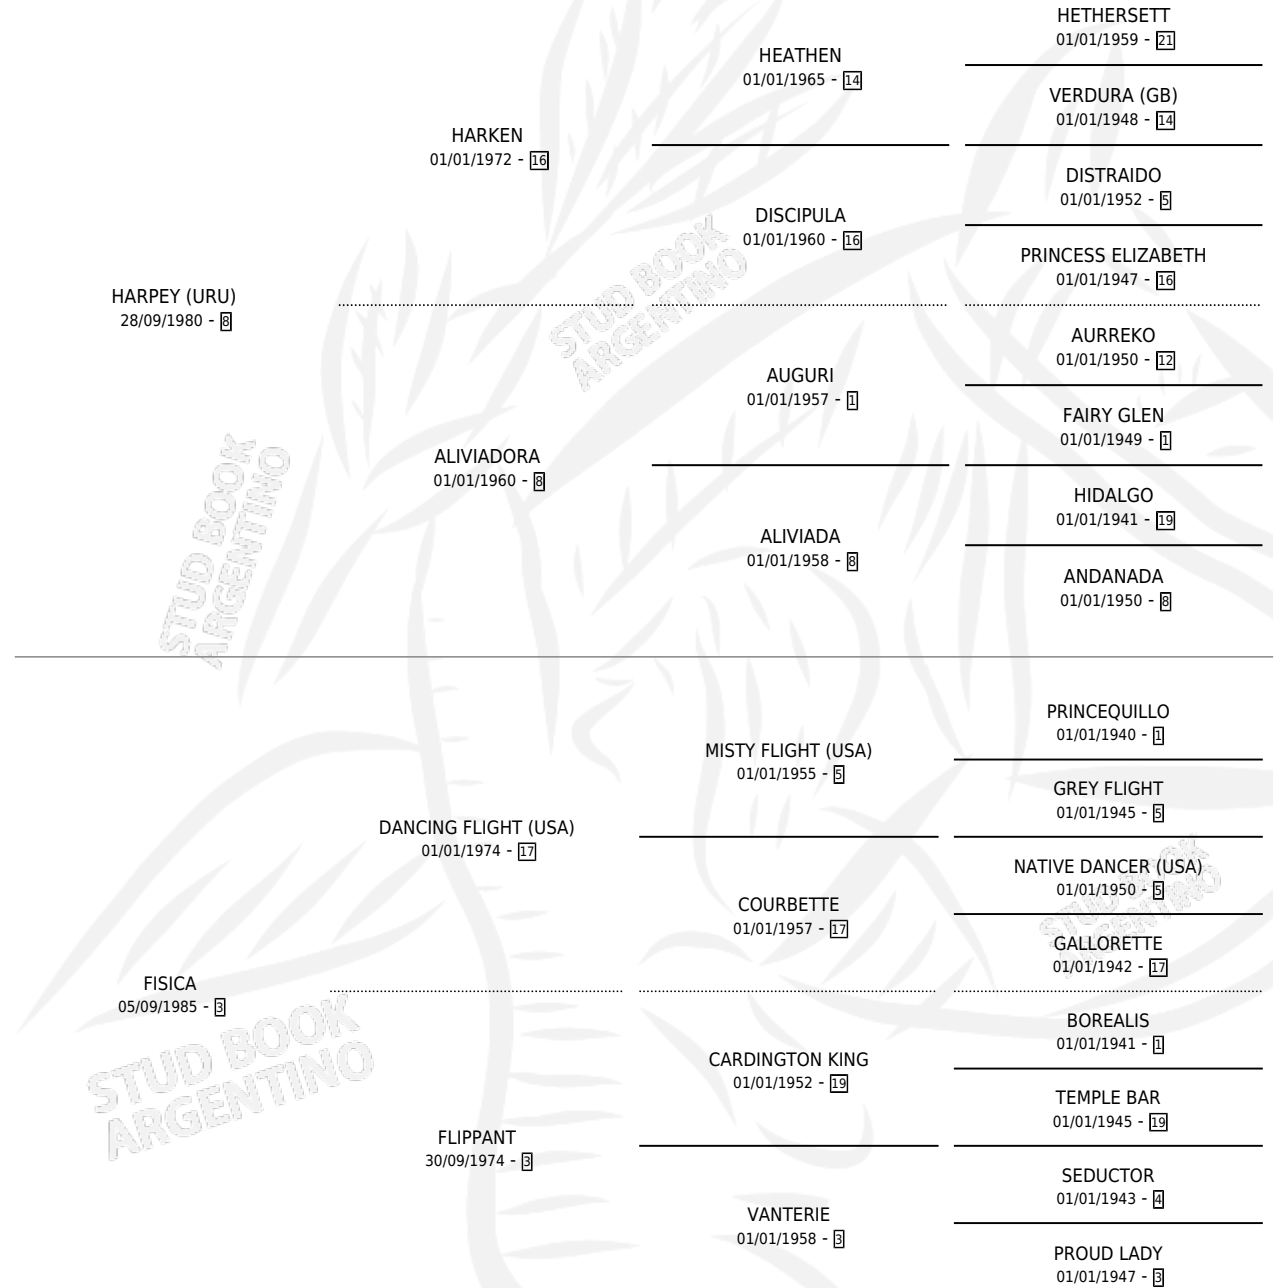

HARMICO

por HARPEY (URU) y FISICA por DANCING FLIGHT (USA)

Argentina · Macho · Alazan · SP · 12/10/1990
Familia 3-e · Volumen 34

ESTADO

TIPIFICACIÓN SANGUÍNEA	✓
TIPIFICACIÓN POR ADN	X
PASAPORTE	X
IDENTIFICACIÓN POR MICROCHIP	X
REPRODUCTOR	X

Lugar de nacimiento: El Cielo

Criador: Sin dato

PEDIGREE

CAMPAÑA

Solo carreras oficiales de Argentina

POR EDAD

EDAD	CC	1°	2°	3°	4°	5°	NP	CLC	CLG	CLCG1	CLGG1	IMPORTE	GANANCIA / CC
4 AÑOS	3	0	0	0	0	1	2	0	0	0	0	\$0	\$0
5 AÑOS	8	2	1	0	2	1	2	0	0	0	0	\$10,724	\$1,341
6 AÑOS	4	0	0	0	0	0	4	0	0	0	0	\$0	\$0
7 AÑOS	3	0	0	0	0	0	3	0	0	0	0	\$0	\$0
TOTALES	18	2	1	0	2	2	11	0	0	0	0	\$10,724	\$596
%		11.1%	5.6%	0.0%	11.1%	11.1%	61.1%	0.0%	0.0%	0.0%	0.0%		