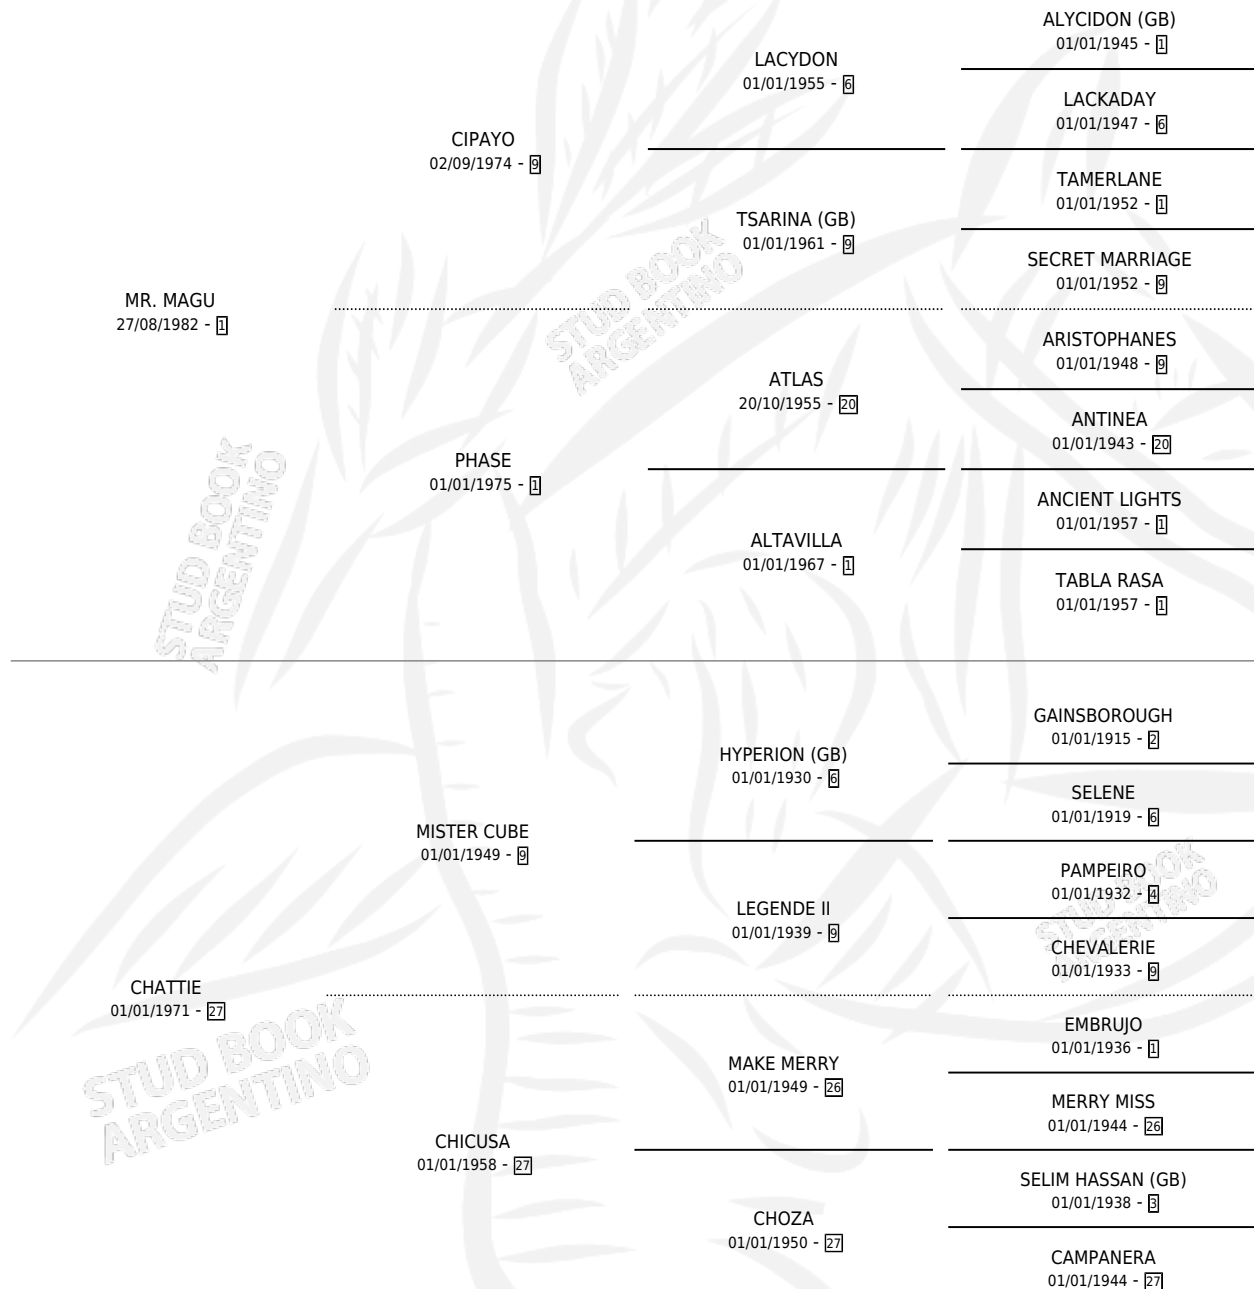

MISS CHATTIE

por MR. MAGU y CHATTIE por MISTER CUBE

Argentina · Hembra · Zaino · SP · 04/11/1990
Familia 27 · Volumen 34

ESTADO

TIPIFICACIÓN SANGUÍNEA	✓
TIPIFICACIÓN POR ADN	✓
PASAPORTE	X
IDENTIFICACIÓN POR MICROCHIP	X
REPRODUCTOR	✓

Lugar de nacimiento: El Alto

Criador: Sin dato

~

HIJOS

	MACHOS	HEMBRAS
6 NACIERON	3	3
3 CORRIERON	2	1

SIN ACTUACIONES

PEDIGREE