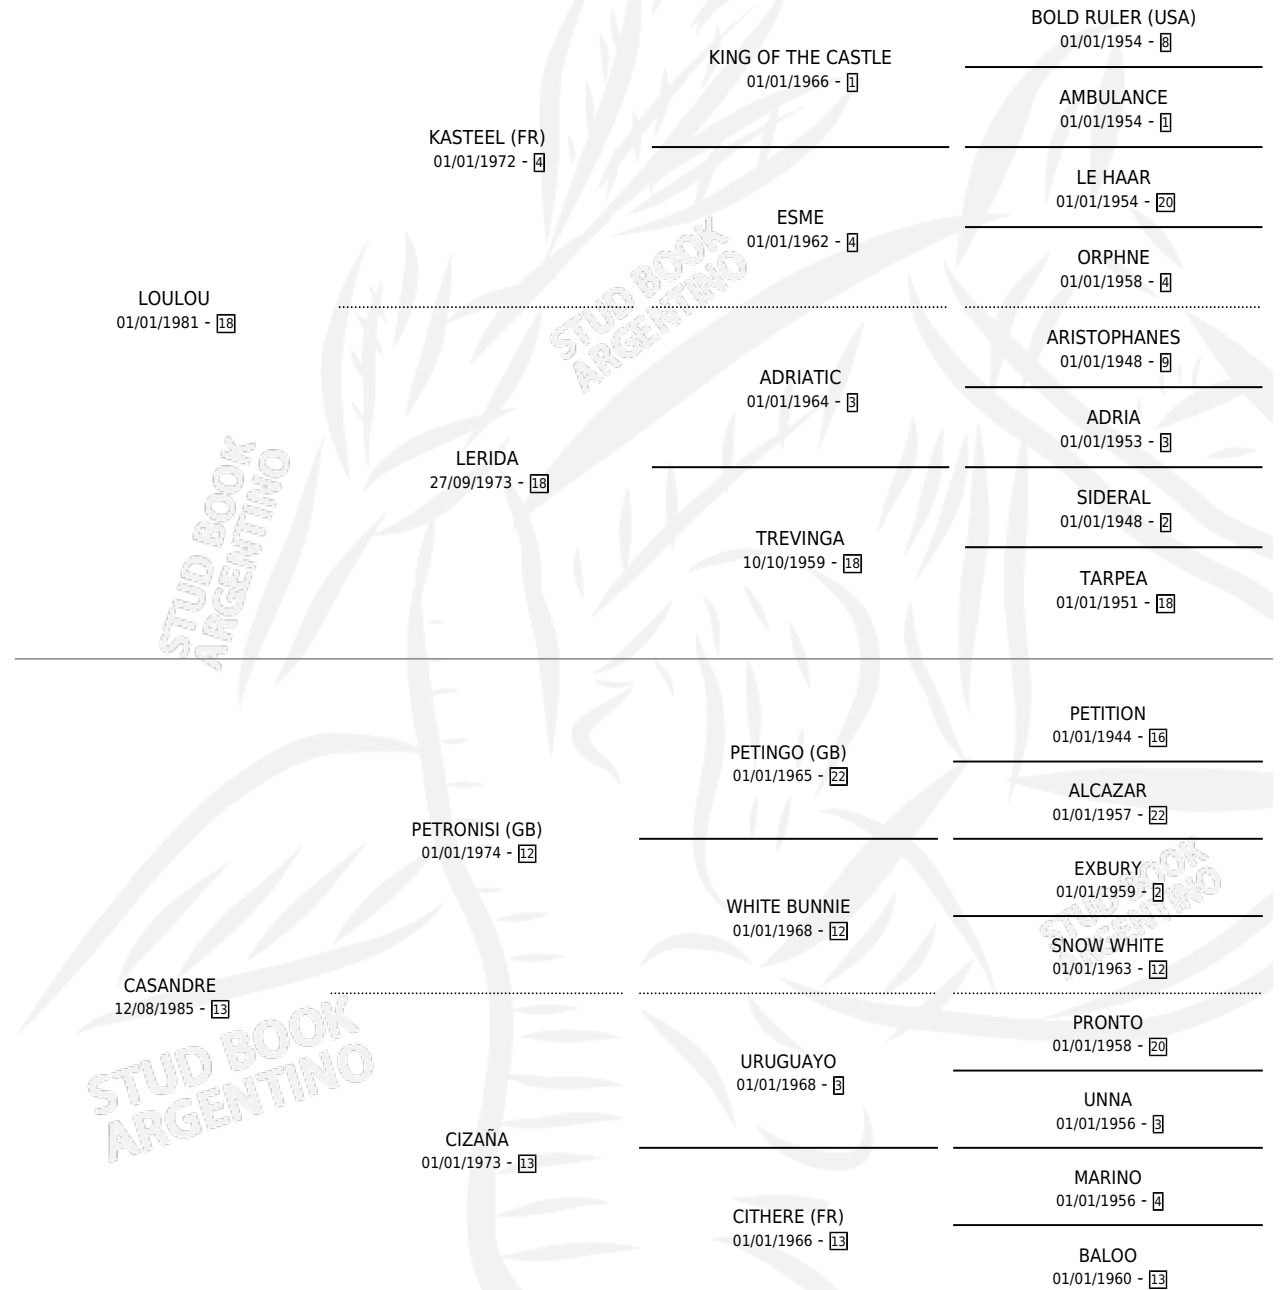

OBSSESSION

por LOULOU y CASANDRE por PETRONISI (GB)

Argentina · Hembra · Zaino · SP · 14/11/1990
Familia 13-c · Volumen 34

ESTADO

TIPIFICACIÓN SANGUÍNEA	✓
TIPIFICACIÓN POR ADN	X
PASAPORTE	X
IDENTIFICACIÓN POR MICROCHIP	X
REPRODUCTOR	✓

Lugar de nacimiento: Leodrea

Criador: Sin dato

~

HIJOS

	MACHOS	HEMBRAS
2 NACIERON	1	1
SIN ACTUACIONES		

PEDIGREE

S

mientos 2 / Efectividad 40.00%

PADRILLO	PRODUCTO	CRIADOR	1ER SERVICIO	ÚLTIMO SERVICIO
GUITARRON	Ø		26/12/1998	28/12/1998
OBSESSION	Ø		16/12/1997	16/12/1997
NOBLE MIRAGE (USA)	RUMBERA LINDA (H A, 16/11/1997)	SIN DATO	09/10/1996	06/11/1996
TEN BLADES (USA)	Ø		29/11/1995	29/11/1995
NOBLE MIRAGE (USA)	COMO PINTA (M ZD, 22/11/1995)	SIN DATO	14/12/1994	16/12/1994