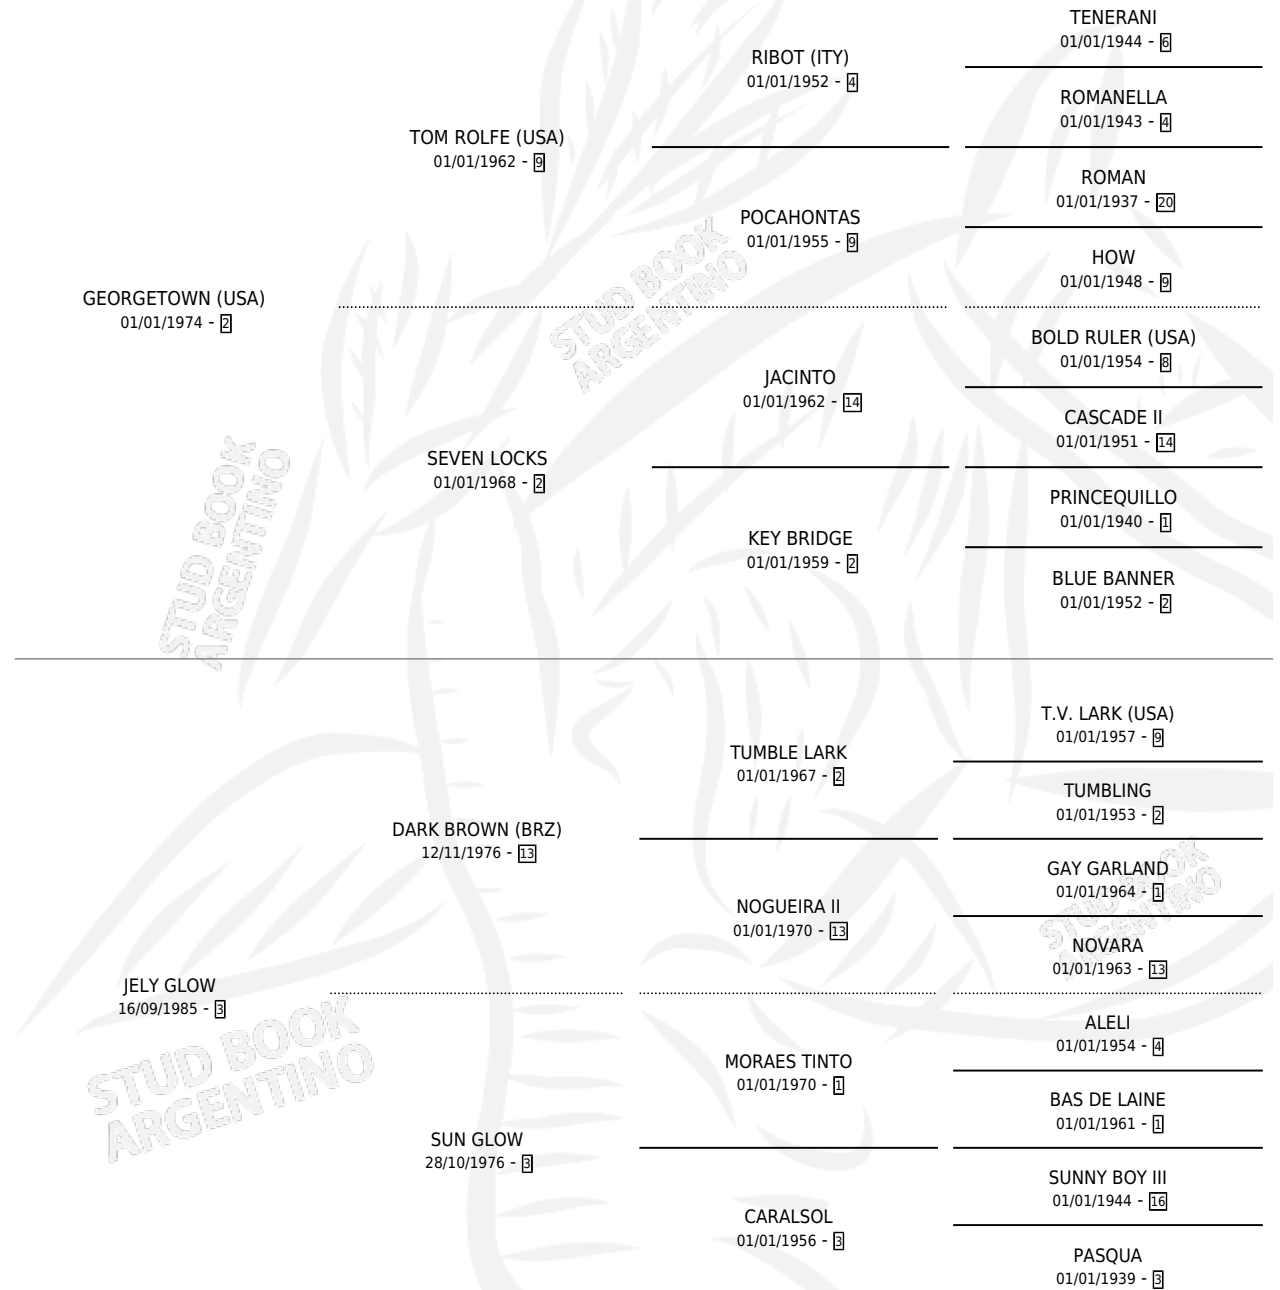

JELLY TOWN

por GEORGETOWN (USA) y JELY GLOW por DARK BROWN (BRZ)

Argentina · Hembra · Zaino · SP · 30/10/1990
Familia 3-i · Volumen 34

ESTADO

TIPIFICACIÓN SANGUÍNEA	X
TIPIFICACIÓN POR ADN	X
PASAPORTE	X
IDENTIFICACIÓN POR MICROCHIP	X
REPRODUCTOR	✓

Lugar de nacimiento: La Bernardina
Criador: Sin dato

PEDIGREE

CAMPAÑA

Solo carreras oficiales de Argentina

POR EDAD

EDAD	CC	1°	2°	3°	4°	5°	NP	CLC	CLG	CLCG1	CLGG1	IMPORTE	GANANCIA / CC
5 AÑOS	10	0	0	0	0	1	9	0	0	0	0	\$0	\$0
TOTALES	10	0	0	0	0	1	9	0	0	0	0	\$0	\$0
%		0.0%	0.0%	0.0%	0.0%	10.0%	90.0%	0.0%	0.0%	0.0%	0.0%		