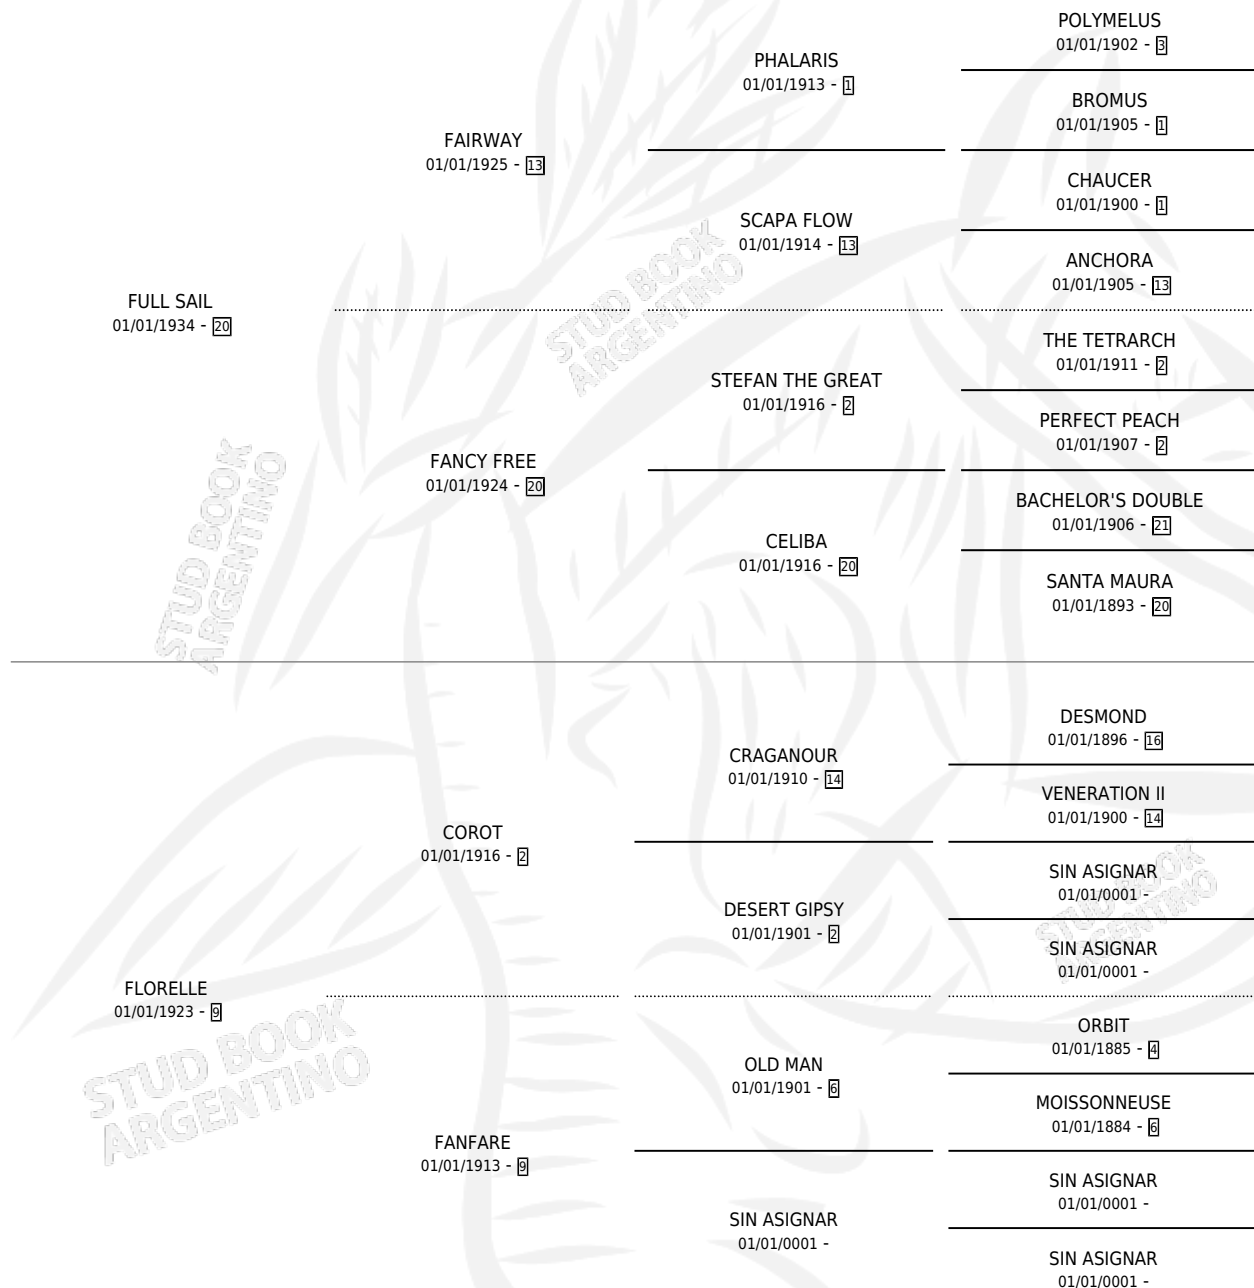

FULL SPEED

por FULL SAIL y FLORELLE por COROT

Argentina · Macho · Alazan · SP · 01/01/1940
Familia 9-g · Volumen 17

ESTADO

TIPIFICACIÓN SANGUÍNEA	X
TIPIFICACIÓN POR ADN	X
PASAPORTE	X
IDENTIFICACIÓN POR MICROCHIP	X
REPRODUCTOR	X

Lugar de nacimiento: Campo particular

Criador: Sin dato

~

HIJOS

	MACHOS	HEMBRAS
5 NACIERON	1	4
SIN ACTUACIONES		

PEDIGREE