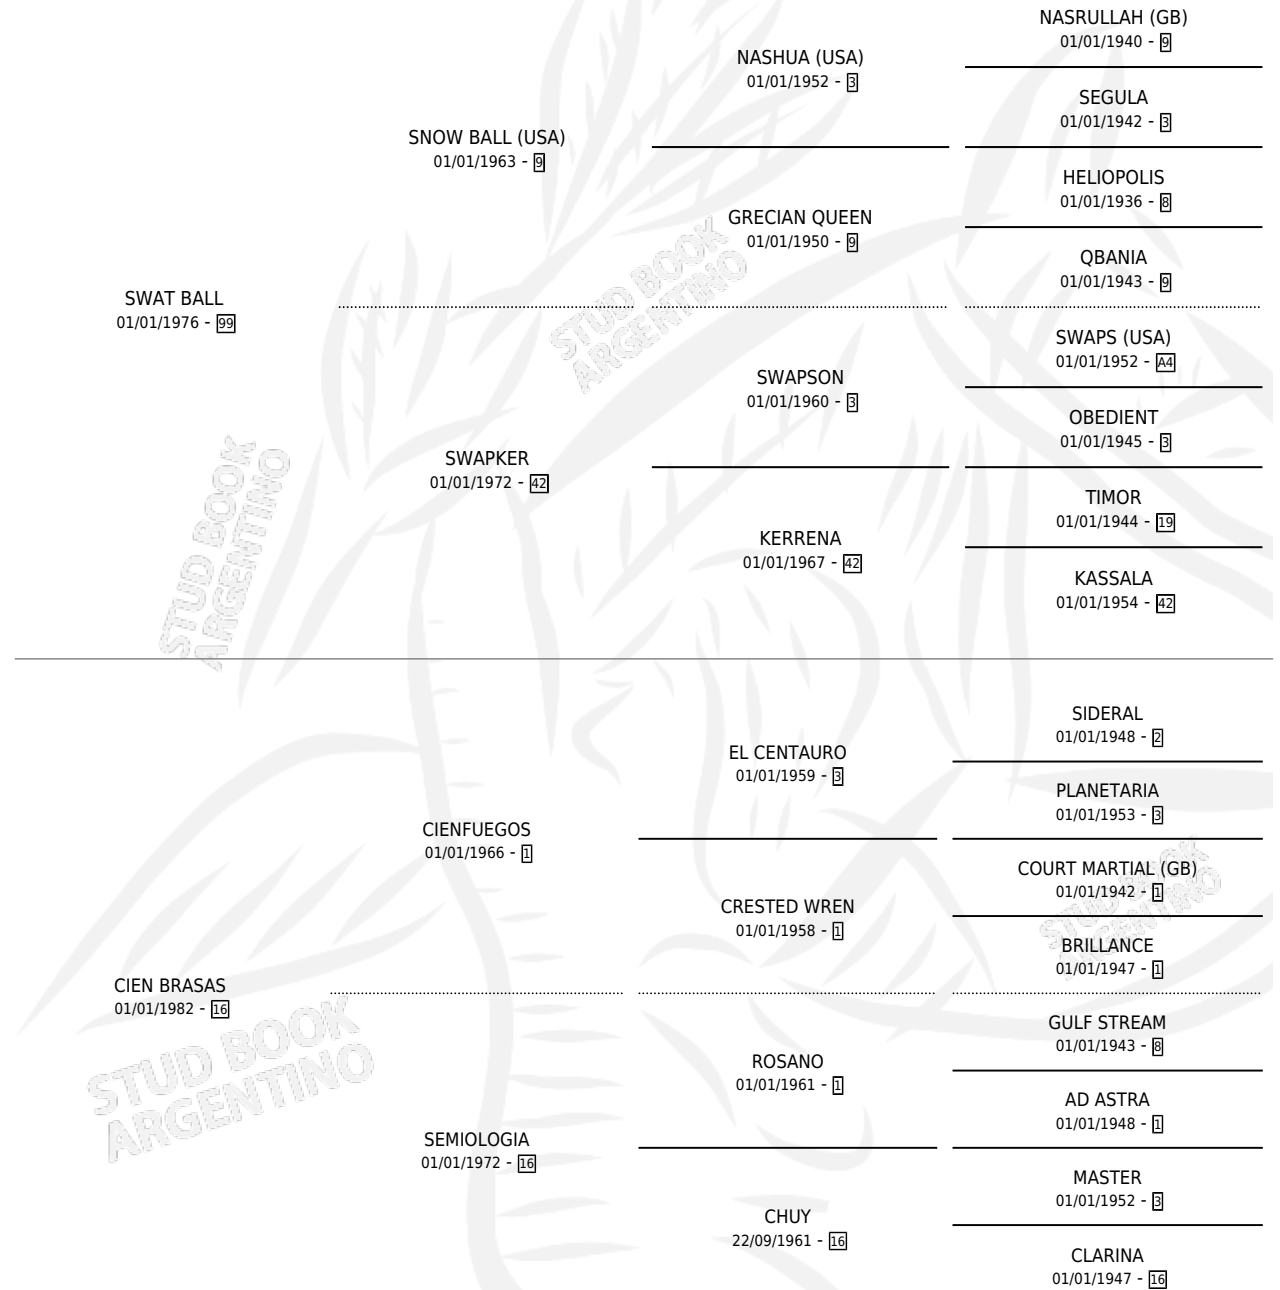

GRAN SIMON

por SWAT BALL y CIEN BRASAS por CIENFUEGOS

Argentina · Macho · Alazan · SP · 01/10/1990
Familia 16-g · Volumen 34

ESTADO

TIPIFICACIÓN SANGUÍNEA	X
TIPIFICACIÓN POR ADN	X
PASAPORTE	X
IDENTIFICACIÓN POR MICROCHIP	X
REPRODUCTOR	X

Lugar de nacimiento: Alto de la Sierra

Criador: Sin dato

PEDIGREE

CAMPAÑA

Solo carreras oficiales de Argentina

POR EDAD

EDAD	CC	1°	2°	3°	4°	5°	NP	CLC	CLG	CLCG1	CLGG1	IMPORTE	GANANCIA / CC
4 AÑOS	5	0	1	1	0	0	3	0	0	0	0	\$1,764	\$353
5 AÑOS	7	0	0	2	0	2	3	0	0	0	0	\$1,036	\$148
6 AÑOS	4	0	1	0	0	1	2	0	0	0	0	\$888	\$222
TOTALES	16	0	2	3	0	3	8	0	0	0	0	\$3,688	\$231
%		0.0%	12.5%	18.8%	0.0%	18.8%	50.0%	0.0%	0.0%	0.0%	0.0%		