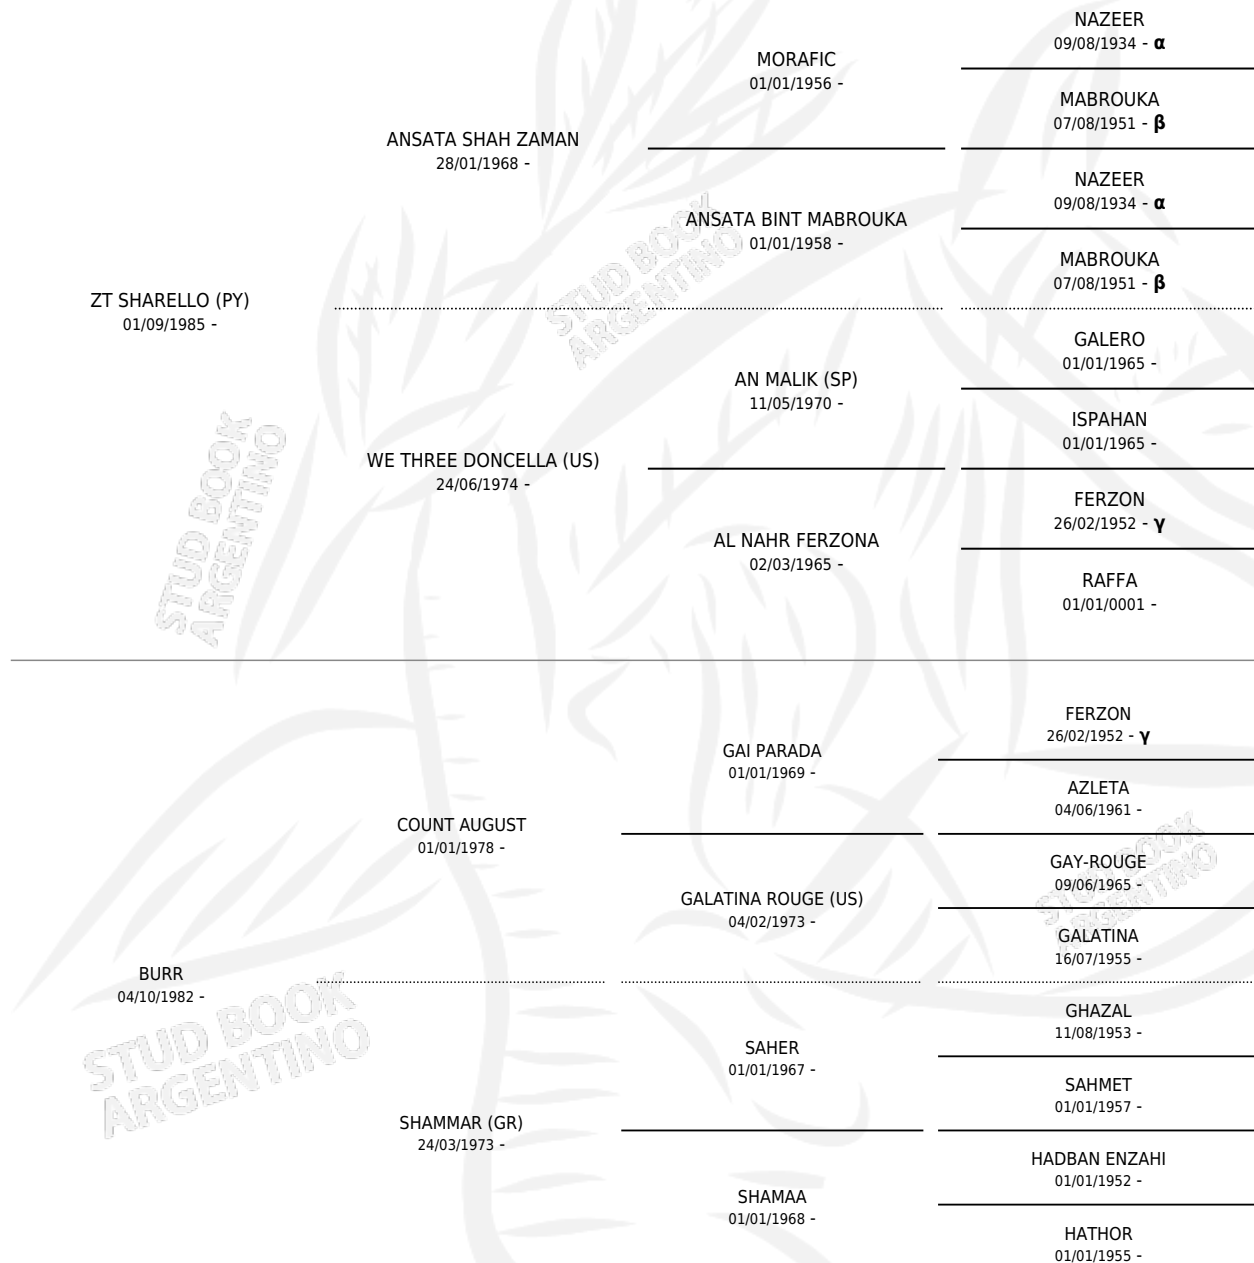

# ZT SHABURR

por ZT SHARELLO (PY) y BURR por COUNT AUGUST

## PEDIGREE

Argentina · Hembra · Tordillo · AP · 11/11/1990  
Familia · Volumen 34

### ESTADO

TIPIFICACIÓN SANGUÍNEA	✓
TIPIFICACIÓN POR ADN	X
PASAPORTE	X
IDENTIFICACIÓN POR MICROCHIP	X
REPRODUCTOR	✓

**Lugar de nacimiento:** El Atalaya  
**Criador:** El Atalaya

INBREEDING :  $\alpha, \beta, \gamma$