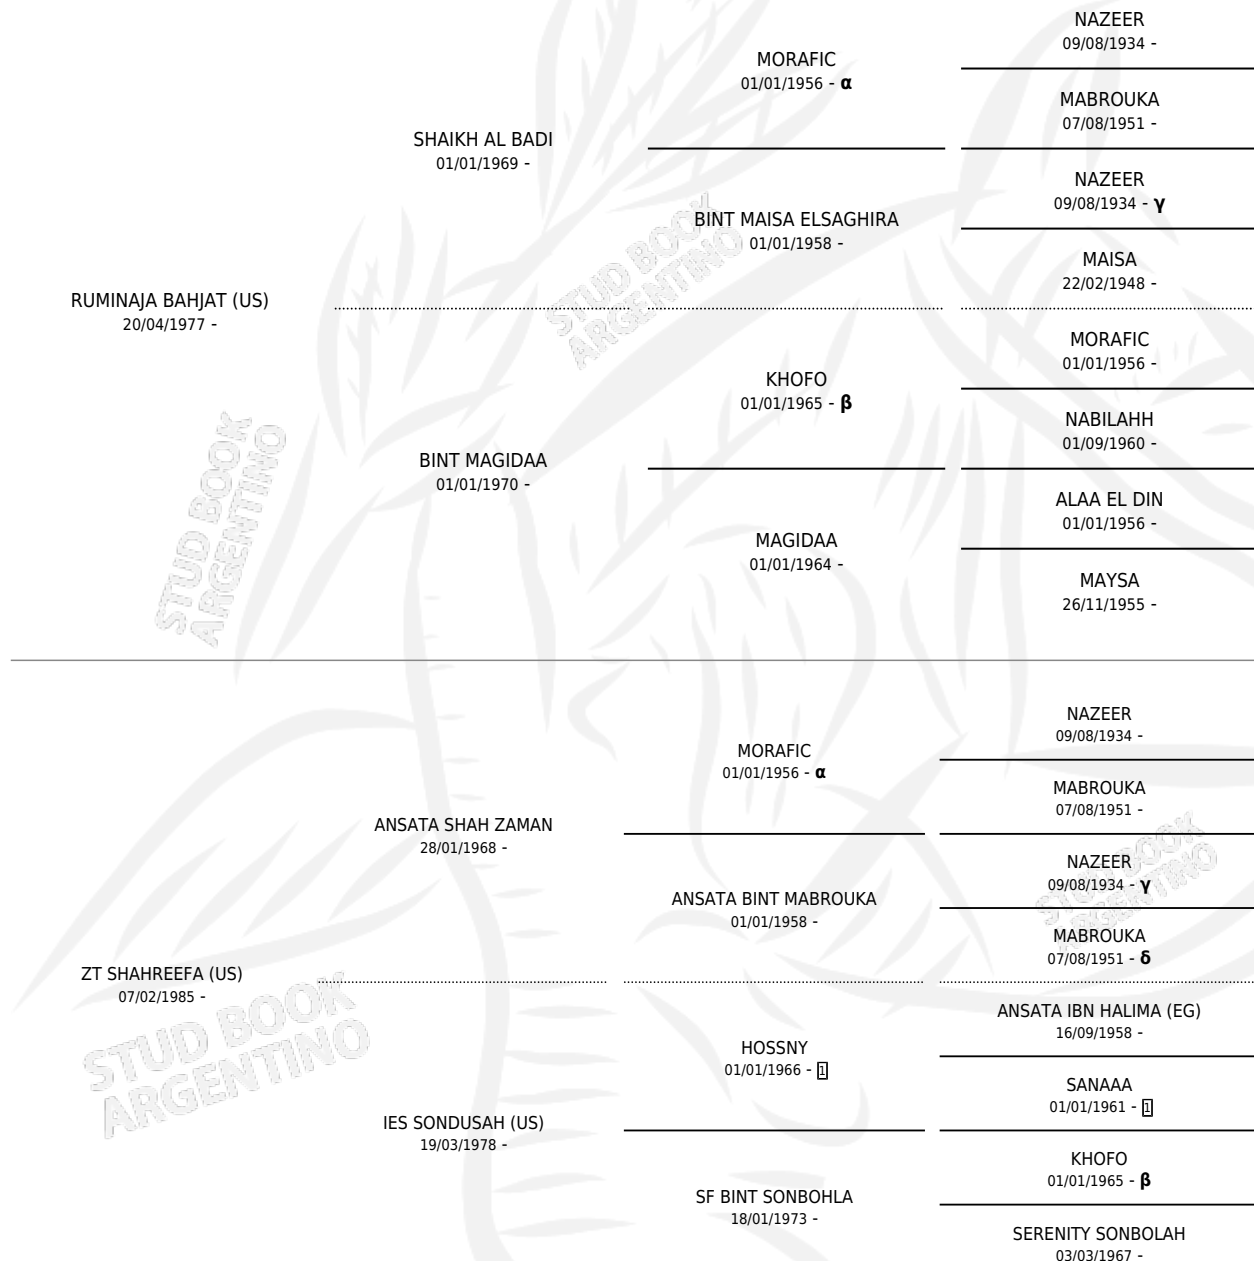

ZT BAHJREEFA

por RUMINAJA BAHJAT (US) y ZT SHAHREEFA (US) por
ANSATA SHAH ZAMAN

Argentina · Macho · Zaino Colorado · AP · 15/11/1990
Familia · Volumen 34

ESTADO

TIPIFICACIÓN SANGUÍNEA	✓
TIPIFICACIÓN POR ADN	X
PASAPORTE	X
IDENTIFICACIÓN POR MICROCHIP	X
REPRODUCTOR	X

Lugar de nacimiento: El Atalaya

Criador: El Atalaya

PEDIGREE

INBREEDING : $\alpha, \beta, \gamma, \delta$

CAMPAÑA

Solo carreras oficiales de Argentina

POR EDAD

EDAD	CC	1°	2°	3°	4°	5°	NP	CLC	CLG	CLCG1	CLGG1	IMPORTE	GANANCIA / CC
4 AÑOS	5	1	0	0	0	0	4	2	0	0	0	\$0	\$0
TOTALES	5	1	0	0	0	0	4	2	0	0	0	\$0	\$0
%		20.0%	0.0%	0.0%	0.0%	0.0%	80.0%	40.0%	0.0%	0.0%	0.0%		