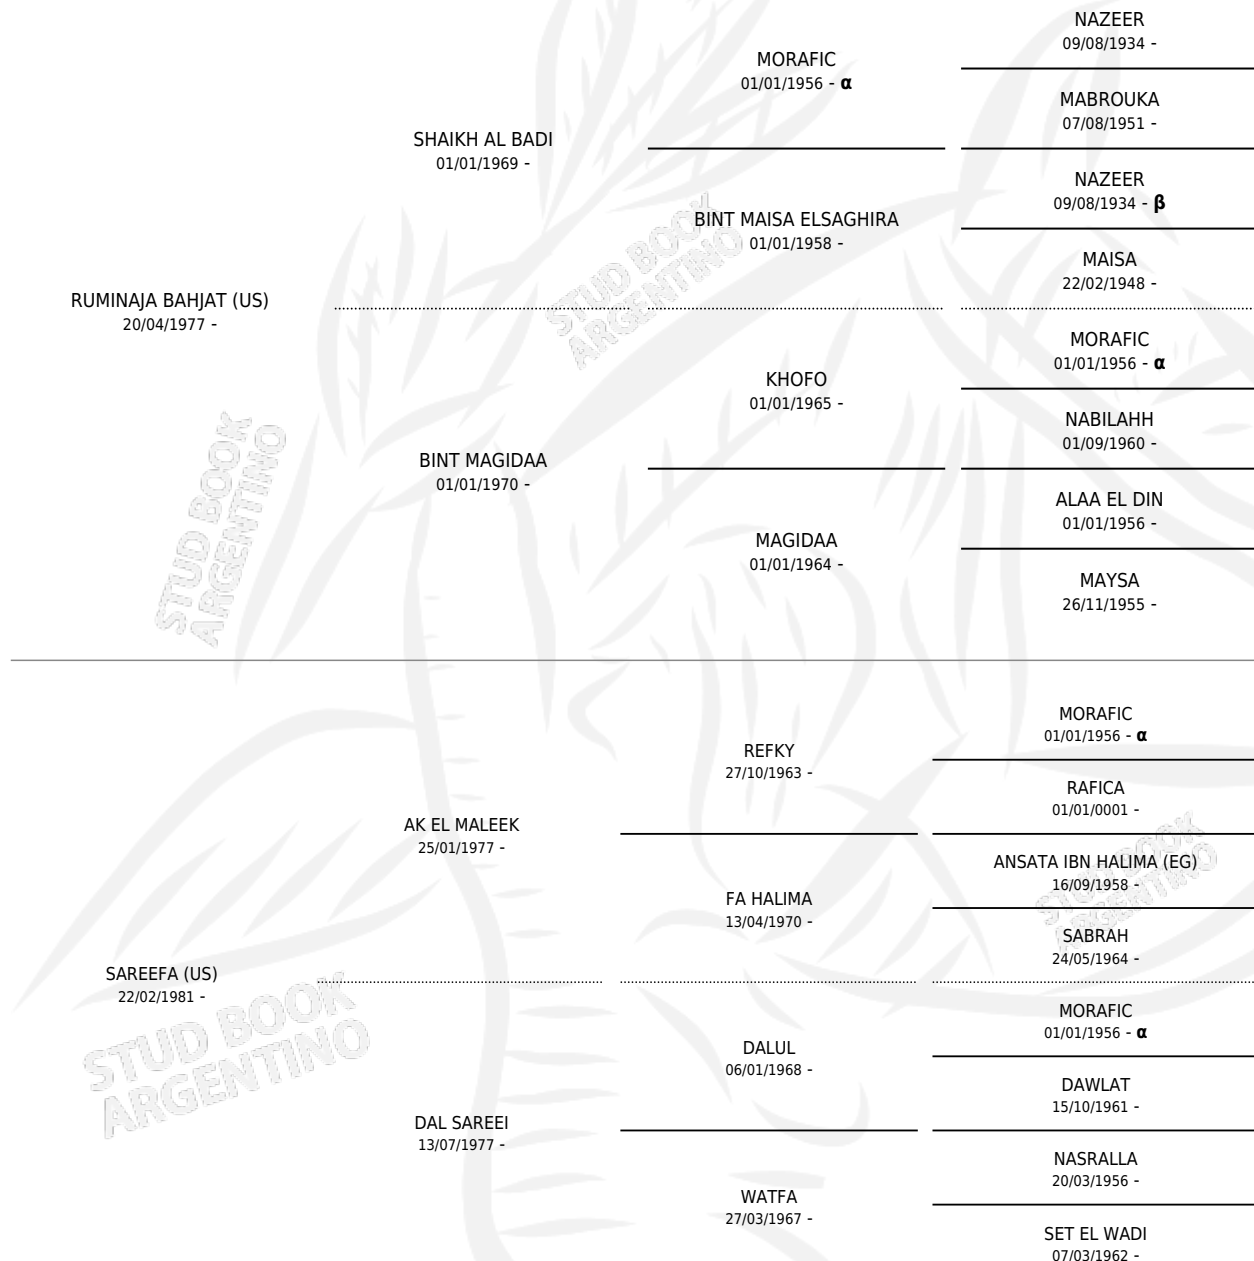

ZT RUMIREEFA

por RUMINAJA BAHJAT (US) y SAREEFA (US) por AK EL MALEEK

Argentina · Hembra · Tordillo · AP · 11/11/1990
Familia · Volumen 34

ESTADO

TIPIFICACIÓN SANGUÍNEA	✓
TIPIFICACIÓN POR ADN	✓
PASAPORTE	X
IDENTIFICACIÓN POR MICROCHIP	X
REPRODUCTOR	✓

Lugar de nacimiento: El Atalaya
Criador: El Atalaya

~

HIJOS

	MACHOS	HEMBRAS
12 NACIERON	6	6
SIN ACTUACIONES		

PEDIGREE

INBREEDING : α, β

S

Documentos 12 / Efectividad 66.67%

PADRILLO	PRODUCTO	CRIADOR	1ER SERVICIO	ÚLTIMO SERVICIO
ZT MALHAAH	JFN RAGUA (H T, 06/11/2011)	PASO DEL SAUCE	26/11/2010	26/11/2010
ZT RUMIREEFA	JFN RUHMALHAAH (H T, 23/11/2009) •MURIÓ EL 28/03/2010•	PASO DEL SAUCE	25/12/2008	25/12/2008
ZT MALHAAH	JFN JASIM (M T, 10/12/2008)	PASO DEL SAUCE	05/01/2008	05/01/2008
ZT LUDJINA	JFN IBN MAHTID (M ZC, 15/10/2007)	PASO DEL SAUCE	10/10/2006	01/11/2006
ASSAD (GR)	Ø		23/02/2005	23/02/2005
PLATINO HAB CELEBRITY (UY)	Ø		13/01/2005	13/01/2005
ASSAD (GR)	Ø		06/11/2004	19/12/2004
AB MAGNUM (US)	Ø		04/10/2003	04/10/2003
AB MAGNUM (US)	JFN BINT RUUH (H T, 17/09/2003) •MURIÓ EL 01/01/2018•	PASO DEL SAUCE	11/10/2002	11/10/2002
RICHTER MH (US)	JFN RUMH (M T, 19/08/2002)	PASO DEL SAUCE	10/09/2001	10/09/2001
CARAN BOLSHOI (BR)	Ø		02/09/2000	04/09/2000
CARAN BOLSHOI (BR)	RUBOL JJ (M A, 03/08/2000) •MURIÓ EL 09/11/2007•	EL BERRETIN	24/08/1999	24/08/1999
CARAN BOLSHOI (BR)	Ø		04/03/1999	18/04/1999
CARAN BOLSHOI (BR)	BO MOONLIGHT JJ (H T, 09/01/1999)	EL BERRETIN	11/02/1998	15/02/1998
HK NOVAT (US)	PB GAMIL (M A, 12/01/1998)	SIN DATO	16/02/1997	18/02/1997
ZT BARELLO	RUMIREELLA JJ (H T, 06/02/1997) •MURIÓ EL 09/11/2007•	EL BERRETIN	08/03/1996	14/03/1996
HK NOVAT (US)	ZA NOVRUMINEE (H A, 26/08/1995) •MURIÓ EL 31/01/2021•	SIN DATO	18/08/1994	15/09/1994
ZT BARELLO	ZA RUBAL (M T, 01/05/1994)	SIN DATO	26/05/1993	28/05/1993