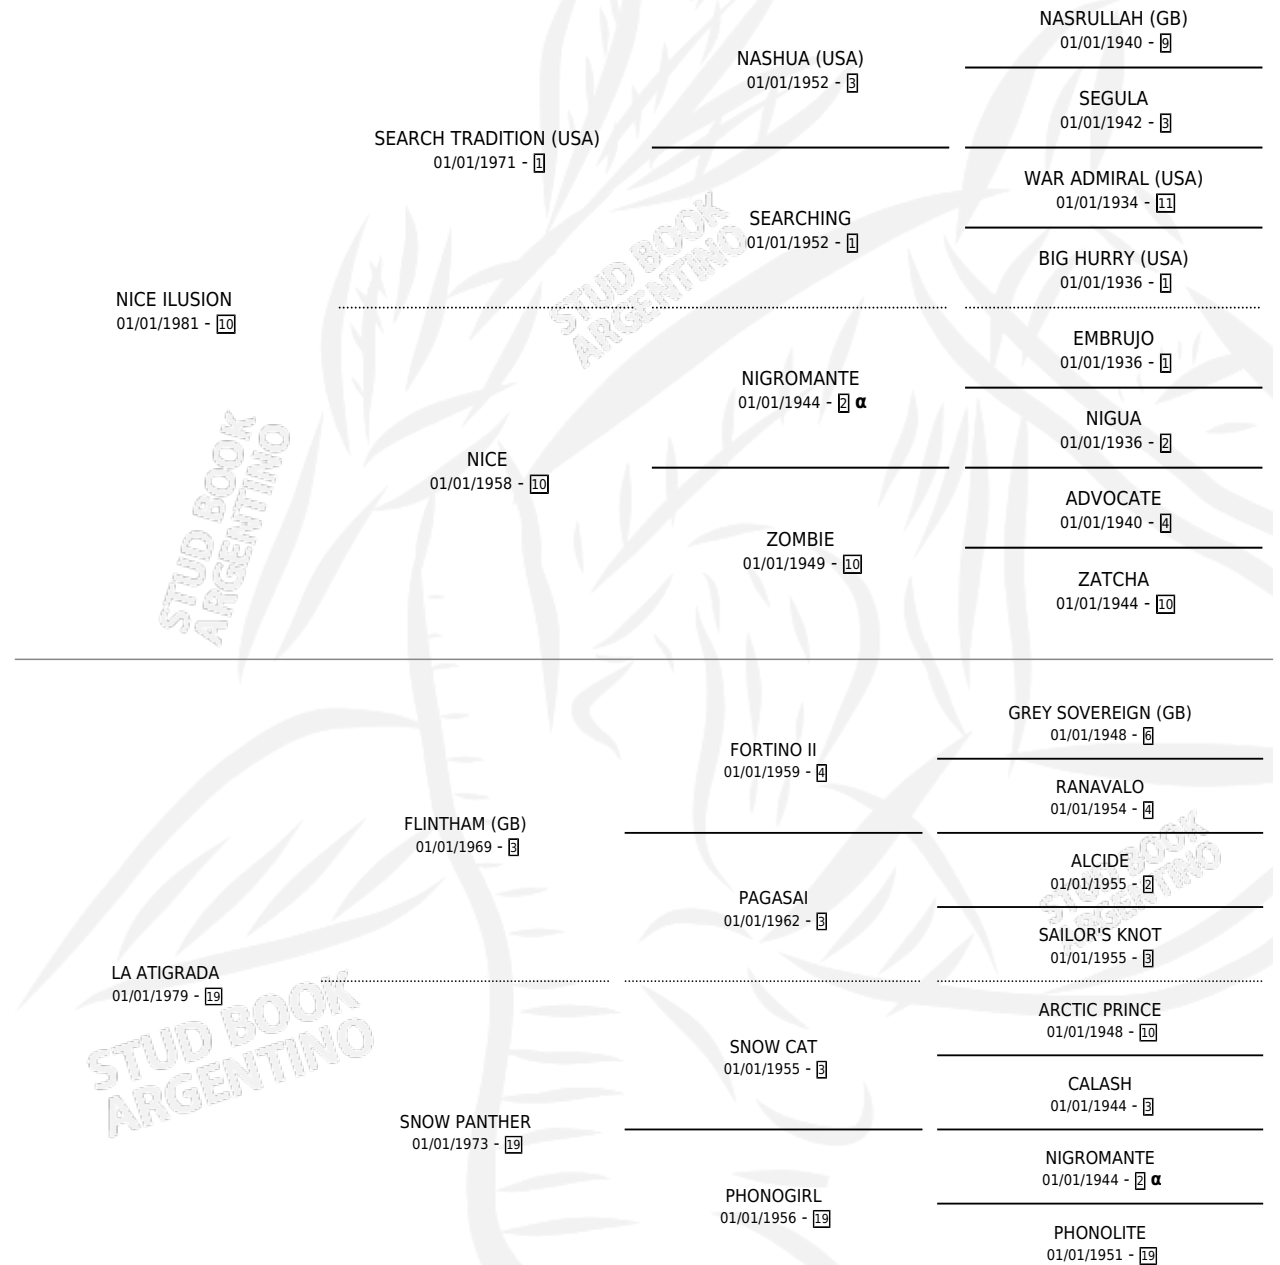

ATIGRADOS

por NICE ILUSION y LA ATIGRADA por FLINTHAM (GB)

Argentina · Macho · Zaino · SP · 06/11/1990
Familia 19-c · Volumen 34

ESTADO

TIPIFICACIÓN SANGUÍNEA	✓
TIPIFICACIÓN POR ADN	X
PASAPORTE	X
IDENTIFICACIÓN POR MICROCHIP	X
REPRODUCTOR	X

Lugar de nacimiento: El Tala

Criador: Sin dato

PEDIGREE

INBREEDING : α

EXPORTACIÓN / IMPORTACIÓN

FECHA	MOVIMIENTO	PAÍS
01/02/1994	EXPORTADO	REPUBLICA DOMINICANA

~

CAMPAÑA

Solo carreras oficiales de Argentina

POR EDAD

EDAD	CC	1°	2°	3°	4°	5°	NP	CLC	CLG	CLCG1	CLGG1	IMPORTE	GANANCIA / CC
3 AÑOS	5	0	0	0	1	1	3	0	0	0	0	\$0	\$0
TOTALES	5	0	0	0	1	1	3	0	0	0	0	\$0	\$0
%		0.0%	0.0%	0.0%	20.0%	20.0%	60.0%	0.0%	0.0%	0.0%	0.0%		